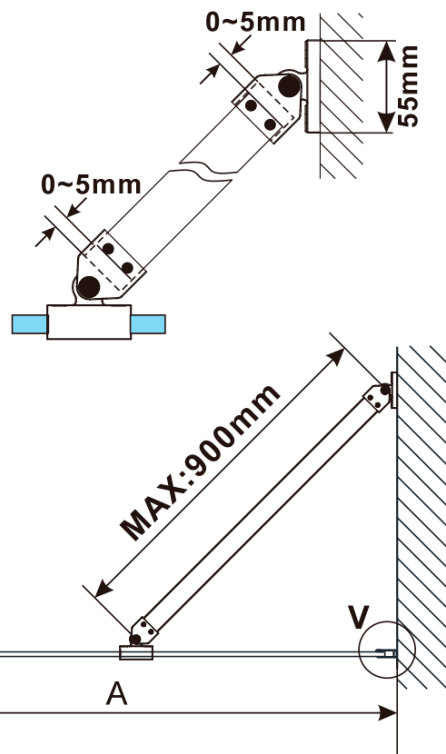

ESCA BLACK MATT Dusch-Glasteil, Wandmontage, Klarglas, 700 mm

Bestellcode: ES1070-02

Grundinformation

Marke: Polysan
Serie: ESCA

Größe

Höhe: 2100 mm
Tiefe: 700 mm

Eigenschaften

Farbenprofil: Schwarz matt
Form: Einwandig Duschabtrennungen fest
Glasfarbe: Klarglas
Glasbehandlung: Antidrop
Glasdicke: 8 mm
Gewicht / Stück: 32.5 kg
Verpackung: 2 Stück
Garantie: 2 Jahre

Technisches Arbeitsblatt

MODEL	A,mm
ES1070/ES1170/ES1270/ES1370/ES1570	690~705
ES1080/ES1180/ES1280/ES1380/ES1580	790~805
ES1090/ES1190/ES1290/ES1390/ES1590	890~905
ES1010/ES1110/ES1210/ES1310/ES1510	990~1005
ES1011/ES1111/ES1211/ES1311/ES1511	1090~1105
ES1012/ES1112/ES1212/ES1312/ES1512	1190~1205
ES1013/ES1113/ES1213/ES1313/ES1513	1290~1305
ES1014/ES1114/ES1214/ES1314/ES1514	1390~1405
ES1015/ES1115/ES1215/ES1315/ES1515	1490~1505

ESCA BLACK MATT Dusch-Glasteil, Wandmontage,
Klarglas, 700 mm

MODEL	A,mm
ES1070/ES1170/ES1270/ES1370/ES1570	690~705
ES1080/ES1180/ES1280/ES1380/ES1580	790~805
ES1090/ES1190/ES1290/ES1390/ES1590	890~905
ES1010/ES1110/ES1210/ES1310/ES1510	990~1005
ES1011/ES1111/ES1211/ES1311/ES1511	1090~1105
ES1012/ES1112/ES1212/ES1312/ES1512	1190~1205