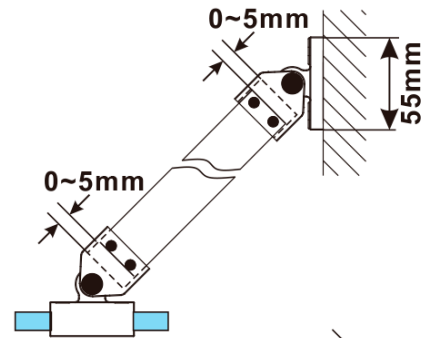

ESCA BLACK MATT Dusch-Glasteil, Wandmontage, Klarglas, 700 mm

Bestellcode: ES1070-02

Grundinformation

Marke: Polysan
Serie: ESCA

Größe

Höhe: 2100 mm
Tiefe: 700 mm

Eigenschaften

Farbenprofil: Schwarz matt
Form: Einwandig Duschabtrennungen fest
Glasfarbe: Klarglas
Glasbehandlung: Antidrop
Glasdicke: 8 mm
Gewicht / Stück: 32.5 kg
Verpackung: 2 Stück
Garantie: 2 Jahre

Technisches Arbeitsblatt

MODEL	A,mm
ES1070/ES1170/ES1270/ES1370/ES1570	690~705
ES1080/ES1180/ES1280/ES1380/ES1580	790~805
ES1090/ES1190/ES1290/ES1390/ES1590	890~905
ES1010/ES1110/ES1210/ES1310/ES1510	990~1005
ES1011/ES1111/ES1211/ES1311/ES1511	1090~1105
ES1012/ES1112/ES1212/ES1312/ES1512	1190~1205
ES1013/ES1113/ES1213/ES1313/ES1513	1290~1305
ES1014/ES1114/ES1214/ES1314/ES1514	1390~1405
ES1015/ES1115/ES1215/ES1315/ES1515	1490~1505

ESCA BLACK MATT Dusch-Glasteil, Wandmontage,
Klarglas, 700 mm

MODEL	A,mm
ES1070/ES1170/ES1270/ES1370/ES1570	690~705
ES1080/ES1180/ES1280/ES1380/ES1580	790~805
ES1090/ES1190/ES1290/ES1390/ES1590	890~905
ES1010/ES1110/ES1210/ES1310/ES1510	990~1005
ES1011/ES1111/ES1211/ES1311/ES1511	1090~1105
ES1012/ES1112/ES1212/ES1312/ES1512	1190~1205