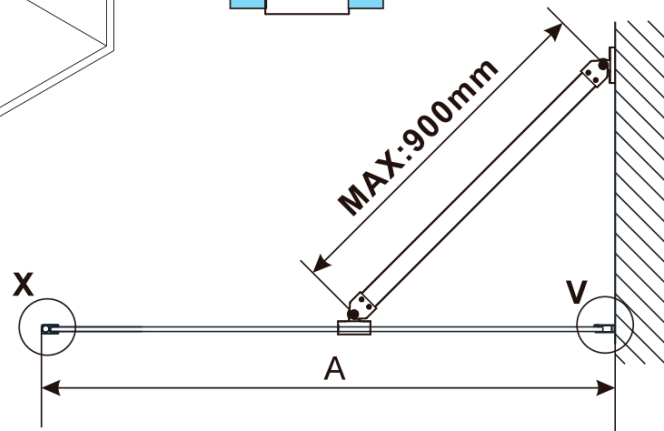

ESCA BLACK MATT Dusch-Glasteil, Wandmontage, Klarglas, 700 mm

Bestellcode: ES1070-02

Grundinformation

Marke: Polysan
Serie: ESCA

Größe

Höhe: 2100 mm
Tiefe: 700 mm

Eigenschaften

Farbenprofil: Schwarz matt
Form: Einwandig Duschabtrennungen fest
Glasfarbe: Klarglas
Glasbehandlung: Antidrop
Glasdicke: 8 mm
Gewicht / Stück: 32.5 kg
Verpackung: 2 Stück
Garantie: 2 Jahre

Technisches Arbeitsblatt

MODEL	A,mm
ES1070/ES1170/ES1270/ES1370/ES1570	690~705
ES1080/ES1180/ES1280/ES1380/ES1580	790~805
ES1090/ES1190/ES1290/ES1390/ES1590	890~905
ES1010/ES1110/ES1210/ES1310/ES1510	990~1005
ES1011/ES1111/ES1211/ES1311/ES1511	1090~1105
ES1012/ES1112/ES1212/ES1312/ES1512	1190~1205
ES1013/ES1113/ES1213/ES1313/ES1513	1290~1305
ES1014/ES1114/ES1214/ES1314/ES1514	1390~1405
ES1015/ES1115/ES1215/ES1315/ES1515	1490~1505

ESCA BLACK MATT Dusch-Glasteil, Wandmontage,
Klarglas, 700 mm

MODEL	A,mm
ES1070/ES1170/ES1270/ES1370/ES1570	690~705
ES1080/ES1180/ES1280/ES1380/ES1580	790~805
ES1090/ES1190/ES1290/ES1390/ES1590	890~905
ES1010/ES1110/ES1210/ES1310/ES1510	990~1005
ES1011/ES1111/ES1211/ES1311/ES1511	1090~1105
ES1012/ES1112/ES1212/ES1312/ES1512	1190~1205