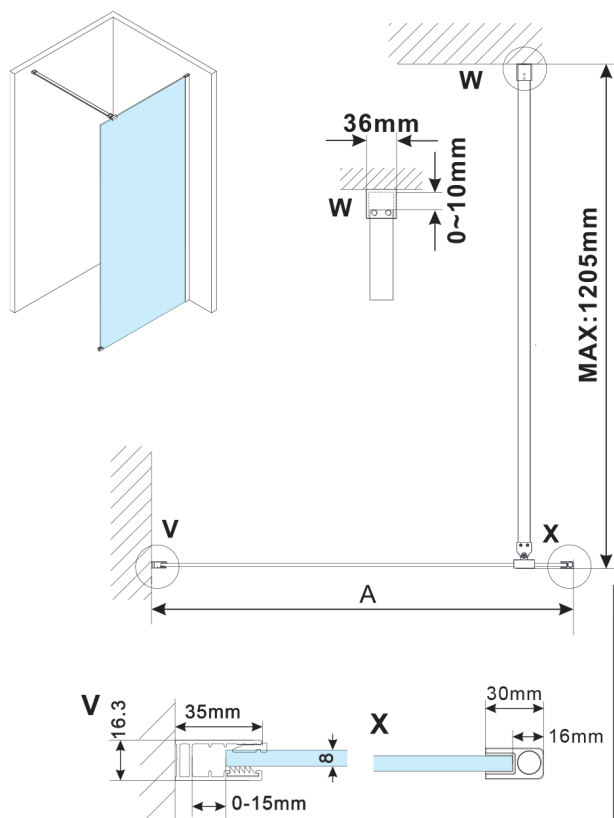

ESCA BLACK MATT Dusch-Glasteil, Wandmontage, Klarglas, 700 mm

Bestellcode: ES1070-02

Größe

Höhe: 2100 mm

Tiefe: 700 mm

Eigenschaften

Garantie: 2 Jahre

Technisches Arbeitsblatt

MODEL	A,mm
ES1070/ES1170/ES1270/ES1370/ES1570	690~705
ES1080/ES1180/ES1280/ES1380/ES1580	790~805
ES1090/ES1190/ES1290/ES1390/ES1590	890~905
ES1010/ES1110/ES1210/ES1310/ES1510	990~1005
ES1011/ES1111/ES1211/ES1311/ES1511	1090~1105
ES1012/ES1112/ES1212/ES1312/ES1512	1190~1205
ES1013/ES1113/ES1213/ES1313/ES1513	1290~1305
ES1014/ES1114/ES1214/ES1314/ES1514	1390~1405
ES1015/ES1115/ES1215/ES1315/ES1515	1490~1505

MODEL	A,mm
ES1070, ES1170, ES1270, ES1370, ES1570	690-705
ES1080, ES1180, ES1280, ES1380, ES1580	790-805
ES1090, ES1190, ES1290, ES1390, ES1590	890-905
ES1010, ES1110, ES1210, ES1310, ES1510	990-1005
ES1011, ES1111, ES1211, ES1311, ES1511	1090-1105
ES1012, ES1112, ES1212, ES1312, ES1512	1190-1205