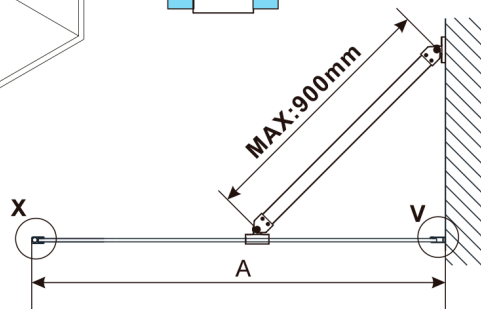

ESCA BLACK MATT Dusch-Glasteil, Wandmontage, Klarglas, 700 mm

Bestellcode: ES1070-02

Größe

Höhe: 2100 mm

Tiefe: 700 mm

Eigenschaften

Garantie: 2 Jahre

Technisches Arbeitsblatt

MODEL	A,mm
ES1070/ES1170/ES1270/ES1370/ES1570	690~705
ES1080/ES1180/ES1280/ES1380/ES1580	790~805
ES1090/ES1190/ES1290/ES1390/ES1590	890~905
ES1010/ES1110/ES1210/ES1310/ES1510	990~1005
ES1011/ES1111/ES1211/ES1311/ES1511	1090~1105
ES1012/ES1112/ES1212/ES1312/ES1512	1190~1205
ES1013/ES1113/ES1213/ES1313/ES1513	1290~1305
ES1014/ES1114/ES1214/ES1314/ES1514	1390~1405
ES1015/ES1115/ES1215/ES1315/ES1515	1490~1505

MODEL	A,mm
ES1070, ES1170, ES1270, ES1370, ES1570	690-705
ES1080, ES1180, ES1280, ES1380, ES1580	790-805
ES1090, ES1190, ES1290, ES1390, ES1590	890-905
ES1010, ES1110, ES1210, ES1310, ES1510	990-1005
ES1011, ES1111, ES1211, ES1311, ES1511	1090-1105
ES1012, ES1112, ES1212, ES1312, ES1512	1190-1205