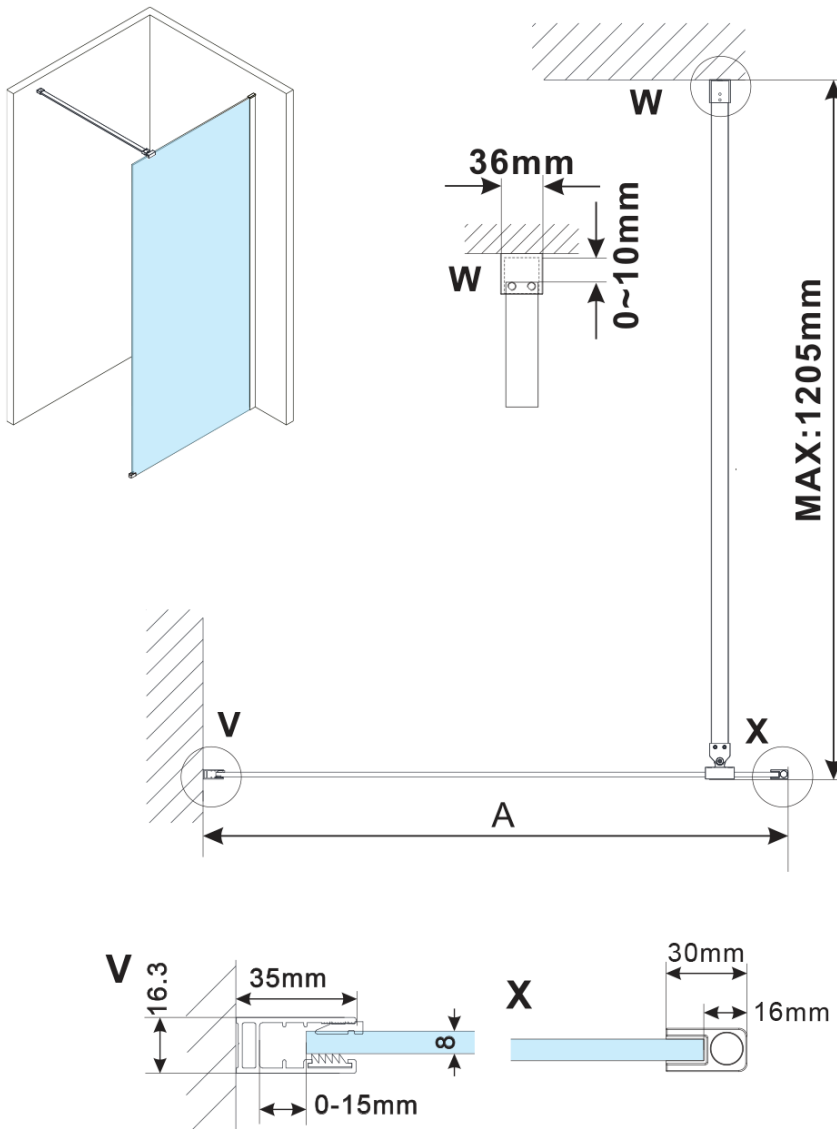

ESCA BLACK MATT Dusch-Glasteil, Wandmontage, Klarglas, 1500 mm

Bestellcode: ES1015-02

Grundinformation

Marke: Polysan

Serie: ESCA

Größe

Höhe: 2100 mm

Tiefe: 1500 mm

Eigenschaften

Farbenprofil: Schwarz matt

Form: Einwandig Duschabtrennungen fest

Glasfarbe: Klarglas

Glasbehandlung: Antidrop

Glasdicke: 8 mm

Gewicht / Stück: 76.5 kg

Verpackung: 2 Stück

Garantie: 2 Jahre

Technisches Arbeitsblatt

MODEL	A,mm
ES1070/ES1170/ES1270/ES1370/ES1570	690~705
ES1080/ES1180/ES1280/ES1380/ES1580	790~805
ES1090/ES1190/ES1290/ES1390/ES1590	890~905
ES1010/ES1110/ES1210/ES1310/ES1510	990~1005
ES1011/ES1111/ES1211/ES1311/ES1511	1090~1105
ES1012/ES1112/ES1212/ES1312/ES1512	1190~1205
ES1013/ES1113/ES1213/ES1313/ES1513	1290~1305
ES1014/ES1114/ES1214/ES1314/ES1514	1390~1405
ES1015/ES1115/ES1215/ES1315/ES1515	1490~1505