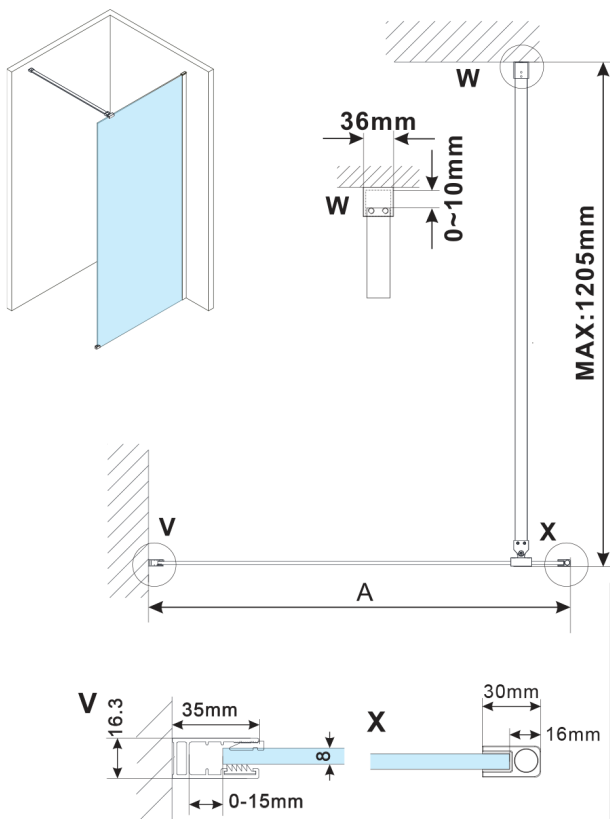

ESCA BLACK MATT Dusch-Glasteil, Wandmontage, Klarglas, 1500 mm

Bestellcode: ES1015-02

Größe

Höhe: 2100 mm

Tiefe: 1500 mm

Eigenschaften

Garantie: 2 Jahre

Technisches Arbeitsblatt

MODEL	A, mm
ES1070, ES1170, ES1270, ES1370, ES1570	690~705
ES1080, ES1180, ES1280, ES1380, ES1580	790~805
ES1090, ES1190, ES1290, ES1390, ES1590	890~905
ES1010, ES1110, ES1210, ES1310, ES1510	990~1005
ES1011, ES1111, ES1211, ES1311, ES1511	1090~1105
ES1012, ES1112, ES1212, ES1312, ES1512	1190~1205
ES1013, ES1113, ES1213, ES1313, ES1513	1290~1305
ES1014, ES1114, ES1214, ES1314, ES1514	1390~1405
ES1015, ES1115, ES1215, ES1315, ES1515	1490~1505