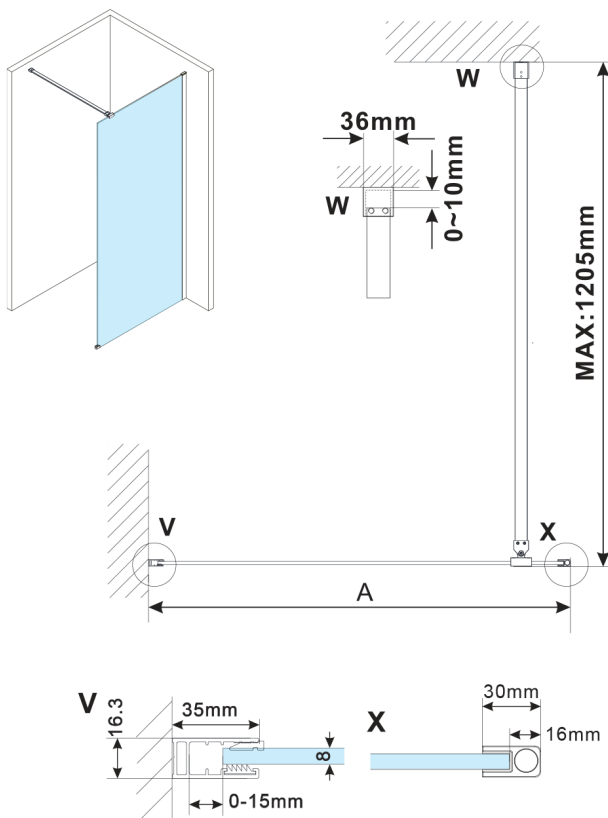

ESCA BLACK MATT Dusch-Glasteil, Wandmontage, Klarglas, 1300 mm

Bestellcode: ES1013-02

Größe

Höhe: 2100 mm

Tiefe: 1300 mm

Eigenschaften

Garantie: 2 Jahre

Technisches Arbeitsblatt

MODEL	A,mm
ES1070/ES1170/ES1270/ES1370/ES1570	690~705
ES1080/ES1180/ES1280/ES1380/ES1580	790~805
ES1090/ES1190/ES1290/ES1390/ES1590	890~905
ES1010/ES1110/ES1210/ES1310/ES1510	990~1005
ES1011/ES1111/ES1211/ES1311/ES1511	1090~1105
ES1012/ES1112/ES1212/ES1312/ES1512	1190~1205
ES1013/ES1113/ES1213/ES1313/ES1513	1290~1305
ES1014/ES1114/ES1214/ES1314/ES1514	1390~1405
ES1015/ES1115/ES1215/ES1315/ES1515	1490~1505