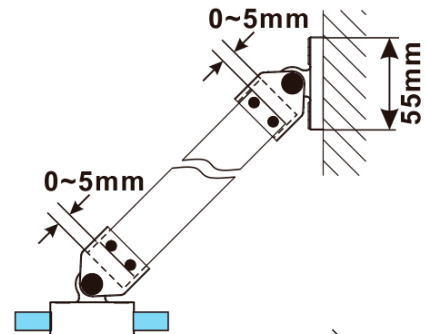

ESCA BLACK MATT Dusch-Glasteil, Wandmontage, Klarglas, 1200 mm

Bestellcode: ES1012-02

Grundinformation

Marke: Polysan

Serie: ESCA

Größe

Höhe: 2100 mm

Tiefe: 1200 mm

Eigenschaften

Farbenprofil: Schwarz matt

Form: Einwandig Duschabtrennungen fest

Glasfarbe: Klarglas

Glasbehandlung: Antidrop

Glasdicke: 8 mm

Gewicht / Stück: 66.5 kg

Verpackung: 2 Stück

Garantie: 2 Jahre

Technisches Arbeitsblatt

MODEL	A,mm
ES1070/ES1170/ES1270/ES1370/ES1570	690~705
ES1080/ES1180/ES1280/ES1380/ES1580	790~805
ES1090/ES1190/ES1290/ES1390/ES1590	890~905
ES1010/ES1110/ES1210/ES1310/ES1510	990~1005
ES1011/ES1111/ES1211/ES1311/ES1511	1090~1105
ES1012/ES1112/ES1212/ES1312/ES1512	1190~1205
ES1013/ES1113/ES1213/ES1313/ES1513	1290~1305
ES1014/ES1114/ES1214/ES1314/ES1514	1390~1405
ES1015/ES1115/ES1215/ES1315/ES1515	1490~1505

ESCA BLACK MATT Dusch-Glasteil, Wandmontage,
Klarglas, 1200 mm

MODEL	A,mm
ES1070/ES1170/ES1270/ES1370/ES1570	690~705
ES1080/ES1180/ES1280/ES1380/ES1580	790~805
ES1090/ES1190/ES1290/ES1390/ES1590	890~905
ES1010/ES1110/ES1210/ES1310/ES1510	990~1005
ES1011/ES1111/ES1211/ES1311/ES1511	1090~1105
ES1012/ES1112/ES1212/ES1312/ES1512	1190~1205