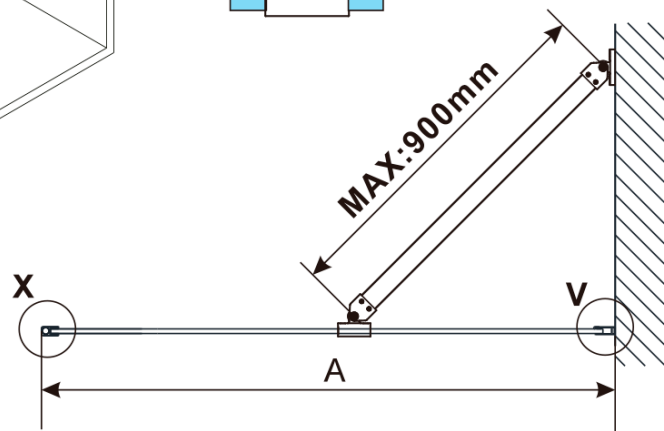

ESCA BLACK MATT Dusch-Glasteil, Wandmontage, Klarglas, 1200 mm

Bestellcode: ES1012-02

Grundinformation

Marke: Polysan

Serie: ESCA

Größe

Höhe: 2100 mm

Tiefe: 1200 mm

Eigenschaften

Farbenprofil: Schwarz matt

Form: Einwandig Duschabtrennungen fest

Glasfarbe: Klarglas

Glasbehandlung: Antidrop

Glasdicke: 8 mm

Gewicht / Stück: 66.5 kg

Verpackung: 2 Stück

Garantie: 2 Jahre

Technisches Arbeitsblatt

MODEL	A,mm
ES1070/ES1170/ES1270/ES1370/ES1570	690~705
ES1080/ES1180/ES1280/ES1380/ES1580	790~805
ES1090/ES1190/ES1290/ES1390/ES1590	890~905
ES1010/ES1110/ES1210/ES1310/ES1510	990~1005
ES1011/ES1111/ES1211/ES1311/ES1511	1090~1105
ES1012/ES1112/ES1212/ES1312/ES1512	1190~1205
ES1013/ES1113/ES1213/ES1313/ES1513	1290~1305
ES1014/ES1114/ES1214/ES1314/ES1514	1390~1405
ES1015/ES1115/ES1215/ES1315/ES1515	1490~1505

ESCA BLACK MATT Dusch-Glasteil, Wandmontage,
Klarglas, 1200 mm

MODEL	A,mm
ES1070/ES1170/ES1270/ES1370/ES1570	690~705
ES1080/ES1180/ES1280/ES1380/ES1580	790~805
ES1090/ES1190/ES1290/ES1390/ES1590	890~905
ES1010/ES1110/ES1210/ES1310/ES1510	990~1005
ES1011/ES1111/ES1211/ES1311/ES1511	1090~1105
ES1012/ES1112/ES1212/ES1312/ES1512	1190~1205