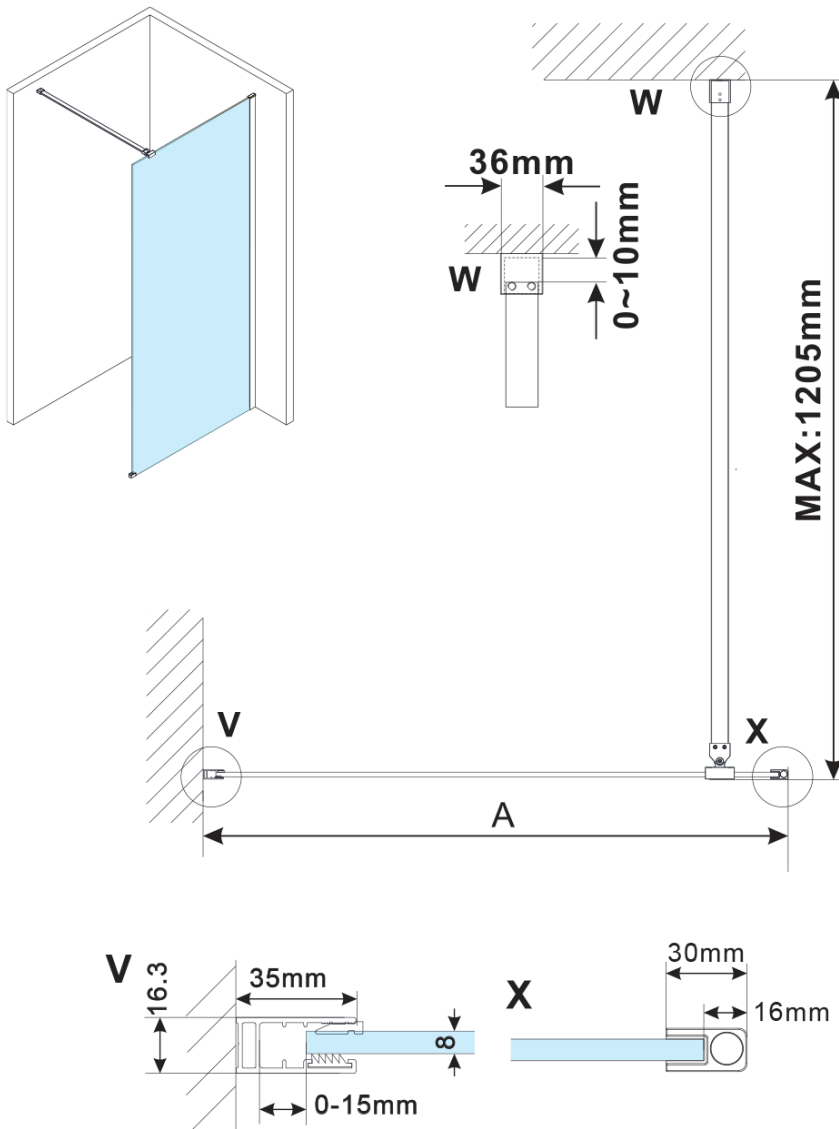

ESCA BLACK MATT Dusch-Glasteil, Wandmontage, Klarglas, 1200 mm

Bestellcode: ES1012-02

Grundinformation

Marke: Polysan

Serie: ESCA

Größe

Höhe: 2100 mm

Tiefe: 1200 mm

Eigenschaften

Farbenprofil: Schwarz matt

Form: Einwandig Duschabtrennungen fest

Glasfarbe: Klarglas

Glasbehandlung: Antidrop

Glasdicke: 8 mm

Gewicht / Stück: 66.5 kg

Verpackung: 2 Stück

Garantie: 2 Jahre

Technisches Arbeitsblatt

MODEL	A,mm
ES1070/ES1170/ES1270/ES1370/ES1570	690~705
ES1080/ES1180/ES1280/ES1380/ES1580	790~805
ES1090/ES1190/ES1290/ES1390/ES1590	890~905
ES1010/ES1110/ES1210/ES1310/ES1510	990~1005
ES1011/ES1111/ES1211/ES1311/ES1511	1090~1105
ES1012/ES1112/ES1212/ES1312/ES1512	1190~1205
ES1013/ES1113/ES1213/ES1313/ES1513	1290~1305
ES1014/ES1114/ES1214/ES1314/ES1514	1390~1405
ES1015/ES1115/ES1215/ES1315/ES1515	1490~1505

ESCA BLACK MATT Dusch-Glasteil, Wandmontage,
Klarglas, 1200 mm

MODEL	A,mm
ES1070/ES1170/ES1270/ES1370/ES1570	690~705
ES1080/ES1180/ES1280/ES1380/ES1580	790~805
ES1090/ES1190/ES1290/ES1390/ES1590	890~905
ES1010/ES1110/ES1210/ES1310/ES1510	990~1005
ES1011/ES1111/ES1211/ES1311/ES1511	1090~1105
ES1012/ES1112/ES1212/ES1312/ES1512	1190~1205