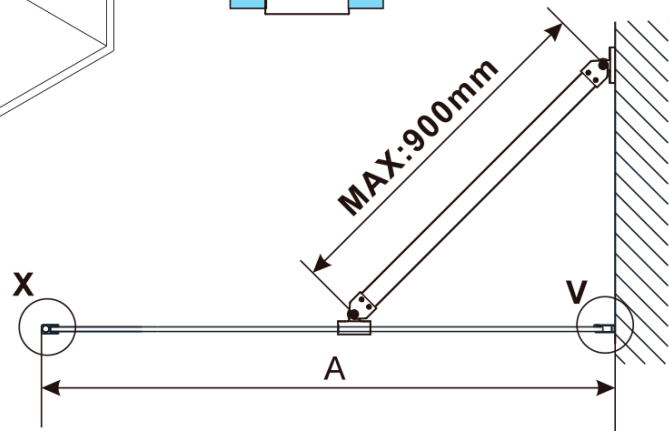

ESCA BLACK MATT Dusch-Glasteil, Wandmontage, Klarglas, 1200 mm

Bestellcode: ES1012-02

Grundinformation

Marke: Polysan

Serie: ESCA

Größe

Höhe: 2100 mm

Tiefe: 1200 mm

Eigenschaften

Farbenprofil: Schwarz matt

Form: Einwandig Duschabtrennungen fest

Glasfarbe: Klarglas

Glasbehandlung: Antidrop

Glasdicke: 8 mm

Gewicht / Stück: 66.5 kg

Verpackung: 2 Stück

Garantie: 2 Jahre

Technisches Arbeitsblatt

MODEL	A,mm
ES1070/ES1170/ES1270/ES1370/ES1570	690~705
ES1080/ES1180/ES1280/ES1380/ES1580	790~805
ES1090/ES1190/ES1290/ES1390/ES1590	890~905
ES1010/ES1110/ES1210/ES1310/ES1510	990~1005
ES1011/ES1111/ES1211/ES1311/ES1511	1090~1105
ES1012/ES1112/ES1212/ES1312/ES1512	1190~1205
ES1013/ES1113/ES1213/ES1313/ES1513	1290~1305
ES1014/ES1114/ES1214/ES1314/ES1514	1390~1405
ES1015/ES1115/ES1215/ES1315/ES1515	1490~1505

ESCA BLACK MATT Dusch-Glasteil, Wandmontage,
Klarglas, 1200 mm

MODEL	A,mm
ES1070/ES1170/ES1270/ES1370/ES1570	690~705
ES1080/ES1180/ES1280/ES1380/ES1580	790~805
ES1090/ES1190/ES1290/ES1390/ES1590	890~905
ES1010/ES1110/ES1210/ES1310/ES1510	990~1005
ES1011/ES1111/ES1211/ES1311/ES1511	1090~1105
ES1012/ES1112/ES1212/ES1312/ES1512	1190~1205