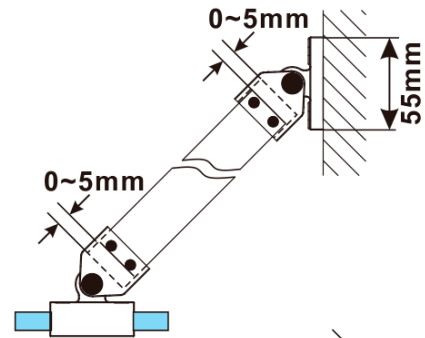

ESCA BLACK MATT Dusch-Glasteil, Wandmontage, Klarglas, 1200 mm

Bestellcode: ES1012-02

Grundinformation

Marke: Polysan

Serie: ESCA

Größe

Höhe: 2100 mm

Tiefe: 1200 mm

Eigenschaften

Farbenprofil: Schwarz matt

Form: Einwandig Duschabtrennungen fest

Glasfarbe: Klarglas

Glasbehandlung: Antidrop

Glasdicke: 8 mm

Gewicht / Stück: 66.5 kg

Verpackung: 2 Stück

Garantie: 2 Jahre

Technisches Arbeitsblatt

MODEL	A,mm
ES1070/ES1170/ES1270/ES1370/ES1570	690~705
ES1080/ES1180/ES1280/ES1380/ES1580	790~805
ES1090/ES1190/ES1290/ES1390/ES1590	890~905
ES1010/ES1110/ES1210/ES1310/ES1510	990~1005
ES1011/ES1111/ES1211/ES1311/ES1511	1090~1105
ES1012/ES1112/ES1212/ES1312/ES1512	1190~1205
ES1013/ES1113/ES1213/ES1313/ES1513	1290~1305
ES1014/ES1114/ES1214/ES1314/ES1514	1390~1405
ES1015/ES1115/ES1215/ES1315/ES1515	1490~1505

ESCA BLACK MATT Dusch-Glasteil, Wandmontage,
Klarglas, 1200 mm

MODEL	A,mm
ES1070/ES1170/ES1270/ES1370/ES1570	690~705
ES1080/ES1180/ES1280/ES1380/ES1580	790~805
ES1090/ES1190/ES1290/ES1390/ES1590	890~905
ES1010/ES1110/ES1210/ES1310/ES1510	990~1005
ES1011/ES1111/ES1211/ES1311/ES1511	1090~1105
ES1012/ES1112/ES1212/ES1312/ES1512	1190~1205