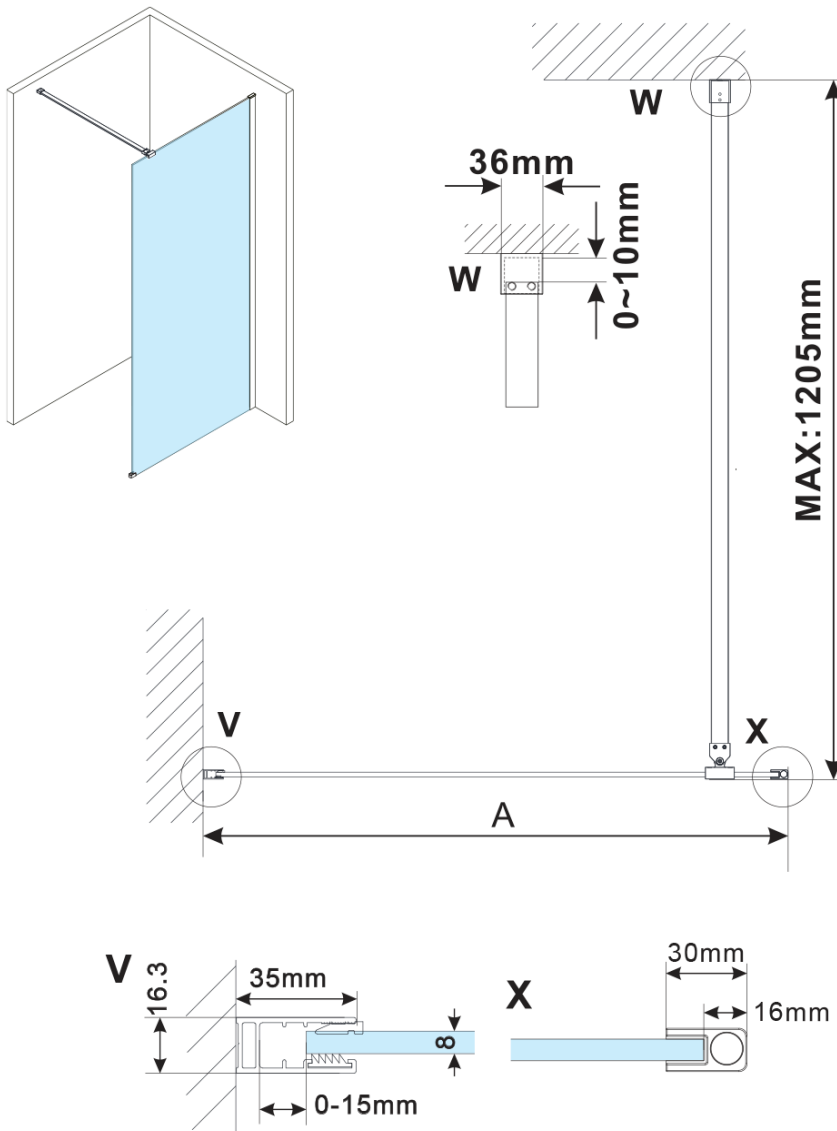

ESCA BLACK MATT Dusch-Glasteil, Wandmontage, Klarglas, 1100 mm

Bestellcode: ES1011-02

Grundinformation

Marke: Polysan
Serie: ESCA

Größe

Höhe: 2100 mm
Tiefe: 1100 mm

Eigenschaften

Farbenprofil: Schwarz matt
Form: Einwandig Duschabtrennungen fest
Glasfarbe: Klarglas
Glasbehandlung: Antidrop
Glasdicke: 8 mm
Gewicht / Stück: 58.5 kg
Verpackung: 2 Stück
Garantie: 2 Jahre

Technisches Arbeitsblatt

MODEL	A,mm
ES1070/ES1170/ES1270/ES1370/ES1570	690~705
ES1080/ES1180/ES1280/ES1380/ES1580	790~805
ES1090/ES1190/ES1290/ES1390/ES1590	890~905
ES1010/ES1110/ES1210/ES1310/ES1510	990~1005
ES1011/ES1111/ES1211/ES1311/ES1511	1090~1105
ES1012/ES1112/ES1212/ES1312/ES1512	1190~1205
ES1013/ES1113/ES1213/ES1313/ES1513	1290~1305
ES1014/ES1114/ES1214/ES1314/ES1514	1390~1405
ES1015/ES1115/ES1215/ES1315/ES1515	1490~1505

ESCA BLACK MATT Dusch-Glasteil, Wandmontage,
Klarglas, 1100 mm

MODEL	A,mm
ES1070/ES1170/ES1270/ES1370/ES1570	690~705
ES1080/ES1180/ES1280/ES1380/ES1580	790~805
ES1090/ES1190/ES1290/ES1390/ES1590	890~905
ES1010/ES1110/ES1210/ES1310/ES1510	990~1005
ES1011/ES1111/ES1211/ES1311/ES1511	1090~1105
ES1012/ES1112/ES1212/ES1312/ES1512	1190~1205