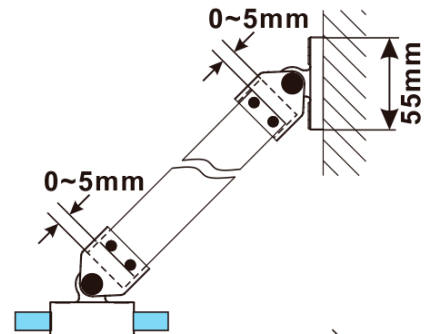

ESCA BLACK MATT Dusch-Glasteil, Wandmontage, Klarglas, 1100 mm

Bestellcode: ES1011-02

Grundinformation

Marke: Polysan

Serie: ESCA

Größe

Höhe: 2100 mm

Tiefe: 1100 mm

Eigenschaften

Farbenprofil: Schwarz matt

Form: Einwandig Duschabtrennungen fest

Glasfarbe: Klarglas

Glasbehandlung: Antidrop

Glasdicke: 8 mm

Gewicht / Stück: 58.5 kg

Verpackung: 2 Stück

Garantie: 2 Jahre

Technisches Arbeitsblatt

MODEL	A,mm
ES1070/ES1170/ES1270/ES1370/ES1570	690~705
ES1080/ES1180/ES1280/ES1380/ES1580	790~805
ES1090/ES1190/ES1290/ES1390/ES1590	890~905
ES1010/ES1110/ES1210/ES1310/ES1510	990~1005
ES1011/ES1111/ES1211/ES1311/ES1511	1090~1105
ES1012/ES1112/ES1212/ES1312/ES1512	1190~1205
ES1013/ES1113/ES1213/ES1313/ES1513	1290~1305
ES1014/ES1114/ES1214/ES1314/ES1514	1390~1405
ES1015/ES1115/ES1215/ES1315/ES1515	1490~1505

ESCA BLACK MATT Dusch-Glasteil, Wandmontage,
Klarglas, 1100 mm

MODEL	A,mm
ES1070/ES1170/ES1270/ES1370/ES1570	690~705
ES1080/ES1180/ES1280/ES1380/ES1580	790~805
ES1090/ES1190/ES1290/ES1390/ES1590	890~905
ES1010/ES1110/ES1210/ES1310/ES1510	990~1005
ES1011/ES1111/ES1211/ES1311/ES1511	1090~1105
ES1012/ES1112/ES1212/ES1312/ES1512	1190~1205