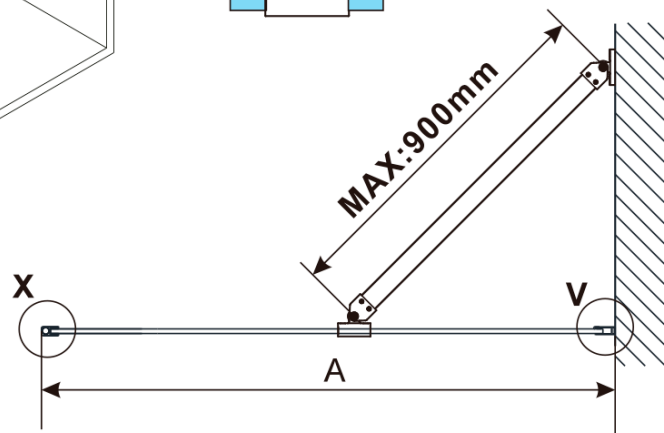

ESCA BLACK MATT Dusch-Glasteil, Wandmontage, Klarglas, 1100 mm

Bestellcode: ES1011-02

Grundinformation

Marke: Polysan

Serie: ESCA

Größe

Höhe: 2100 mm

Tiefe: 1100 mm

Eigenschaften

Farbenprofil: Schwarz matt

Form: Einwandig Duschabtrennungen fest

Glasfarbe: Klarglas

Glasbehandlung: Antidrop

Glasdicke: 8 mm

Gewicht / Stück: 58.5 kg

Verpackung: 2 Stück

Garantie: 2 Jahre

Technisches Arbeitsblatt

MODEL	A,mm
ES1070/ES1170/ES1270/ES1370/ES1570	690~705
ES1080/ES1180/ES1280/ES1380/ES1580	790~805
ES1090/ES1190/ES1290/ES1390/ES1590	890~905
ES1010/ES1110/ES1210/ES1310/ES1510	990~1005
ES1011/ES1111/ES1211/ES1311/ES1511	1090~1105
ES1012/ES1112/ES1212/ES1312/ES1512	1190~1205
ES1013/ES1113/ES1213/ES1313/ES1513	1290~1305
ES1014/ES1114/ES1214/ES1314/ES1514	1390~1405
ES1015/ES1115/ES1215/ES1315/ES1515	1490~1505

ESCA BLACK MATT Dusch-Glasteil, Wandmontage,
Klarglas, 1100 mm

MODEL	A,mm
ES1070/ES1170/ES1270/ES1370/ES1570	690~705
ES1080/ES1180/ES1280/ES1380/ES1580	790~805
ES1090/ES1190/ES1290/ES1390/ES1590	890~905
ES1010/ES1110/ES1210/ES1310/ES1510	990~1005
ES1011/ES1111/ES1211/ES1311/ES1511	1090~1105
ES1012/ES1112/ES1212/ES1312/ES1512	1190~1205