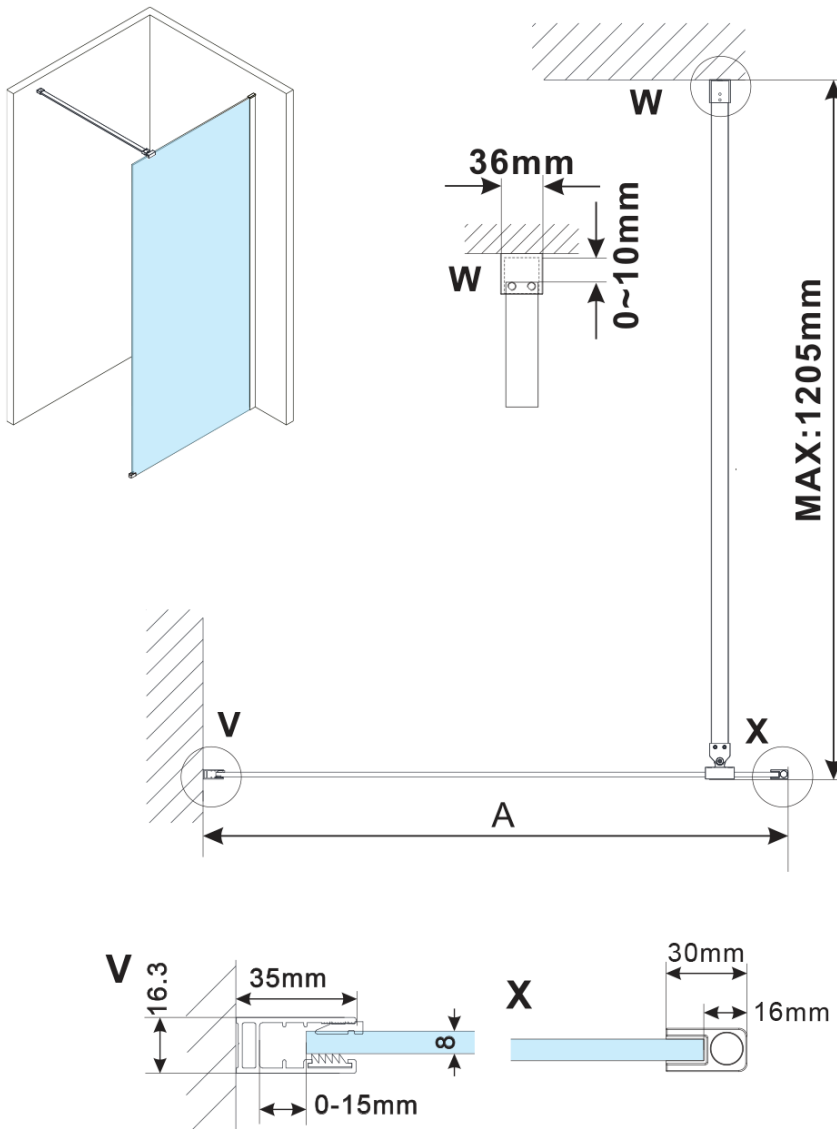

ESCA BLACK MATT Dusch-Glasteil, Wandmontage, Klarglas, 1000 mm

Bestellcode: ES1010-02

Grundinformation

Marke: Polysan

Serie: ESCA

Größe

Höhe: 2100 mm

Tiefe: 1000 mm

Eigenschaften

Farbenprofil: Schwarz matt

Form: Einwandig Duschabtrennungen fest

Glasfarbe: Klarglas

Glasbehandlung: Antidrop

Glasdicke: 8 mm

Gewicht / Stück: 45.5 kg

Verpackung: 2 Stück

Garantie: 2 Jahre

Technisches Arbeitsblatt

MODEL	A,mm
ES1070/ES1170/ES1270/ES1370/ES1570	690~705
ES1080/ES1180/ES1280/ES1380/ES1580	790~805
ES1090/ES1190/ES1290/ES1390/ES1590	890~905
ES1010/ES1110/ES1210/ES1310/ES1510	990~1005
ES1011/ES1111/ES1211/ES1311/ES1511	1090~1105
ES1012/ES1112/ES1212/ES1312/ES1512	1190~1205
ES1013/ES1113/ES1213/ES1313/ES1513	1290~1305
ES1014/ES1114/ES1214/ES1314/ES1514	1390~1405
ES1015/ES1115/ES1215/ES1315/ES1515	1490~1505

ESCA BLACK MATT Dusch-Glasteil, Wandmontage,
Klarglas, 1000 mm

MODEL	A,mm
ES1070/ES1170/ES1270/ES1370/ES1570	690~705
ES1080/ES1180/ES1280/ES1380/ES1580	790~805
ES1090/ES1190/ES1290/ES1390/ES1590	890~905
ES1010/ES1110/ES1210/ES1310/ES1510	990~1005
ES1011/ES1111/ES1211/ES1311/ES1511	1090~1105
ES1012/ES1112/ES1212/ES1312/ES1512	1190~1205