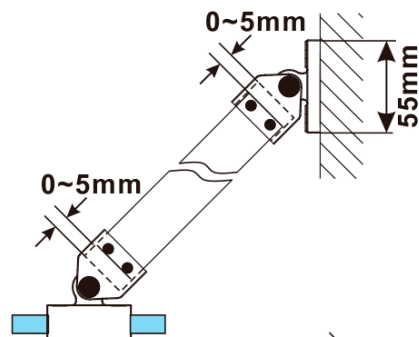

ESCA BLACK MATT Dusch-Glasteil, Wandmontage, Klarglas, 1000 mm

Bestellcode: ES1010-02

Grundinformation

Marke: Polysan

Serie: ESCA

Größe

Höhe: 2100 mm

Tiefe: 1000 mm

Eigenschaften

Farbenprofil: Schwarz matt

Form: Einwandig Duschabtrennungen fest

Glasfarbe: Klarglas

Glasbehandlung: Antidrop

Glasdicke: 8 mm

Gewicht / Stück: 45.5 kg

Verpackung: 2 Stück

Garantie: 2 Jahre

Technisches Arbeitsblatt

MODEL	A,mm
ES1070/ES1170/ES1270/ES1370/ES1570	690~705
ES1080/ES1180/ES1280/ES1380/ES1580	790~805
ES1090/ES1190/ES1290/ES1390/ES1590	890~905
ES1010/ES1110/ES1210/ES1310/ES1510	990~1005
ES1011/ES1111/ES1211/ES1311/ES1511	1090~1105
ES1012/ES1112/ES1212/ES1312/ES1512	1190~1205
ES1013/ES1113/ES1213/ES1313/ES1513	1290~1305
ES1014/ES1114/ES1214/ES1314/ES1514	1390~1405
ES1015/ES1115/ES1215/ES1315/ES1515	1490~1505

ESCA BLACK MATT Dusch-Glasteil, Wandmontage,
Klarglas, 1000 mm

MODEL	A,mm
ES1070/ES1170/ES1270/ES1370/ES1570	690~705
ES1080/ES1180/ES1280/ES1380/ES1580	790~805
ES1090/ES1190/ES1290/ES1390/ES1590	890~905
ES1010/ES1110/ES1210/ES1310/ES1510	990~1005
ES1011/ES1111/ES1211/ES1311/ES1511	1090~1105
ES1012/ES1112/ES1212/ES1312/ES1512	1190~1205