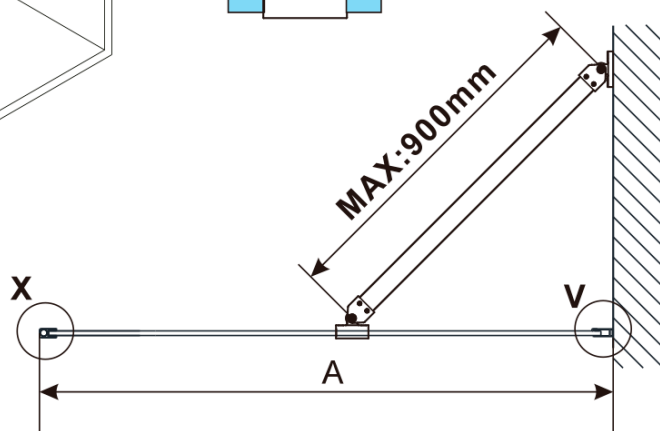

ESCA BLACK MATT Dusch-Glasteil, Wandmontage, Klarglas, 1000 mm

Bestellcode: ES1010-02

Grundinformation

Marke: Polysan

Serie: ESCA

Größe

Höhe: 2100 mm

Tiefe: 1000 mm

Eigenschaften

Farbenprofil: Schwarz matt

Form: Einwandig Duschabtrennungen fest

Glasfarbe: Klarglas

Glasbehandlung: Antidrop

Glasdicke: 8 mm

Gewicht / Stück: 45.5 kg

Verpackung: 2 Stück

Garantie: 2 Jahre

Technisches Arbeitsblatt

MODEL	A,mm
ES1070/ES1170/ES1270/ES1370/ES1570	690~705
ES1080/ES1180/ES1280/ES1380/ES1580	790~805
ES1090/ES1190/ES1290/ES1390/ES1590	890~905
ES1010/ES1110/ES1210/ES1310/ES1510	990~1005
ES1011/ES1111/ES1211/ES1311/ES1511	1090~1105
ES1012/ES1112/ES1212/ES1312/ES1512	1190~1205
ES1013/ES1113/ES1213/ES1313/ES1513	1290~1305
ES1014/ES1114/ES1214/ES1314/ES1514	1390~1405
ES1015/ES1115/ES1215/ES1315/ES1515	1490~1505

ESCA BLACK MATT Dusch-Glasteil, Wandmontage,
Klarglas, 1000 mm

MODEL	A,mm
ES1070/ES1170/ES1270/ES1370/ES1570	690~705
ES1080/ES1180/ES1280/ES1380/ES1580	790~805
ES1090/ES1190/ES1290/ES1390/ES1590	890~905
ES1010/ES1110/ES1210/ES1310/ES1510	990~1005
ES1011/ES1111/ES1211/ES1311/ES1511	1090~1105
ES1012/ES1112/ES1212/ES1312/ES1512	1190~1205