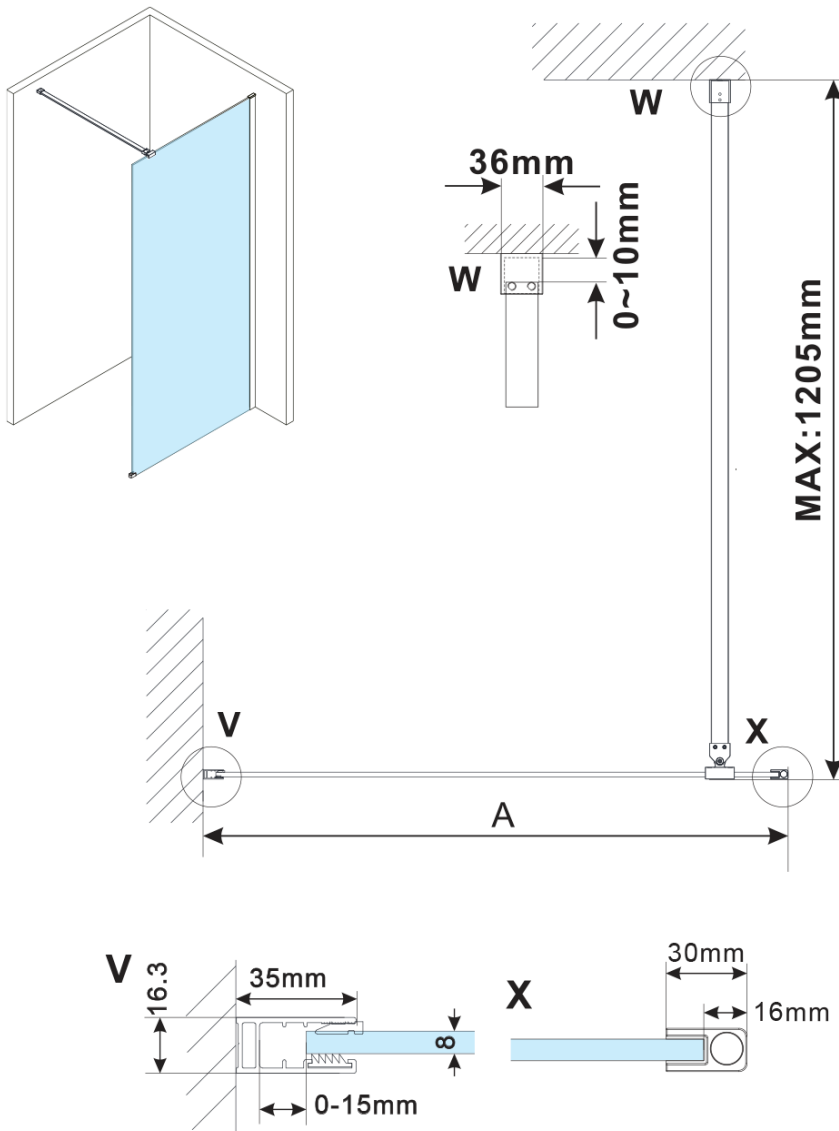

Technisches Arbeitsblatt

MODEL	A,mm
ES1070/ES1170/ES1270/ES1370/ES1570	690~705
ES1080/ES1180/ES1280/ES1380/ES1580	790~805
ES1090/ES1190/ES1290/ES1390/ES1590	890~905
ES1010/ES1110/ES1210/ES1310/ES1510	990~1005
ES1011/ES1111/ES1211/ES1311/ES1511	1090~1105
ES1012/ES1112/ES1212/ES1312/ES1512	1190~1205
ES1013/ES1113/ES1213/ES1313/ES1513	1290~1305
ES1014/ES1114/ES1214/ES1314/ES1514	1390~1405
ES1015/ES1115/ES1215/ES1315/ES1515	1490~1505