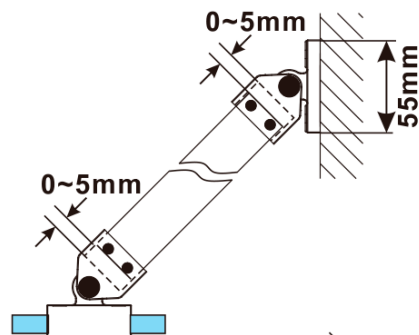

## Größe

**Höhe:** 2100 mm

**Tiefe:** 1000 mm

## Eigenschaften

**Farbenprofil:** Schwarz matt

**Form:** Einwandig Duschabtrennungen fest

**Glasfarbe:** Klarglas

**Glasbehandlung:** Antidrop

**Glasdicke:** 8 mm

**Gewicht / Stück:** 45.5 kg

**Verpackung:** 2 Stück

**Garantie:** 2 Jahre

Technisches Arbeitsblatt

MODEL	A,mm
ES1070/ES1170/ES1270/ES1370/ES1570	690~705
ES1080/ES1180/ES1280/ES1380/ES1580	790~805
ES1090/ES1190/ES1290/ES1390/ES1590	890~905
ES1010/ES1110/ES1210/ES1310/ES1510	990~1005
ES1011/ES1111/ES1211/ES1311/ES1511	1090~1105
ES1012/ES1112/ES1212/ES1312/ES1512	1190~1205
ES1013/ES1113/ES1213/ES1313/ES1513	1290~1305
ES1014/ES1114/ES1214/ES1314/ES1514	1390~1405
ES1015/ES1115/ES1215/ES1315/ES1515	1490~1505

ESCA BLACK MATT Dusch-Glasteil, Wandmontage,  
Klarglas, 1000 mm

MODEL	A,mm
ES1070/ES1170/ES1270/ES1370/ES1570	690~705
ES1080/ES1180/ES1280/ES1380/ES1580	790~805
ES1090/ES1190/ES1290/ES1390/ES1590	890~905
ES1010/ES1110/ES1210/ES1310/ES1510	990~1005
ES1011/ES1111/ES1211/ES1311/ES1511	1090~1105
ES1012/ES1112/ES1212/ES1312/ES1512	1190~1205