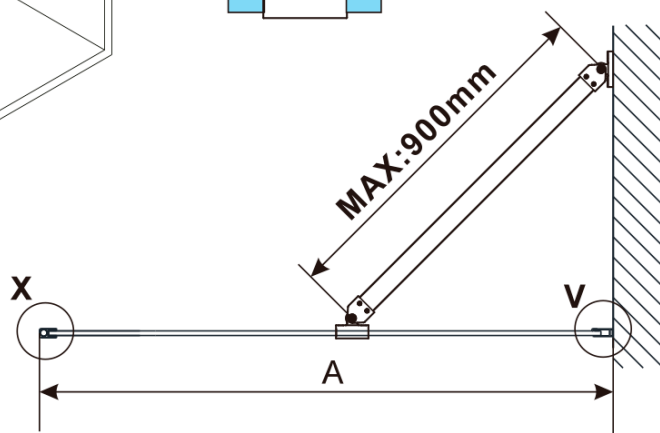

## Größe

**Höhe:** 2100 mm

**Tiefe:** 1000 mm

## Eigenschaften

**Farbenprofil:** Schwarz matt

**Form:** Einwandig Duschabtrennungen fest

**Glasfarbe:** Klarglas

**Glasbehandlung:** Antidrop

**Glasdicke:** 8 mm

**Gewicht / Stück:** 45.5 kg

**Verpackung:** 2 Stück

**Garantie:** 2 Jahre

Technisches Arbeitsblatt

MODEL	A,mm
ES1070/ES1170/ES1270/ES1370/ES1570	690~705
ES1080/ES1180/ES1280/ES1380/ES1580	790~805
ES1090/ES1190/ES1290/ES1390/ES1590	890~905
ES1010/ES1110/ES1210/ES1310/ES1510	990~1005
ES1011/ES1111/ES1211/ES1311/ES1511	1090~1105
ES1012/ES1112/ES1212/ES1312/ES1512	1190~1205
ES1013/ES1113/ES1213/ES1313/ES1513	1290~1305
ES1014/ES1114/ES1214/ES1314/ES1514	1390~1405
ES1015/ES1115/ES1215/ES1315/ES1515	1490~1505

ESCA BLACK MATT Dusch-Glasteil, Wandmontage,  
Klarglas, 1000 mm

MODEL	A,mm
ES1070/ES1170/ES1270/ES1370/ES1570	690~705
ES1080/ES1180/ES1280/ES1380/ES1580	790~805
ES1090/ES1190/ES1290/ES1390/ES1590	890~905
ES1010/ES1110/ES1210/ES1310/ES1510	990~1005
ES1011/ES1111/ES1211/ES1311/ES1511	1090~1105
ES1012/ES1112/ES1212/ES1312/ES1512	1190~1205