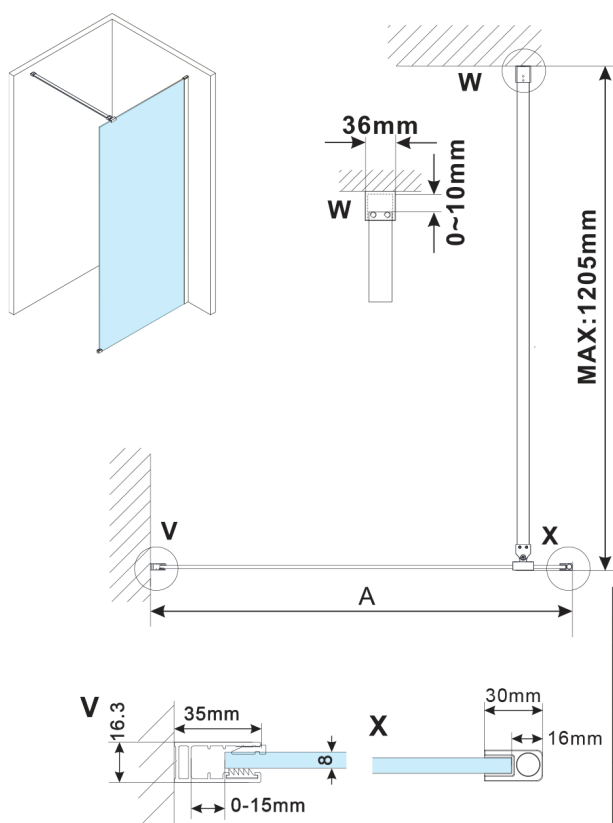

ESCA CHROME Dusch-Glasteil, Wandmontage, Klarglas, 800 mm

Bestellcode: ES1080-01

Größe

Höhe: 2100 mm

Tiefe: 800 mm

Eigenschaften

Garantie: 2 Jahre

Technisches Arbeitsblatt

MODEL	A,mm
ES1070,ES1170,ES1270,ES1370,ES1570	690~705
ES1080,ES1180,ES1280,ES1380,ES1580	790~805
ES1090,ES1190,ES1290,ES1390,ES1590	890~905
ES1010,ES1110,ES1210,ES1310,ES1510	990~1005
ES1011,ES1111,ES1211,ES1311,ES1511	1090~1105
ES1012,ES1112,ES1212,ES1312,ES1512	1190~1205
ES1013,ES1113,ES1213,ES1313,ES1513	1290~1305
ES1014,ES1114,ES1214,ES1314,ES1514	1390~1405
ES1015,ES1115,ES1215,ES1315,ES1515	1490~1505

ESCA CHROME Dusch-Glasteil, Wandmontage, Klarglas, 800 mm

MODEL	A,mm
ES1070, ES1170, ES1270, ES1370, ES1570	690-705
ES1080, ES1180, ES1280, ES1380, ES1580	790-805
ES1090, ES1190, ES1290, ES1390, ES1590	890-905
ES1010, ES1110, ES1210, ES1310, ES1510	990-1005
ES1011, ES1111, ES1211, ES1311, ES1511	1090-1105
ES1012, ES1112, ES1212, ES1312, ES1512	1190-1205