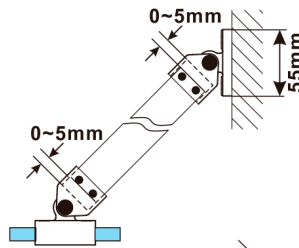

ESCA CHROME Dusch-Glasteil, Wandmontage, Klarglas, 800 mm

Bestellcode: ES1080-01

Größe

Höhe: 2100 mm

Tiefe: 800 mm

Eigenschaften

Garantie: 2 Jahre

Technisches Arbeitsblatt

MODEL	A,mm
ES1070,ES1170,ES1270,ES1370,ES1570	690~705
ES1080,ES1180,ES1280,ES1380,ES1580	790~805
ES1090,ES1190,ES1290,ES1390,ES1590	890~905
ES1010,ES1110,ES1210,ES1310,ES1510	990~1005
ES1011,ES1111,ES1211,ES1311,ES1511	1090~1105
ES1012,ES1112,ES1212,ES1312,ES1512	1190~1205
ES1013,ES1113,ES1213,ES1313,ES1513	1290~1305
ES1014,ES1114,ES1214,ES1314,ES1514	1390~1405
ES1015,ES1115,ES1215,ES1315,ES1515	1490~1505

ESCA CHROME Dusch-Glasteil, Wandmontage, Klarglas, 800 mm

MODEL	A,mm
ES1070, ES1170, ES1270, ES1370, ES1570	690-705
ES1080, ES1180, ES1280, ES1380, ES1580	790-805
ES1090, ES1190, ES1290, ES1390, ES1590	890-905
ES1010, ES1110, ES1210, ES1310, ES1510	990-1005
ES1011, ES1111, ES1211, ES1311, ES1511	1090-1105
ES1012, ES1112, ES1212, ES1312, ES1512	1190-1205