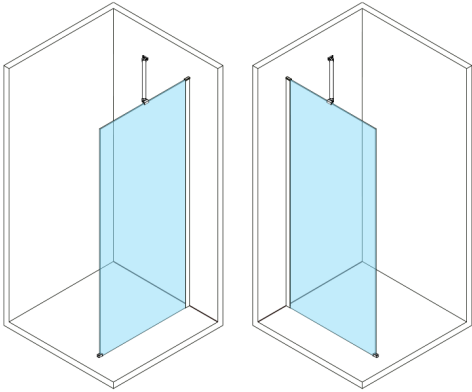

ESCA CHROME Dusch-Glasteil, Wandmontage, Klarglas, 800 mm

Bestellcode: ES1080-01

Größe

Höhe: 2100 mm

Tiefe: 800 mm

Eigenschaften

Garantie: 2 Jahre

Technisches Arbeitsblatt

MODEL	A,mm
ES1070,ES1170,ES1270,ES1370,ES1570	690~705
ES1080,ES1180,ES1280,ES1380,ES1580	790~805
ES1090,ES1190,ES1290,ES1390,ES1590	890~905
ES1010,ES1110,ES1210,ES1310,ES1510	990~1005
ES1011,ES1111,ES1211,ES1311,ES1511	1090~1105
ES1012,ES1112,ES1212,ES1312,ES1512	1190~1205
ES1013,ES1113,ES1213,ES1313,ES1513	1290~1305
ES1014,ES1114,ES1214,ES1314,ES1514	1390~1405
ES1015,ES1115,ES1215,ES1315,ES1515	1490~1505

ESCA CHROME Dusch-Glasteil, Wandmontage, Klarglas, 800 mm

MODEL	A,mm
ES1070, ES1170, ES1270, ES1370, ES1570	690-705
ES1080, ES1180, ES1280, ES1380, ES1580	790-805
ES1090, ES1190, ES1290, ES1390, ES1590	890-905
ES1010, ES1110, ES1210, ES1310, ES1510	990-1005
ES1011, ES1111, ES1211, ES1311, ES1511	1090-1105
ES1012, ES1112, ES1212, ES1312, ES1512	1190-1205