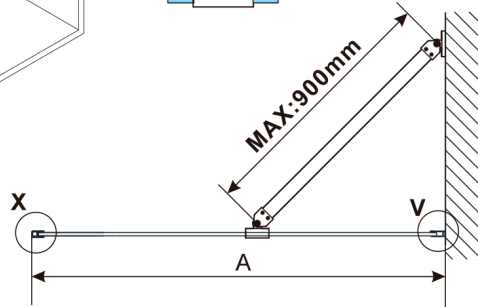

ESCA CHROME Dusch-Glasteil, Wandmontage, Klarglas, 800 mm

Bestellcode: ES1080-01

Größe

Höhe: 2100 mm

Tiefe: 800 mm

Eigenschaften

Garantie: 2 Jahre

Technisches Arbeitsblatt

MODEL	A,mm
ES1070,ES1170,ES1270,ES1370,ES1570	690~705
ES1080,ES1180,ES1280,ES1380,ES1580	790~805
ES1090,ES1190,ES1290,ES1390,ES1590	890~905
ES1010,ES1110,ES1210,ES1310,ES1510	990~1005
ES1011,ES1111,ES1211,ES1311,ES1511	1090~1105
ES1012,ES1112,ES1212,ES1312,ES1512	1190~1205
ES1013,ES1113,ES1213,ES1313,ES1513	1290~1305
ES1014,ES1114,ES1214,ES1314,ES1514	1390~1405
ES1015,ES1115,ES1215,ES1315,ES1515	1490~1505

ESCA CHROME Dusch-Glasteil, Wandmontage, Klarglas, 800 mm

MODEL	A,mm
ES1070, ES1170, ES1270, ES1370, ES1570	690-705
ES1080, ES1180, ES1280, ES1380, ES1580	790-805
ES1090, ES1190, ES1290, ES1390, ES1590	890-905
ES1010, ES1110, ES1210, ES1310, ES1510	990-1005
ES1011, ES1111, ES1211, ES1311, ES1511	1090-1105
ES1012, ES1112, ES1212, ES1312, ES1512	1190-1205