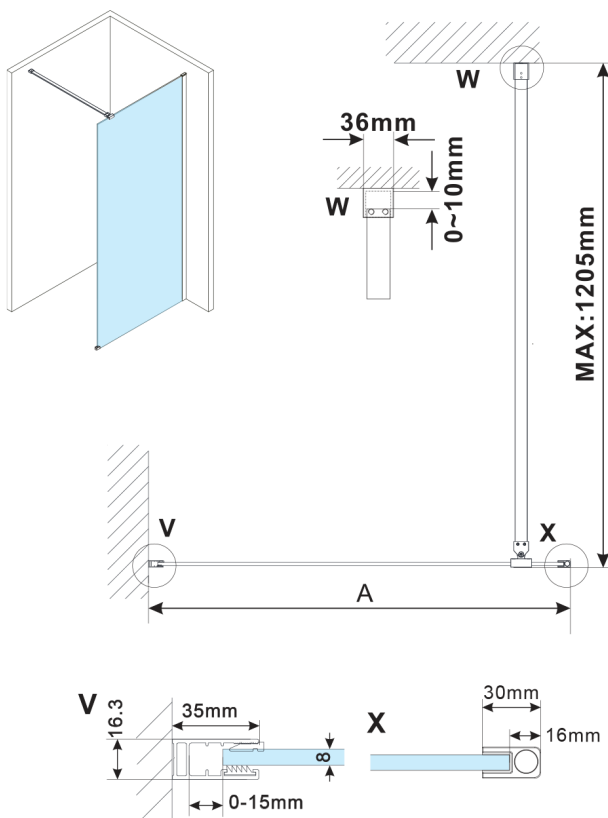

## ESCA CHROME Dusch-Glasteil, Wandmontage, Klarglas, 1200 mm

Bestellcode: ES1012-01

### Größe

Höhe: 2100 mm

Tiefe: 1200 mm

## Technisches Arbeitsblatt

MODEL	A,mm
ES1070, ES1170, ES1270, ES1370, ES1570	690~705
ES1080, ES1180, ES1280, ES1380, ES1580	790~805
ES1090, ES1190, ES1290, ES1390, ES1590	890~905
ES1010, ES1110, ES1210, ES1310, ES1510	990~1005
ES1011, ES1111, ES1211, ES1311, ES1511	1090~1105
ES1012, ES1112, ES1212, ES1312, ES1512	1190~1205
ES1013, ES1113, ES1213, ES1313, ES1513	1290~1305
ES1014, ES1114, ES1214, ES1314, ES1514	1390~1405
ES1015, ES1115, ES1215, ES1315, ES1515	1490~1505

MODEL	A,mm
ES1070,ES1170,ES1270,ES1370,ES1570	690-705
ES1080,ES1180,ES1280,ES1380,ES1580	790-805
ES1090,ES1190,ES1290,ES1390,ES1590	890-905
ES1010,ES1110,ES1210,ES1310,ES1510	990-1005
ES1011,ES1111,ES1211,ES1311,ES1511	1090-1105
ES1012,ES1112,ES1212,ES1312,ES1512	1190-1205