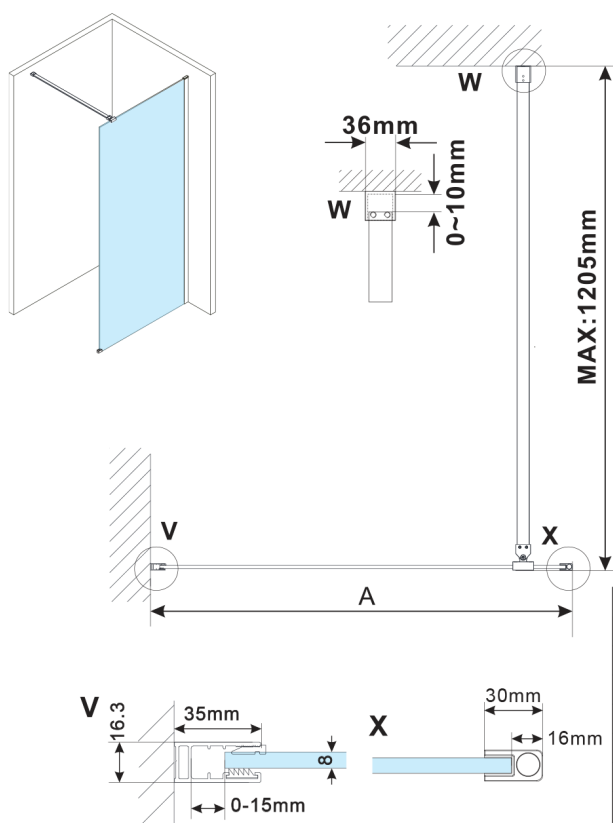

ESCA CHROME Dusch-Glasteil, Wandmontage, Klarglas, 1100 mm

Bestellcode: ES1011-01

Größe

Höhe: 2100 mm

Tiefe: 1100 mm

Eigenschaften

Garantie: 2 Jahre

Technisches Arbeitsblatt

MODEL	A,mm
ES1070,ES1170,ES1270,ES1370,ES1570	690~705
ES1080,ES1180,ES1280,ES1380,ES1580	790~805
ES1090,ES1190,ES1290,ES1390,ES1590	890~905
ES1010,ES1110,ES1210,ES1310,ES1510	990~1005
ES1011,ES1111,ES1211,ES1311,ES1511	1090~1105
ES1012,ES1112,ES1212,ES1312,ES1512	1190~1205
ES1013,ES1113,ES1213,ES1313,ES1513	1290~1305
ES1014,ES1114,ES1214,ES1314,ES1514	1390~1405
ES1015,ES1115,ES1215,ES1315,ES1515	1490~1505

ESCA CHROME Dusch-Glasteil, Wandmontage, Klarglas, 1100 mm

MODEL	A,mm
ES1070, ES1170, ES1270, ES1370, ES1570	690-705
ES1080, ES1180, ES1280, ES1380, ES1580	790-805
ES1090, ES1190, ES1290, ES1390, ES1590	890-905
ES1010, ES1110, ES1210, ES1310, ES1510	990-1005
ES1011, ES1111, ES1211, ES1311, ES1511	1090-1105
ES1012, ES1112, ES1212, ES1312, ES1512	1190-1205