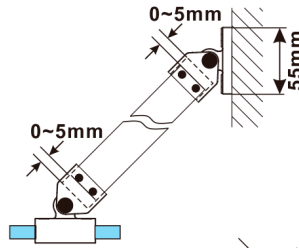

ESCA CHROME Dusch-Glasteil, Wandmontage, Klarglas, 1100 mm

Bestellcode: ES1011-01

Größe

Höhe: 2100 mm

Tiefe: 1100 mm

Eigenschaften

Garantie: 2 Jahre

Technisches Arbeitsblatt

MODEL	A,mm
ES1070,ES1170,ES1270,ES1370,ES1570	690~705
ES1080,ES1180,ES1280,ES1380,ES1580	790~805
ES1090,ES1190,ES1290,ES1390,ES1590	890~905
ES1010,ES1110,ES1210,ES1310,ES1510	990~1005
ES1011,ES1111,ES1211,ES1311,ES1511	1090~1105
ES1012,ES1112,ES1212,ES1312,ES1512	1190~1205
ES1013,ES1113,ES1213,ES1313,ES1513	1290~1305
ES1014,ES1114,ES1214,ES1314,ES1514	1390~1405
ES1015,ES1115,ES1215,ES1315,ES1515	1490~1505

ESCA CHROME Dusch-Glasteil, Wandmontage, Klarglas, 1100 mm

MODEL	A,mm
ES1070, ES1170, ES1270, ES1370, ES1570	690-705
ES1080, ES1180, ES1280, ES1380, ES1580	790-805
ES1090, ES1190, ES1290, ES1390, ES1590	890-905
ES1010, ES1110, ES1210, ES1310, ES1510	990-1005
ES1011, ES1111, ES1211, ES1311, ES1511	1090-1105
ES1012, ES1112, ES1212, ES1312, ES1512	1190-1205