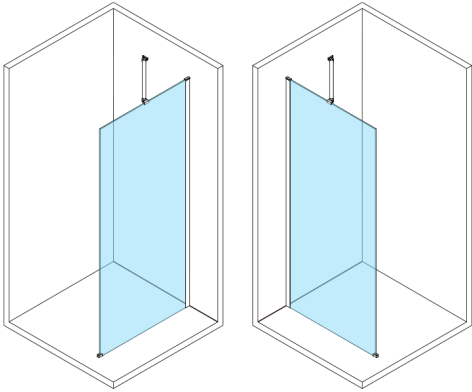

ESCA CHROME Dusch-Glasteil, Wandmontage, Klarglas, 1100 mm

Bestellcode: ES1011-01

Größe

Höhe: 2100 mm

Tiefe: 1100 mm

Eigenschaften

Garantie: 2 Jahre

Technisches Arbeitsblatt

MODEL	A,mm
ES1070,ES1170,ES1270,ES1370,ES1570	690~705
ES1080,ES1180,ES1280,ES1380,ES1580	790~805
ES1090,ES1190,ES1290,ES1390,ES1590	890~905
ES1010,ES1110,ES1210,ES1310,ES1510	990~1005
ES1011,ES1111,ES1211,ES1311,ES1511	1090~1105
ES1012,ES1112,ES1212,ES1312,ES1512	1190~1205
ES1013,ES1113,ES1213,ES1313,ES1513	1290~1305
ES1014,ES1114,ES1214,ES1314,ES1514	1390~1405
ES1015,ES1115,ES1215,ES1315,ES1515	1490~1505

ESCA CHROME Dusch-Glasteil, Wandmontage, Klarglas, 1100 mm

MODEL	A,mm
ES1070, ES1170, ES1270, ES1370, ES1570	690-705
ES1080, ES1180, ES1280, ES1380, ES1580	790-805
ES1090, ES1190, ES1290, ES1390, ES1590	890-905
ES1010, ES1110, ES1210, ES1310, ES1510	990-1005
ES1011, ES1111, ES1211, ES1311, ES1511	1090-1105
ES1012, ES1112, ES1212, ES1312, ES1512	1190-1205