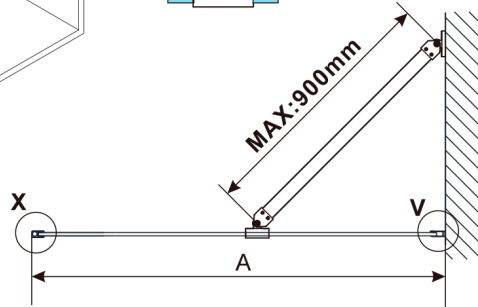

ESCA CHROME Dusch-Glasteil, Wandmontage, Klarglas, 1100 mm

Bestellcode: ES1011-01

Größe

Höhe: 2100 mm

Tiefe: 1100 mm

Eigenschaften

Garantie: 2 Jahre

Technisches Arbeitsblatt

MODEL	A,mm
ES1070,ES1170,ES1270,ES1370,ES1570	690~705
ES1080,ES1180,ES1280,ES1380,ES1580	790~805
ES1090,ES1190,ES1290,ES1390,ES1590	890~905
ES1010,ES1110,ES1210,ES1310,ES1510	990~1005
ES1011,ES1111,ES1211,ES1311,ES1511	1090~1105
ES1012,ES1112,ES1212,ES1312,ES1512	1190~1205
ES1013,ES1113,ES1213,ES1313,ES1513	1290~1305
ES1014,ES1114,ES1214,ES1314,ES1514	1390~1405
ES1015,ES1115,ES1215,ES1315,ES1515	1490~1505

ESCA CHROME Dusch-Glasteil, Wandmontage, Klarglas, 1100 mm

MODEL	A,mm
ES1070, ES1170, ES1270, ES1370, ES1570	690-705
ES1080, ES1180, ES1280, ES1380, ES1580	790-805
ES1090, ES1190, ES1290, ES1390, ES1590	890-905
ES1010, ES1110, ES1210, ES1310, ES1510	990-1005
ES1011, ES1111, ES1211, ES1311, ES1511	1090-1105
ES1012, ES1112, ES1212, ES1312, ES1512	1190-1205