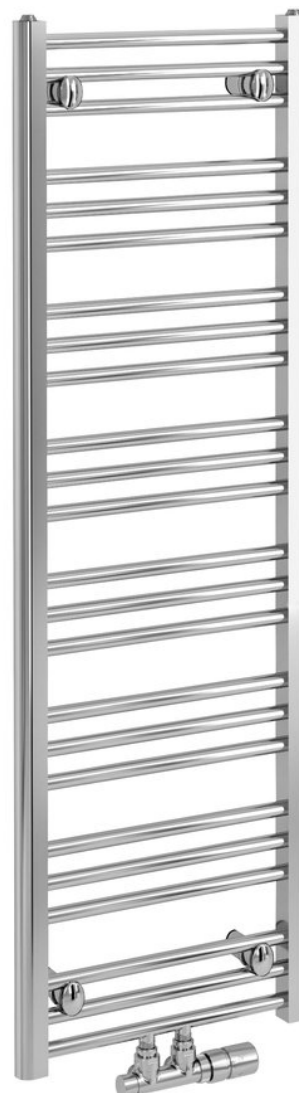

# ALBRECHT Badheizkörper 400x1250mm, Mittelanschluss, Chrom

**BRUCKNER**

**Bestellcode:** 600.112.1

## Grundinformation

**Marke:** Bruckner  
**Serie:** ALBRECHT

## Größe

**Breite:** 400 mm  
**Höhe:** 1250 mm  
**Umfang:** 4.3 l

## Eigenschaften

**Farbe:** Chrom  
**Material:** Stahl  
**Form:** Form H  
**Vorgeschlagene el. Heizung:** 300 W  
**Möglichkeit der Heizung:** Elektroheizung, Kombination von Zentral- und Elektroheizung, Zentralheizung  
**Abstand anschluss 50 mm:** Symmetrisch (Mitte)  
**Abstand anschluss:** 50 mm  
**Leistungskapazität:** 307 W  
**Temperaturgradient:** 75/65/20 °C  
**Gewicht / Stück:** 8.5 kg  
**Garantie:** 2 Jahre