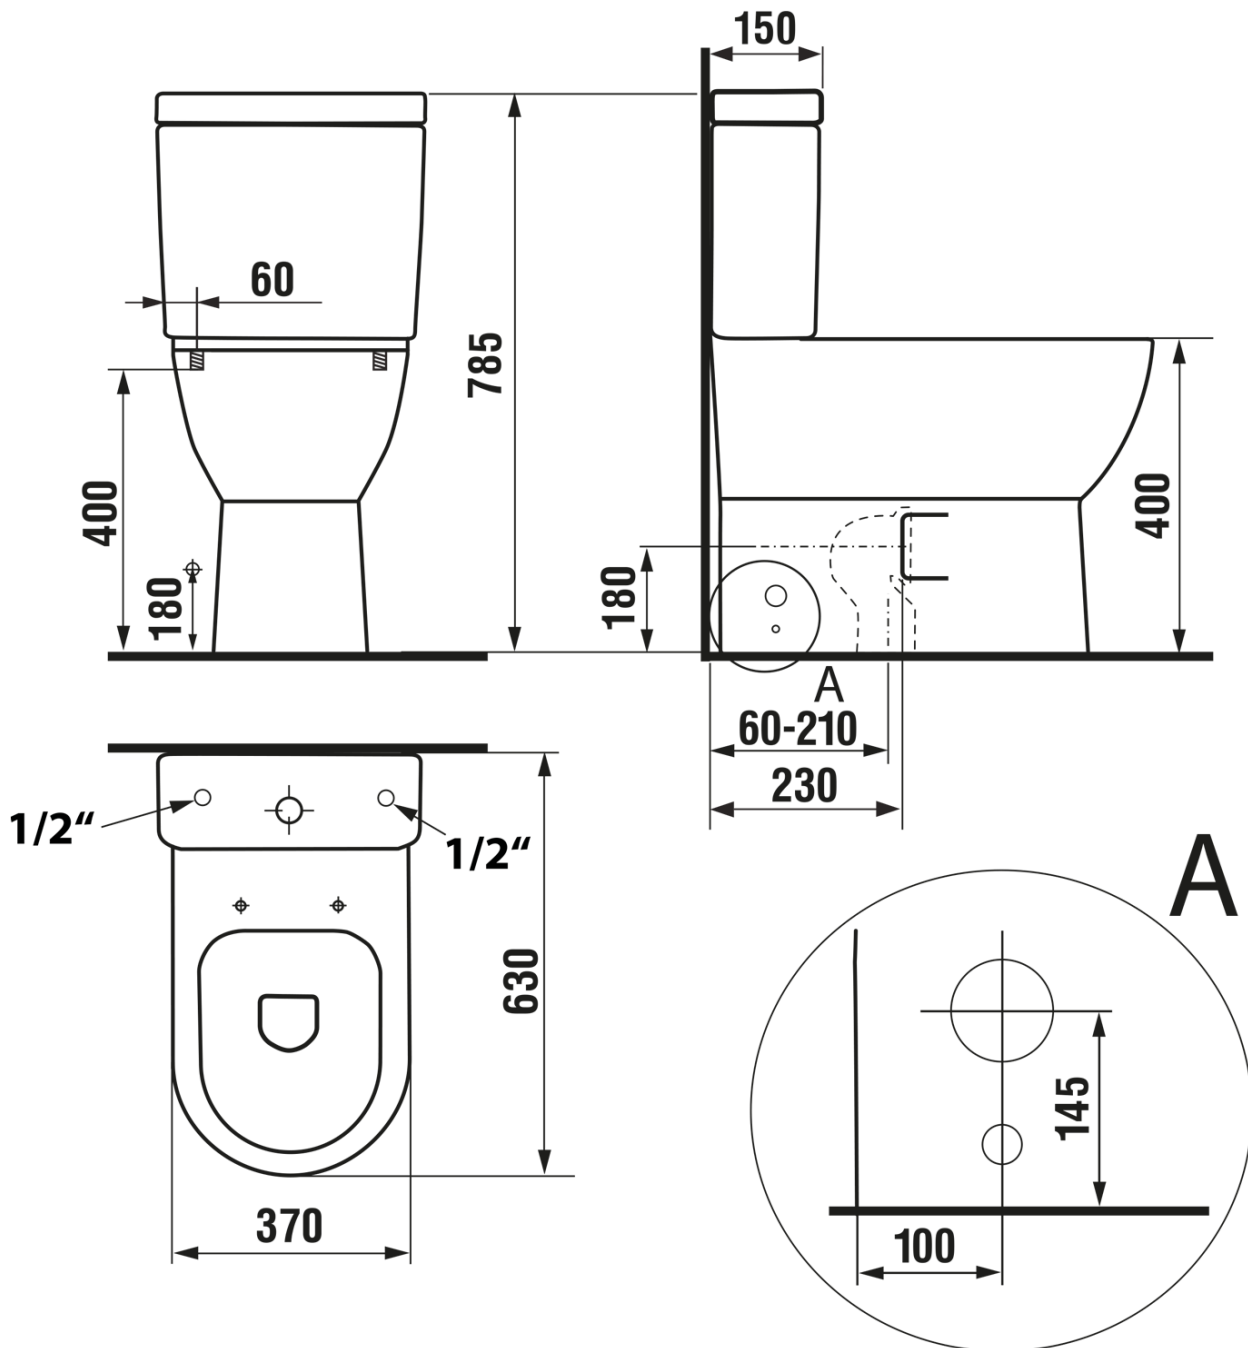

JALTA WC combi, Rimless, mit elektronischem Bidet CLEAN STAR, Waagrecht/Senkrecht Abgang, Weiß

None

Bestellcode: LB402-1

Grundinformation

Marke:

Größe

Breite: 370 mm

Höhe: 785 mm

Tiefe: 630 mm

Eigenschaften

Farbe: Weiß

Material: Keramik

Spülungstechnologie: Rimless

Form: Klassisch

Ausstattung: Abgang senkrecht, Abgang waagrecht,
Soft Close (langsames Schließen)

Gewicht / Stück: 49.37 kg

Verpackung: 2 Stück

Garantie: 2 Jahre

Technisches Arbeitsblatt

**JALTA WC combi, Rimless, mit elektronischem Bidet CLEAN STAR,
Waagrecht/Senkrecht Abgang, Weiß**

None