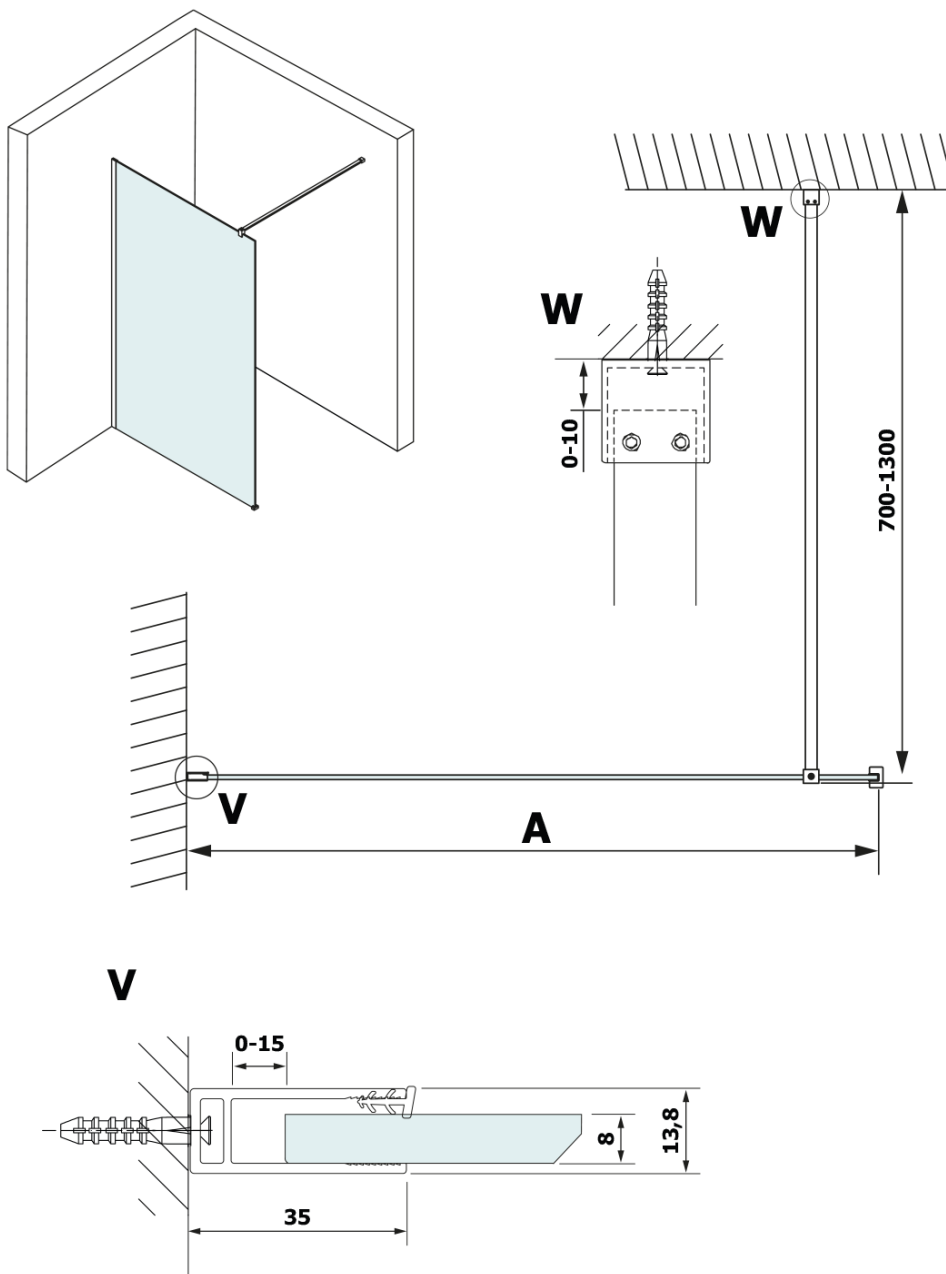

VARIO BLACK einteilige Duschwand, Wandmontage, Platte HPL Kara, 1300 mm

Bestellcode: GX2613GX1014

Grundinformation

Marke: Gelco
Serie: VARIO

Größe

Höhe: 2000 mm
Tiefe: 1300 mm

Eigenschaften

Farbenprofil: Schwarz matt
Form: Einwandig Duschabtrennungen fest
Glasfarbe: HPL laminat
Dicke der Platte: 8 mm
Gewicht / Stück: 34.48 kg
Verpackung: 2 Stück
Garantie: 2 Jahre

Technisches Arbeitsblatt

MODEL	A
GX2670	685-700
GX2680	785-800
GX2690	885-900
GX2610	985-1000
GX2611	1085-1100
GX2612	1185-1200
GX2613	1285-1300