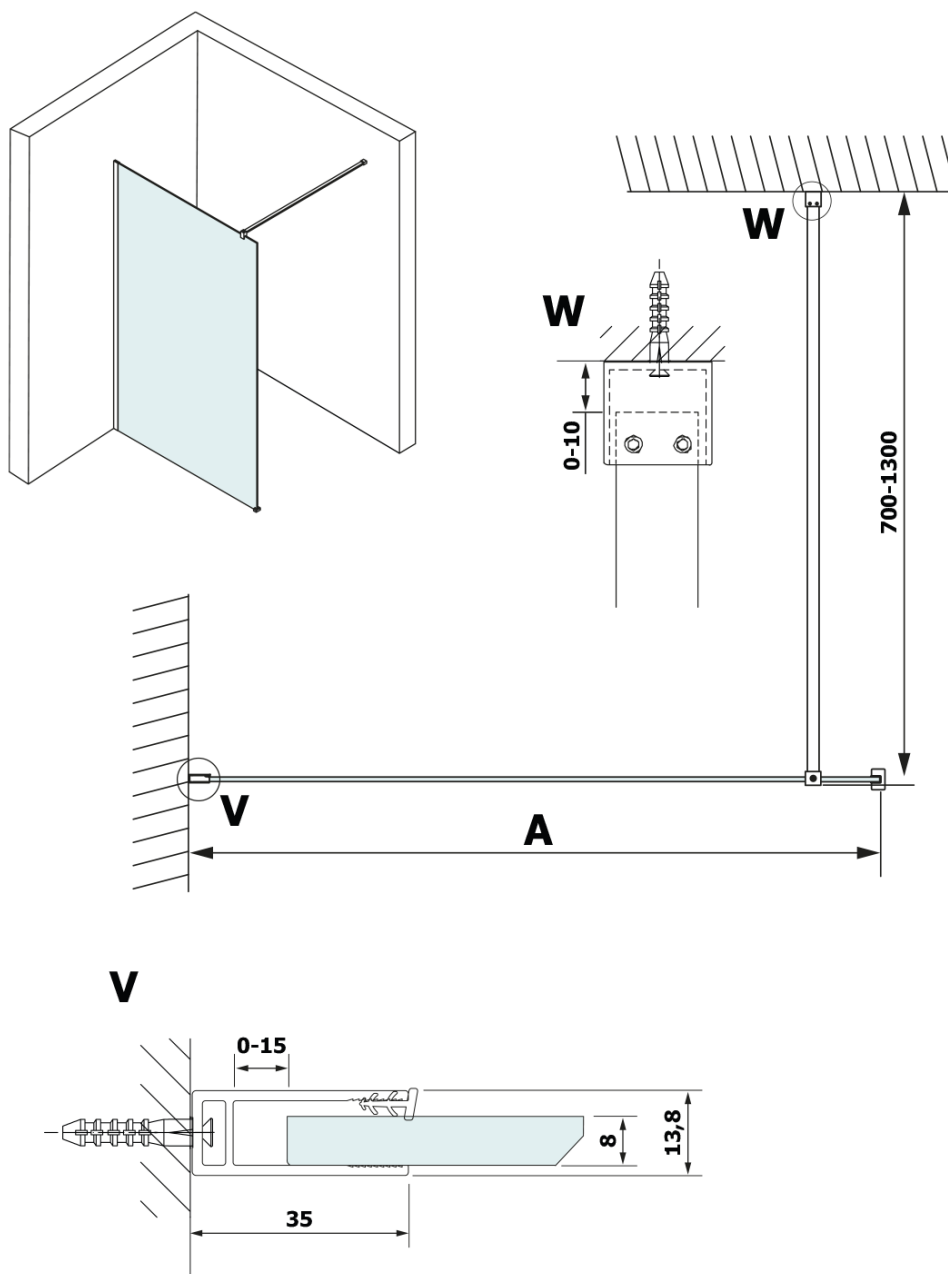

VARIO BLACK einteilige Duschwand, Wandmontage, Platte HPL Kara, 1300 mm

Bestellcode: GX2613GX1014

Grundinformation

Marke: Gelco
Serie: VARIO

Größe

Höhe: 2000 mm
Tiefe: 1300 mm

Eigenschaften

Farbenprofil: Schwarz matt
Form: Einwandig Duschabtrennungen fest
Glasfarbe: HPL laminat
Dicke der Platte: 8 mm
Gewicht / Stück: 34.48 kg
Verpackung: 2 Stück
Garantie: 2 Jahre

Technisches Arbeitsblatt

| MODEL | A |
|--------|-----------|
| GX2670 | 685-700 |
| GX2680 | 785-800 |
| GX2690 | 885-900 |
| GX2610 | 985-1000 |
| GX2611 | 1085-1100 |
| GX2612 | 1185-1200 |
| GX2613 | 1285-1300 |