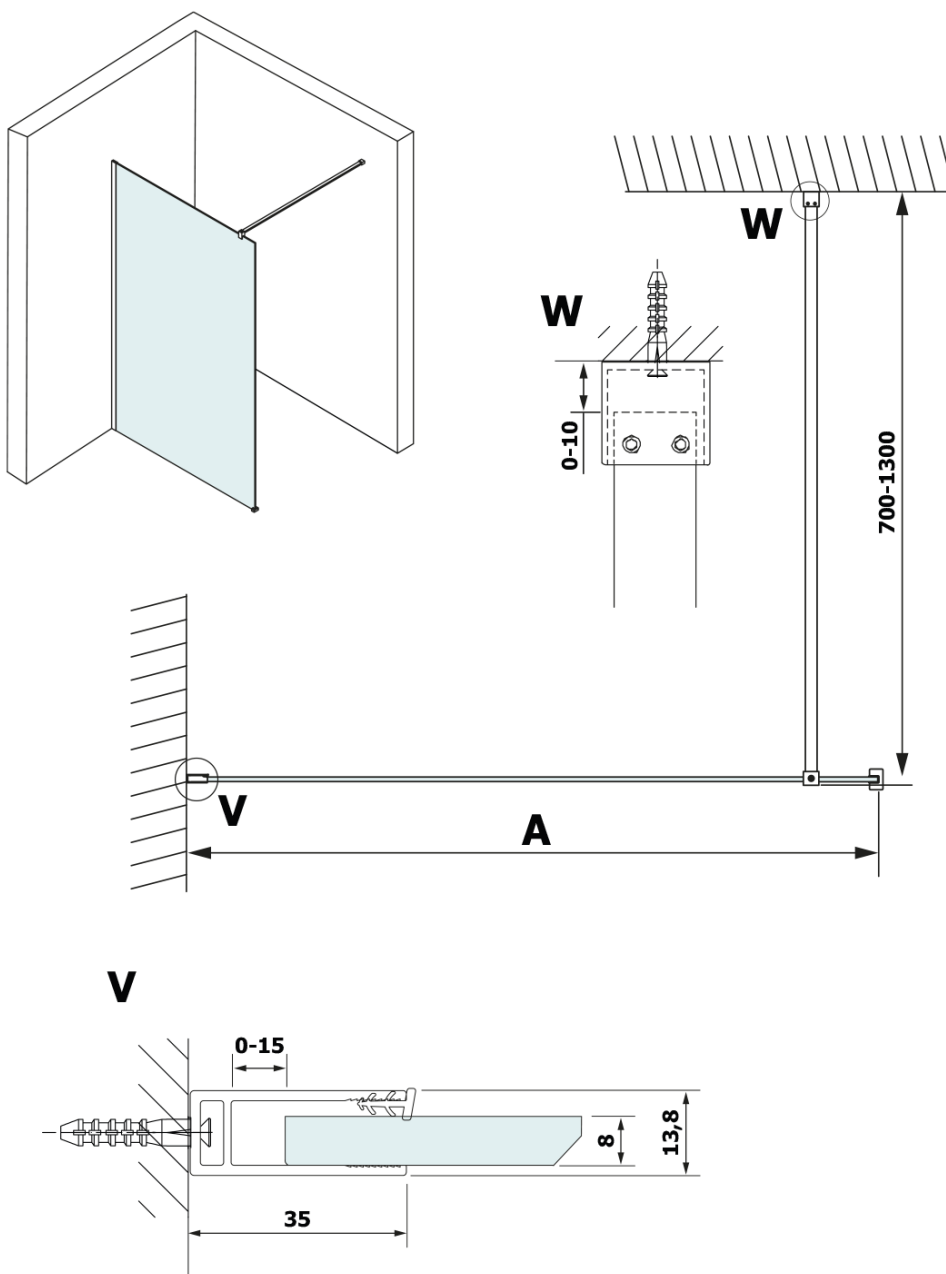

VARIO BLACK einteilige Duschwand, Wandmontage, Platte HPL Kara, 1300 mm

Bestellcode: GX2613GX1014

Grundinformation

Marke: Gelco
Serie: VARIO

Größe

Höhe: 2000 mm
Tiefe: 1300 mm

Eigenschaften

Farbenprofil: Schwarz matt
Form: Einwandig Duschabtrennungen fest
Glasfarbe: HPL laminat
Dicke der Platte: 8 mm
Gewicht / Stück: 34.48 kg
Verpackung: 2 Stück
Garantie: 2 Jahre

Technisches Arbeitsblatt

MODEL	A
GX2670	685-700
GX2680	785-800
GX2690	885-900
GX2610	985-1000
GX2611	1085-1100
GX2612	1185-1200
GX2613	1285-1300