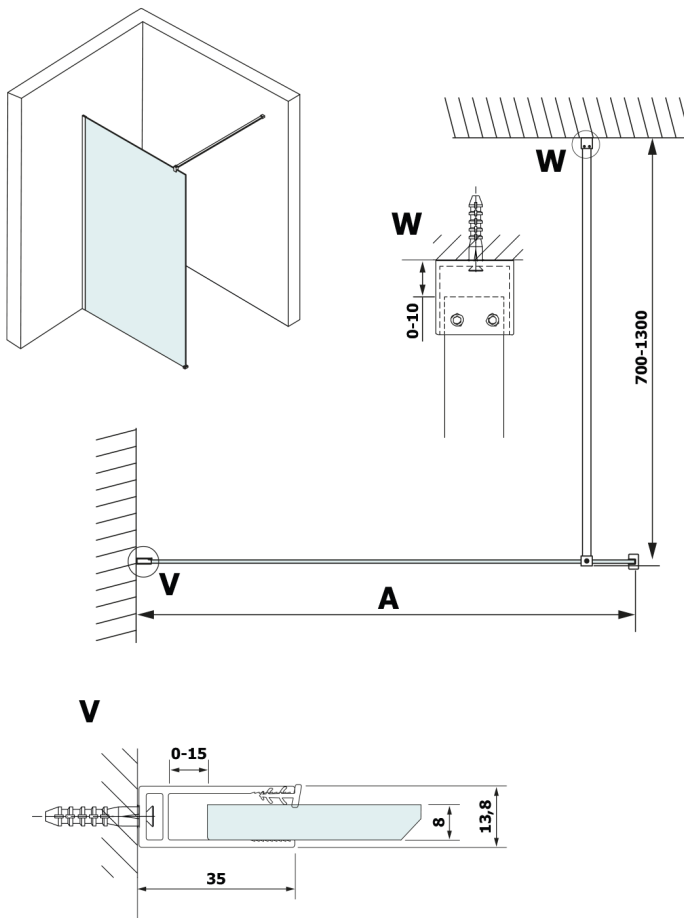

VARIO BLACK einteilige Duschwand, Wandmontage, Platte HPL Kara, 1300 mm

Bestellcode: GX2613GX1014

Größe

Höhe: 2000 mm

Tiefe: 1300 mm

Eigenschaften

Garantie: 2 Jahre

Technisches Arbeitsblatt

MODEL	A
GX2670	685-700
GX2680	785-800
GX2690	885-900
GX2610	985-1000
GX2611	1085-1100
GX2612	1185-1200
GX2613	1285-1300