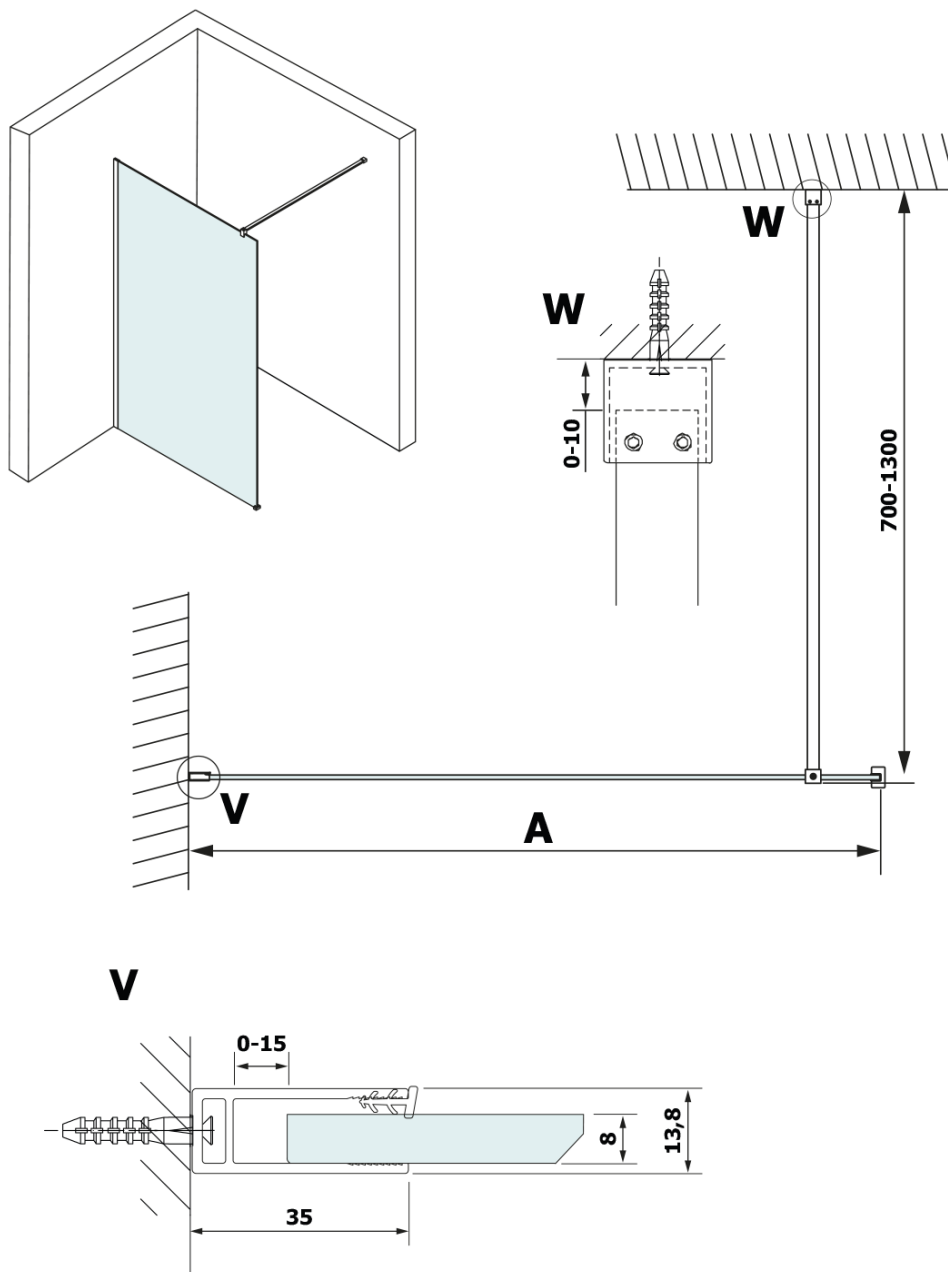

# VARIO BLACK einteilige Duschwand, Wandmontage, Platte HPL Kara, 1200 mm

**Bestellcode:** GX2612GX1014

## Größe

**Höhe:** 2000 mm  
**Tiefe:** 1200 mm

## Eigenschaften

**Farbenprofil:** Schwarz matt  
**Form:** Einwandig Duschabtrennungen fest  
**Glasfarbe:** HPL laminat  
**Dicke der Platte:** 8 mm  
**Gewicht / Stück:** 32.06 kg  
**Verpackung:** 2 Stück  
**Garantie:** 2 Jahre

**Technisches Arbeitsblatt**

MODEL	A
GX2670	685-700
GX2680	785-800
GX2690	885-900
GX2610	985-1000
GX2611	1085-1100
GX2612	1185-1200
GX2613	1285-1300