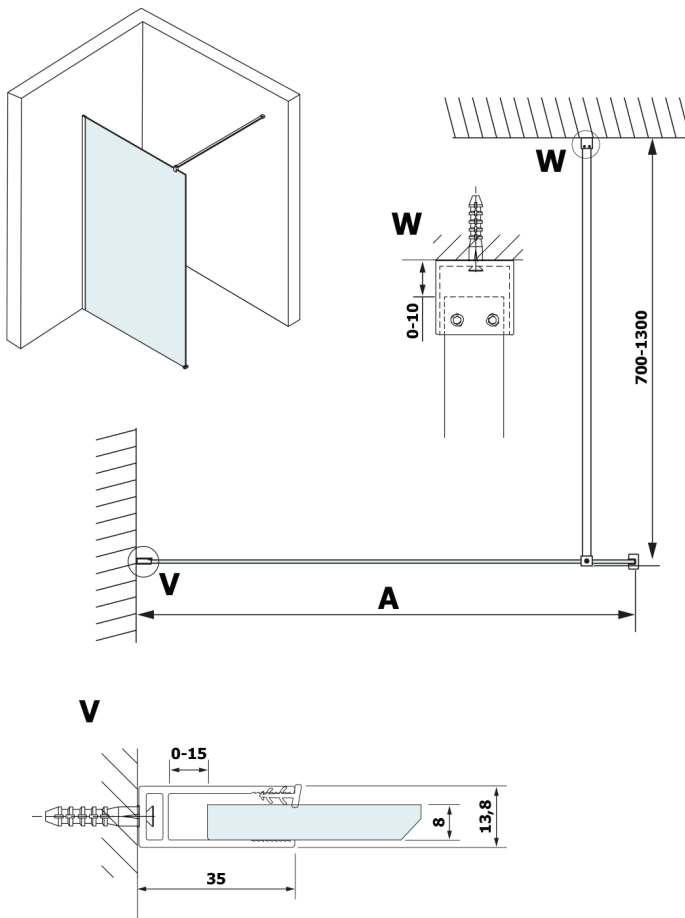

VARIO BLACK einteilige Duschwand, Wandmontage, Platte HPL Kara, 1200 mm

Bestellcode: GX2612GX1014

Größe

Höhe: 2000 mm

Tiefe: 1200 mm

Eigenschaften

Garantie: 2 Jahre

Technisches Arbeitsblatt

MODEL	A
GX2670	685-700
GX2680	785-800
GX2690	885-900
GX2610	985-1000
GX2611	1085-1100
GX2612	1185-1200
GX2613	1285-1300