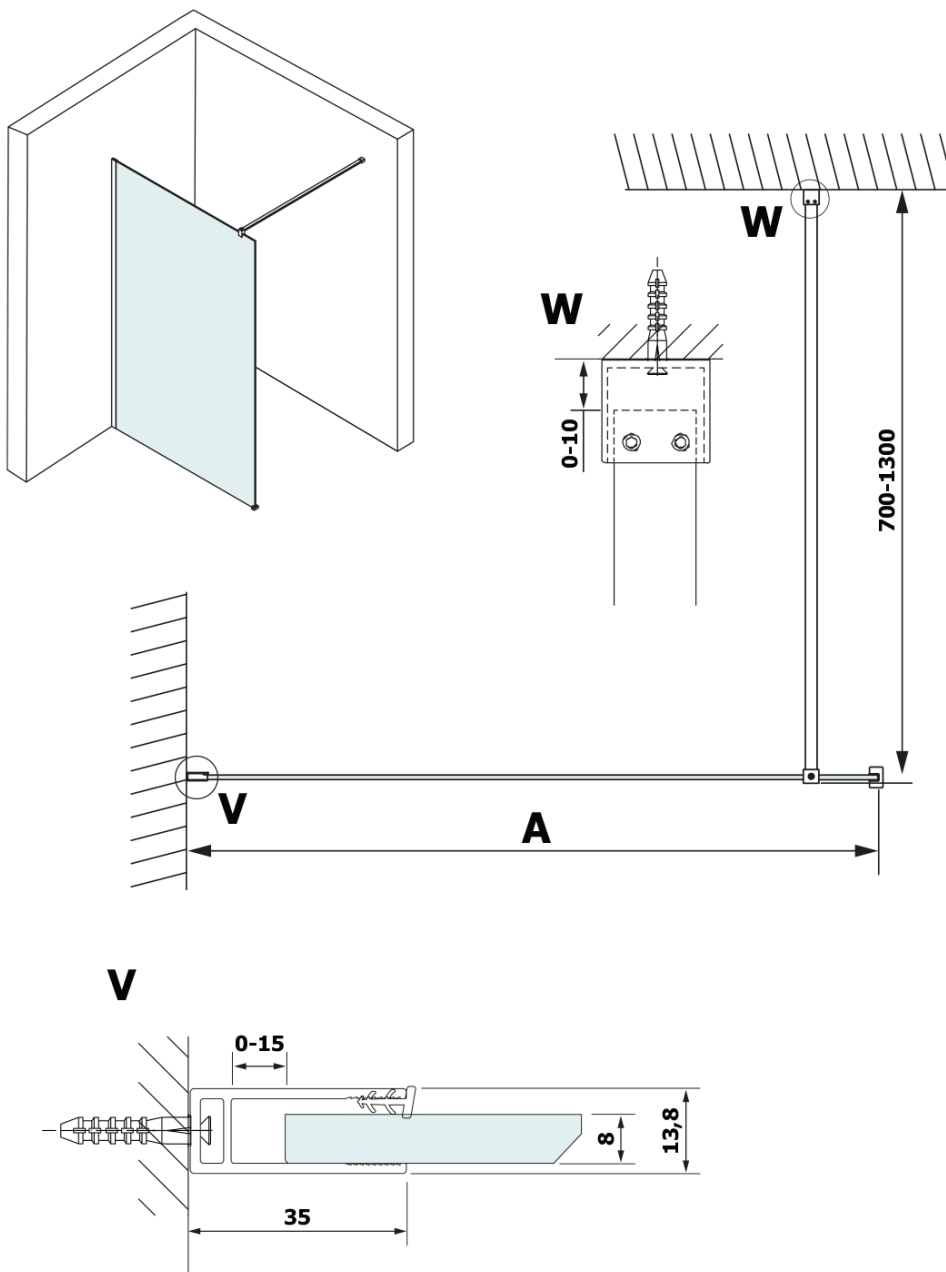

VARIO BLACK einteilige Duschwand, Wandmontage, Platte HPL Kara, 1100 mm

Bestellcode: GX2611GX1014

Grundinformation

Marke: Gelco
Serie: VARIO

Größe

Höhe: 2000 mm
Tiefe: 1100 mm

Eigenschaften

Farbenprofil: Schwarz matt
Form: Einwandig Duschabtrennungen fest
Glasfarbe: HPL laminat
Dicke der Platte: 8 mm
Gewicht / Stück: 29.64 kg
Verpackung: 2 Stück
Garantie: 2 Jahre

Technisches Arbeitsblatt

MODEL	A
GX2670	685-700
GX2680	785-800
GX2690	885-900
GX2610	985-1000
GX2611	1085-1100
GX2612	1185-1200
GX2613	1285-1300