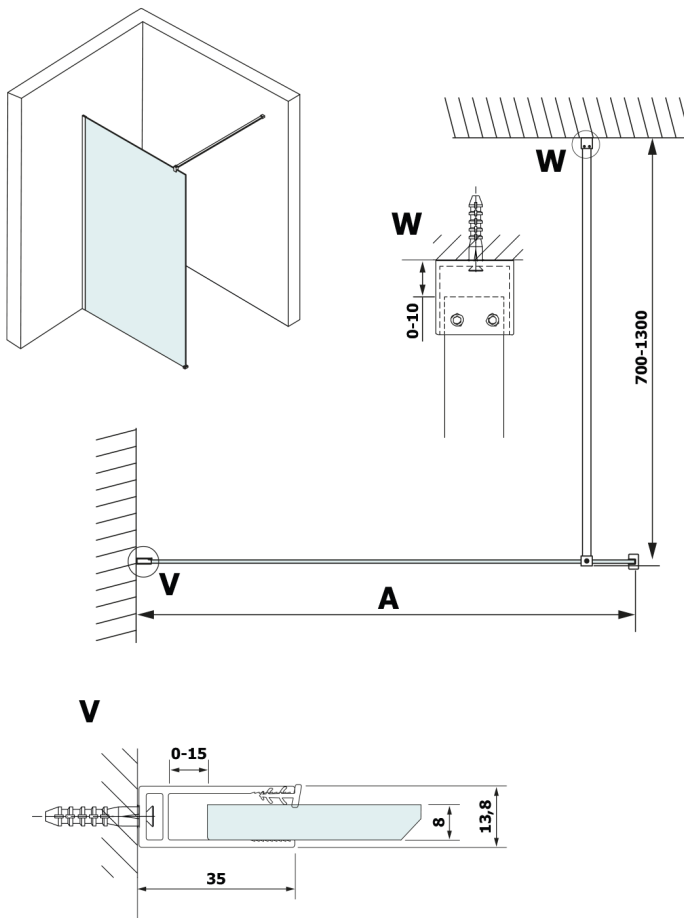

VARIO BLACK einteilige Duschwand, Wandmontage, Platte HPL Kara, 1100 mm

Bestellcode: GX2611GX1014

Größe

Höhe: 2000 mm

Tiefe: 1100 mm

Eigenschaften

Garantie: 2 Jahre

Technisches Arbeitsblatt

MODEL	A
GX2670	685-700
GX2680	785-800
GX2690	885-900
GX2610	985-1000
GX2611	1085-1100
GX2612	1185-1200
GX2613	1285-1300