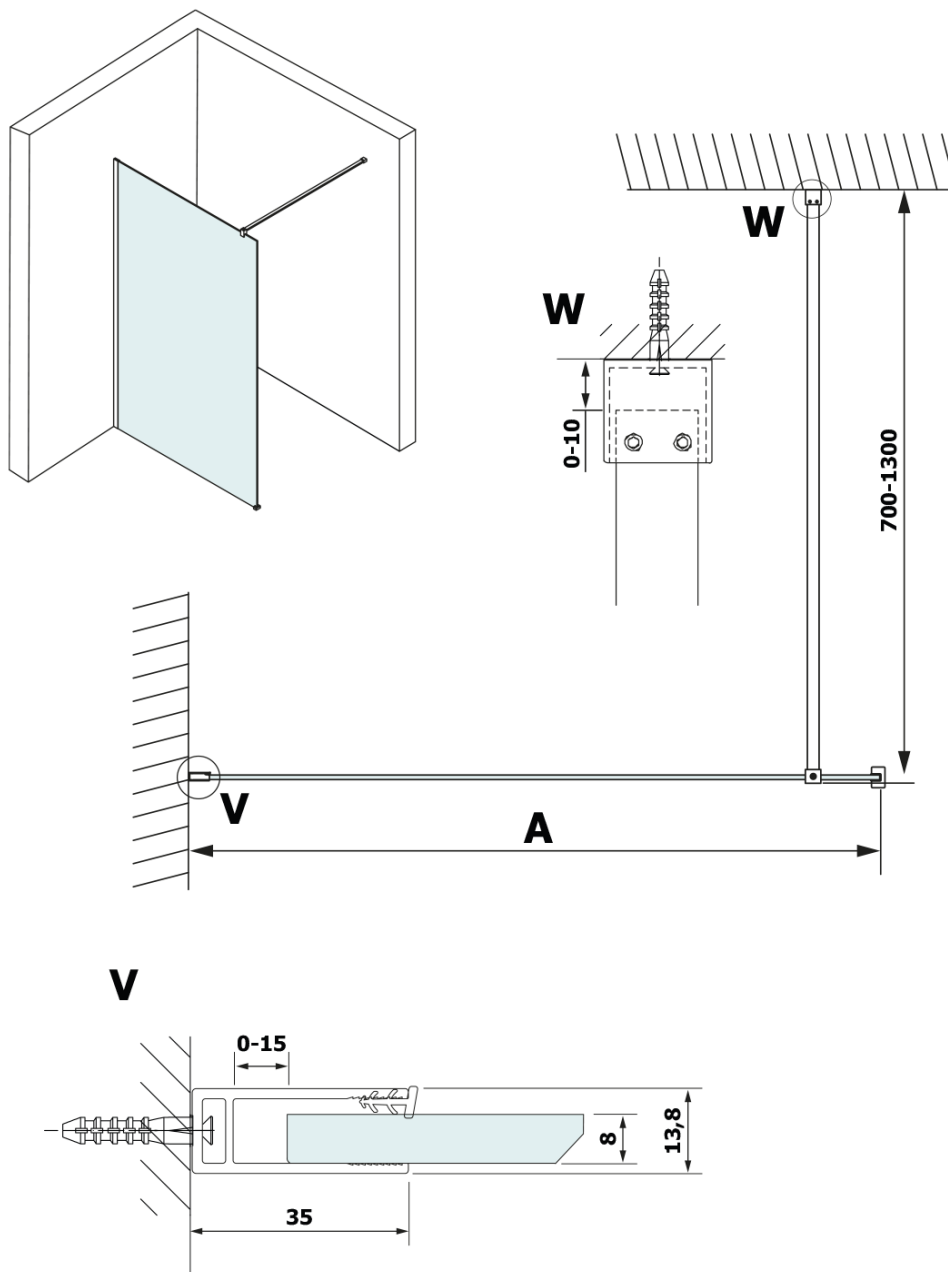

**VARIO BLACK einteilige Duschwand, Wandmontage, Platte
HPL Kara, 1000 mm**

Bestellcode: GX2610GX1014

Grundinformation

Marke: Gelco
Serie: VARIO

Größe

Höhe: 2000 mm
Tiefe: 1000 mm

Eigenschaften

Farbenprofil: Schwarz matt
Form: Einwandig Duschabtrennungen fest
Glasfarbe: HPL laminat
Dicke der Platte: 8 mm
Gewicht / Stück: 27.22 kg
Verpackung: 2 Stück
Garantie: 2 Jahre

Technisches Arbeitsblatt

MODEL	A
GX2670	685-700
GX2680	785-800
GX2690	885-900
GX2610	985-1000
GX2611	1085-1100
GX2612	1185-1200
GX2613	1285-1300

**VARIO BLACK einteilige Duschwand, Wandmontage, Platte
HPL Kara, 1000 mm**

MODEL	A
GX2670	685-700
GX2680	785-800
GX2690	885-900
GX2610	985-1000