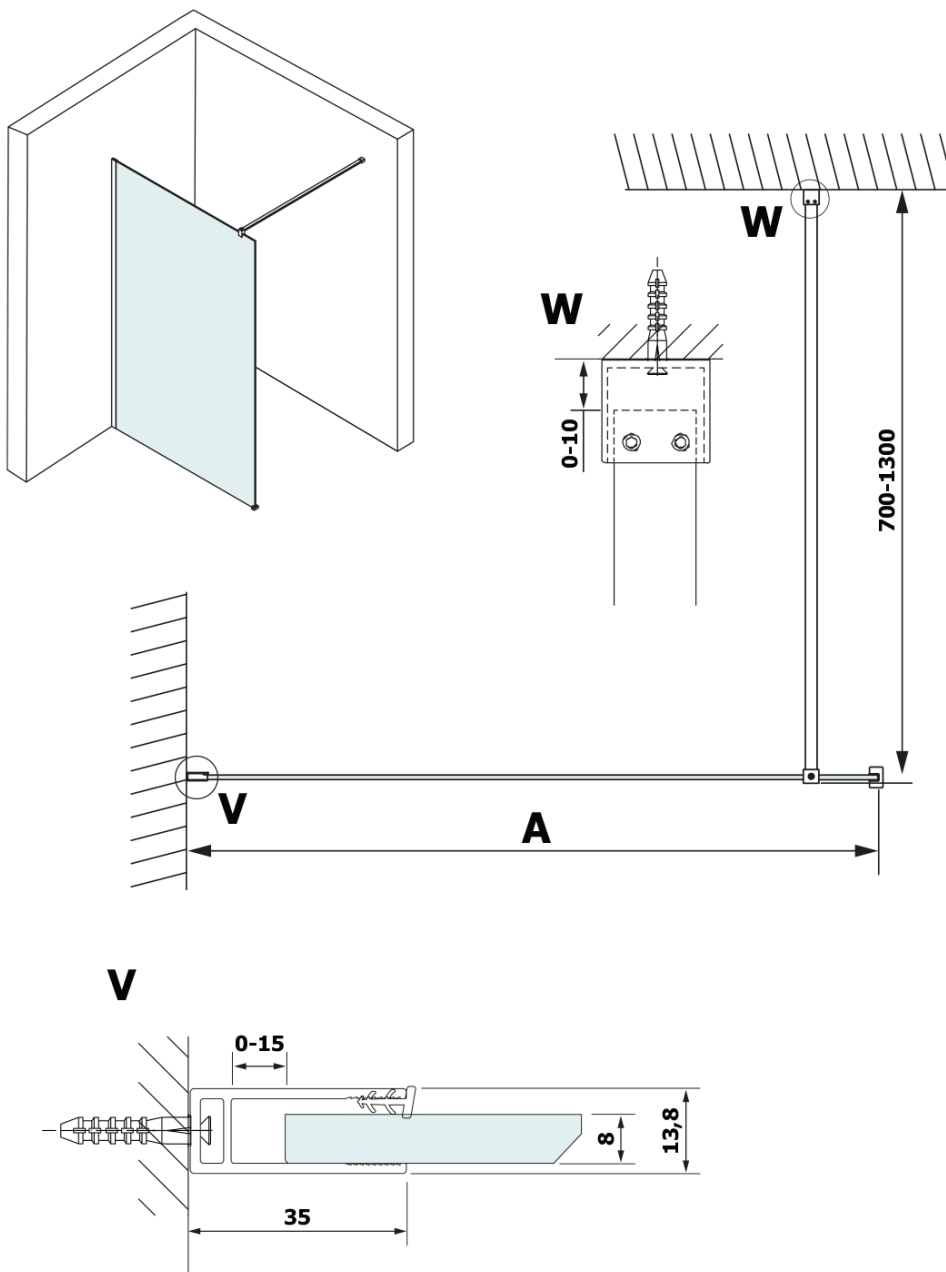

**VARIO BLACK einteilige Duschwand, Wandmontage, Platte
HPL Kara, 1000 mm**

Bestellcode: GX2610GX1014

Grundinformation

Marke: Gelco
Serie: VARIO

Größe

Höhe: 2000 mm
Tiefe: 1000 mm

Eigenschaften

Farbenprofil: Schwarz matt
Form: Einwandig Duschabtrennungen fest
Glasfarbe: HPL laminat
Dicke der Platte: 8 mm
Gewicht / Stück: 27.22 kg
Verpackung: 2 Stück
Garantie: 2 Jahre

Technisches Arbeitsblatt

MODEL	A
GX2670	685-700
GX2680	785-800
GX2690	885-900
GX2610	985-1000
GX2611	1085-1100
GX2612	1185-1200
GX2613	1285-1300

**VARIO BLACK einteilige Duschwand, Wandmontage, Platte
HPL Kara, 1000 mm**

MODEL	A
GX2670	685-700
GX2680	785-800
GX2690	885-900
GX2610	985-1000