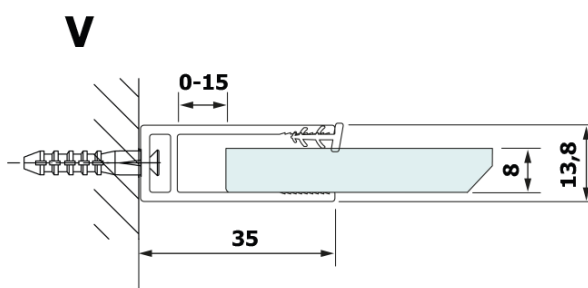

**VARIO BLACK einteilige Duschwand, Wandmontage, Platte
HPL Kara, 900 mm**

Bestellcode: GX2690GX1014

Grundinformation

Marke: Gelco
Serie: VARIO

Größe

Höhe: 2000 mm
Tiefe: 900 mm

Eigenschaften

Farbenprofil: Schwarz matt
Form: Einwandig Duschabtrennungen fest
Glasfarbe: HPL laminat
Dicke der Platte: 8 mm
Gewicht / Stück: 24.8 kg
Verpackung: 2 Stück
Garantie: 2 Jahre

Technisches Arbeitsblatt

MODEL	A
GX2670	685-700
GX2680	785-800
GX2690	885-900
GX2610	985-1000

**VARIO BLACK einteilige Duschwand, Wandmontage, Platte
HPL Kara, 900 mm**

MODEL	A
GX2670	685-700
GX2680	785-800
GX2690	885-900
GX2610	985-1000
GX2611	1085-1100
GX2612	1185-1200
GX2613	1285-1300