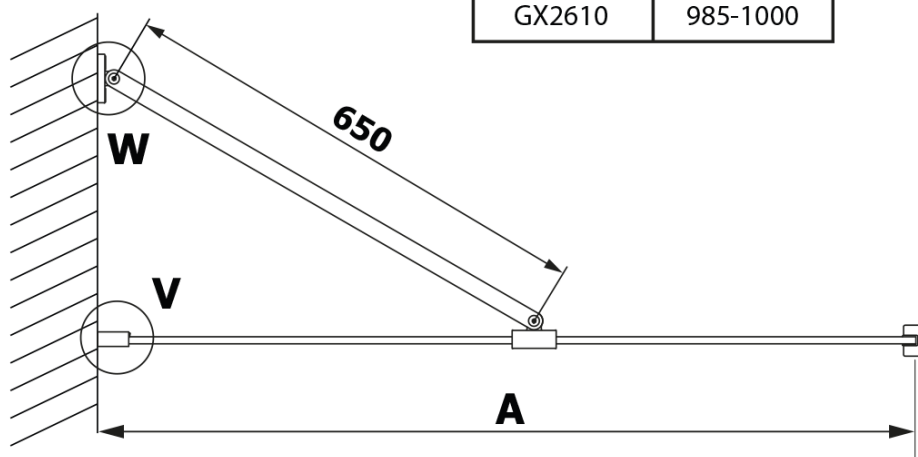

**VARIO BLACK einteilige Duschwand, Wandmontage, Platte
HPL Kara, 900 mm**

Bestellcode: GX2690GX1014

Grundinformation

Marke: Gelco
Serie: VARIO

Größe

Höhe: 2000 mm
Tiefe: 900 mm

Eigenschaften

Farbenprofil: Schwarz matt
Form: Einwandig Duschabtrennungen fest
Glasfarbe: HPL laminat
Dicke der Platte: 8 mm
Gewicht / Stück: 24.8 kg
Verpackung: 2 Stück
Garantie: 2 Jahre

Technisches Arbeitsblatt

MODEL	A
GX2670	685-700
GX2680	785-800
GX2690	885-900
GX2610	985-1000

**VARIO BLACK einteilige Duschwand, Wandmontage, Platte
HPL Kara, 900 mm**

MODEL	A
GX2670	685-700
GX2680	785-800
GX2690	885-900
GX2610	985-1000
GX2611	1085-1100
GX2612	1185-1200
GX2613	1285-1300