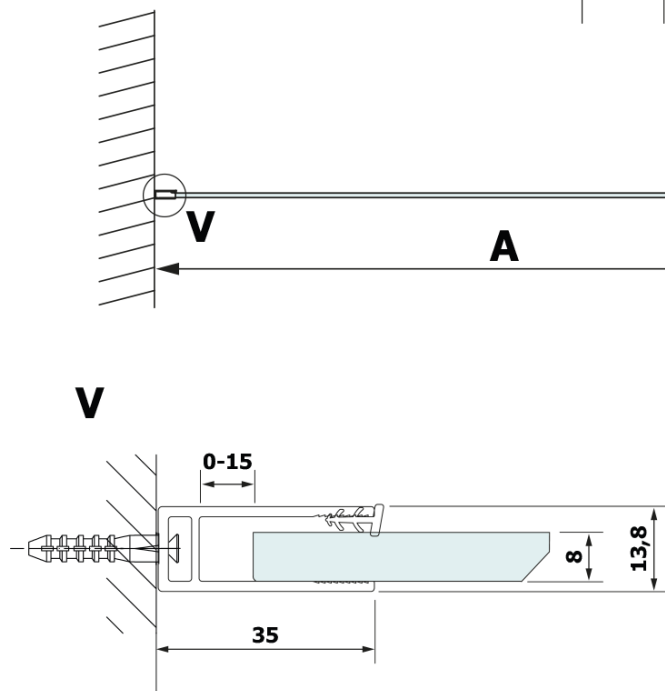

**VARIO BLACK einteilige Duschwand, Wandmontage, Platte
HPL Kara, 900 mm**

Bestellcode: GX2690GX1014

Grundinformation

Marke: Gelco
Serie: VARIO

Größe

Höhe: 2000 mm
Tiefe: 900 mm

Eigenschaften

Farbenprofil: Schwarz matt
Form: Einwandig Duschabtrennungen fest
Glasfarbe: HPL laminat
Dicke der Platte: 8 mm
Gewicht / Stück: 24.8 kg
Verpackung: 2 Stück
Garantie: 2 Jahre

Technisches Arbeitsblatt

MODEL	A
GX2670	685-700
GX2680	785-800
GX2690	885-900
GX2610	985-1000

**VARIO BLACK einteilige Duschwand, Wandmontage, Platte
HPL Kara, 900 mm**

MODEL	A
GX2670	685-700
GX2680	785-800
GX2690	885-900
GX2610	985-1000
GX2611	1085-1100
GX2612	1185-1200
GX2613	1285-1300