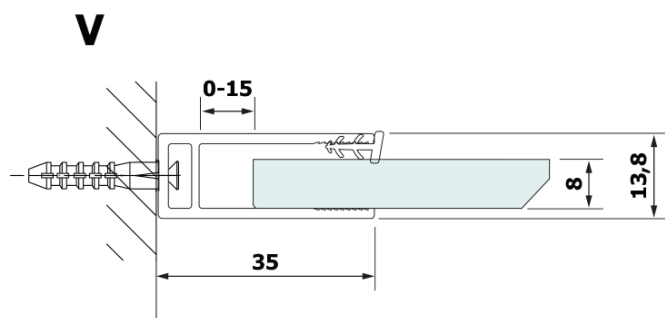

**VARIO BLACK einteilige Duschwand, Wandmontage, Platte  
HPL Kara, 900 mm**

**Bestellcode:** GX2690GX1014

**Grundinformation**

**Marke:** Gelco  
**Serie:** VARIO

**Größe**

**Höhe:** 2000 mm  
**Tiefe:** 900 mm

**Eigenschaften**

**Farbenprofil:** Schwarz matt  
**Form:** Einwandig Duschabtrennungen fest  
**Glasfarbe:** HPL laminat  
**Dicke der Platte:** 8 mm  
**Gewicht / Stück:** 24.8 kg  
**Verpackung:** 2 Stück  
**Garantie:** 2 Jahre

**Technisches Arbeitsblatt**

MODEL	A
GX2670	685-700
GX2680	785-800
GX2690	885-900
GX2610	985-1000

**VARIO BLACK einteilige Duschwand, Wandmontage, Platte  
HPL Kara, 900 mm**

MODEL	A
GX2670	685-700
GX2680	785-800
GX2690	885-900
GX2610	985-1000
GX2611	1085-1100
GX2612	1185-1200
GX2613	1285-1300