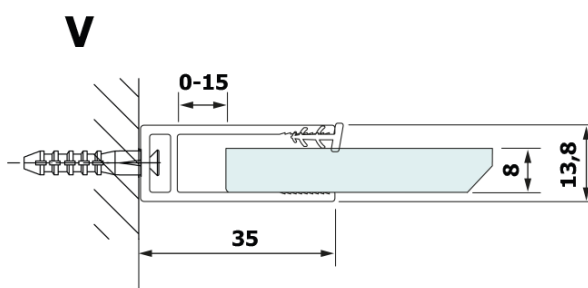

**VARIO BLACK einteilige Duschwand, Wandmontage, Platte  
HPL Kara, 900 mm**

**Bestellcode:** GX2690GX1014

**Grundinformation**

**Marke:** Gelco  
**Serie:** VARIO

**Größe**

**Höhe:** 2000 mm  
**Tiefe:** 900 mm

**Eigenschaften**

**Farbenprofil:** Schwarz matt  
**Form:** Einwandig Duschabtrennungen fest  
**Glasfarbe:** HPL laminat  
**Dicke der Platte:** 8 mm  
**Gewicht / Stück:** 24.8 kg  
**Verpackung:** 2 Stück  
**Garantie:** 2 Jahre

**Technisches Arbeitsblatt**

MODEL	A
GX2670	685-700
GX2680	785-800
GX2690	885-900
GX2610	985-1000

**VARIO BLACK einteilige Duschwand, Wandmontage, Platte  
HPL Kara, 900 mm**

MODEL	A
GX2670	685-700
GX2680	785-800
GX2690	885-900
GX2610	985-1000
GX2611	1085-1100
GX2612	1185-1200
GX2613	1285-1300