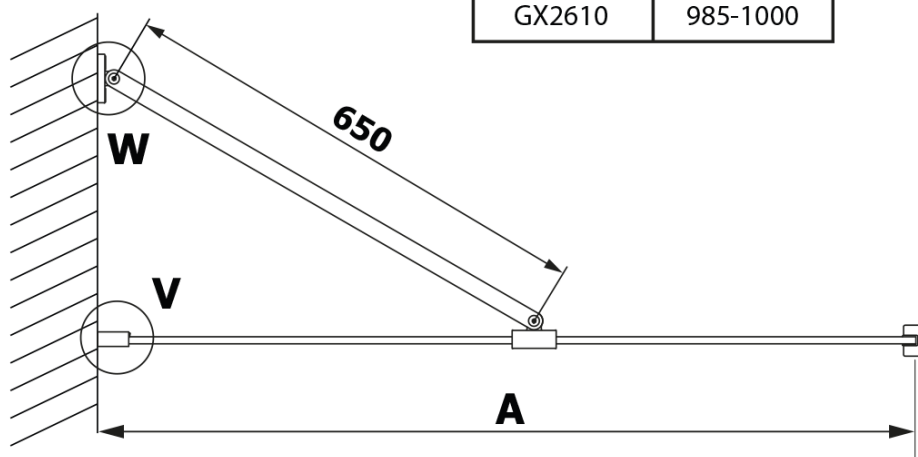

**VARIO BLACK einteilige Duschwand, Wandmontage, Platte  
HPL Kara, 900 mm**

**Bestellcode:** GX2690GX1014

**Grundinformation**

**Marke:** Gelco  
**Serie:** VARIO

**Größe**

**Höhe:** 2000 mm  
**Tiefe:** 900 mm

**Eigenschaften**

**Farbenprofil:** Schwarz matt  
**Form:** Einwandig Duschabtrennungen fest  
**Glasfarbe:** HPL laminat  
**Dicke der Platte:** 8 mm  
**Gewicht / Stück:** 24.8 kg  
**Verpackung:** 2 Stück  
**Garantie:** 2 Jahre

**Technisches Arbeitsblatt**

MODEL	A
GX2670	685-700
GX2680	785-800
GX2690	885-900
GX2610	985-1000

**VARIO BLACK einteilige Duschwand, Wandmontage, Platte  
HPL Kara, 900 mm**

MODEL	A
GX2670	685-700
GX2680	785-800
GX2690	885-900
GX2610	985-1000
GX2611	1085-1100
GX2612	1185-1200
GX2613	1285-1300