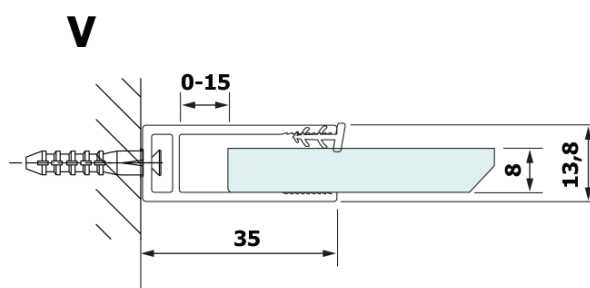

VARIO BLACK einteilige Duschwand, Wandmontage, Platte HPL Kara, 900 mm

Bestellcode: GX2690GX1014

Grundinformation

Marke: Gelco
Serie: VARIO

Größe

Höhe: 2000 mm
Tiefe: 900 mm

Eigenschaften

Farbenprofil: Schwarz matt
Form: Einwandig Duschabtrennungen fest
Glasfarbe: HPL laminat
Dicke der Platte: 8 mm
Gewicht / Stück: 24.8 kg
Verpackung: 2 Stück
Garantie: 2 Jahre

Technisches Arbeitsblatt

MODEL	A
GX2670	685-700
GX2680	785-800
GX2690	885-900
GX2610	985-1000

**VARIO BLACK einteilige Duschwand, Wandmontage, Platte
HPL Kara, 900 mm**

MODEL	A
GX2670	685-700
GX2680	785-800
GX2690	885-900
GX2610	985-1000
GX2611	1085-1100
GX2612	1185-1200
GX2613	1285-1300