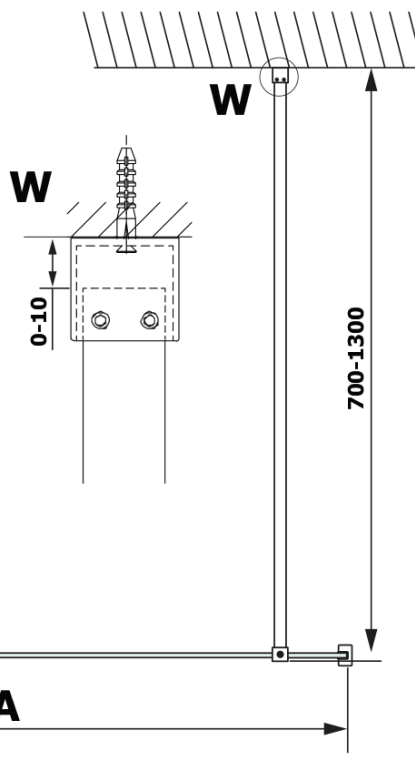

VARIO BLACK einteilige Duschwand, Wandmontage, Platte HPL Kara, 900 mm

Bestellcode: GX2690GX1014

Grundinformation

Marke: Gelco
Serie: VARIO

Größe

Höhe: 2000 mm
Tiefe: 900 mm

Eigenschaften

Farbenprofil: Schwarz matt
Form: Einwandig Duschabtrennungen fest
Glasfarbe: HPL laminat
Dicke der Platte: 8 mm
Gewicht / Stück: 24.8 kg
Verpackung: 2 Stück
Garantie: 2 Jahre

Technisches Arbeitsblatt

MODEL	A
GX2670	685-700
GX2680	785-800
GX2690	885-900
GX2610	985-1000

**VARIO BLACK einteilige Duschwand, Wandmontage, Platte
HPL Kara, 900 mm**

MODEL	A
GX2670	685-700
GX2680	785-800
GX2690	885-900
GX2610	985-1000
GX2611	1085-1100
GX2612	1185-1200
GX2613	1285-1300