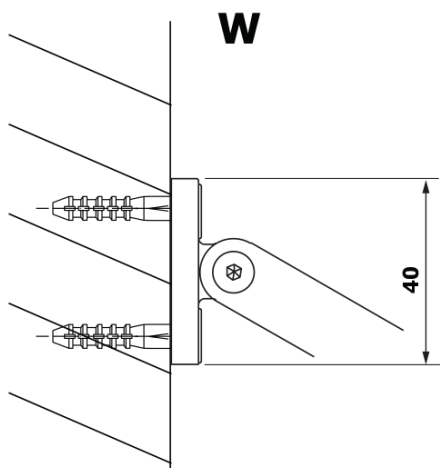

VARIO BLACK einteilige Duschwand, Wandmontage, Platte HPL Kara, 900 mm

Bestellcode: GX2690GX1014

Grundinformation

Marke: Gelco
Serie: VARIO

Größe

Höhe: 2000 mm
Tiefe: 900 mm

Eigenschaften

Farbenprofil: Schwarz matt
Form: Einwandig Duschabtrennungen fest
Glasfarbe: HPL laminat
Dicke der Platte: 8 mm
Gewicht / Stück: 24.8 kg
Verpackung: 2 Stück
Garantie: 2 Jahre

Technisches Arbeitsblatt

MODEL	A
GX2670	685-700
GX2680	785-800
GX2690	885-900
GX2610	985-1000

**VARIO BLACK einteilige Duschwand, Wandmontage, Platte
HPL Kara, 900 mm**

MODEL	A
GX2670	685-700
GX2680	785-800
GX2690	885-900
GX2610	985-1000
GX2611	1085-1100
GX2612	1185-1200
GX2613	1285-1300