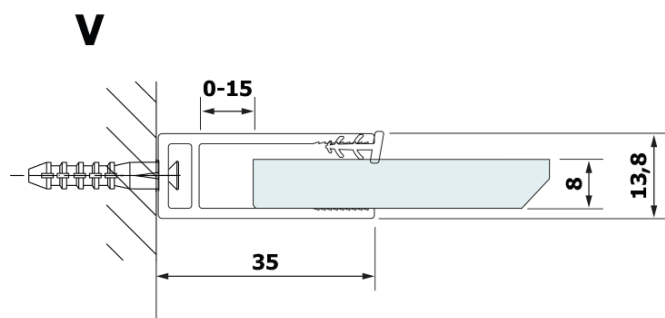

VARIO BLACK einteilige Duschwand, Wandmontage, Platte HPL Kara, 900 mm

Bestellcode: GX2690GX1014

Grundinformation

Marke: Gelco
Serie: VARIO

Größe

Höhe: 2000 mm
Tiefe: 900 mm

Eigenschaften

Farbenprofil: Schwarz matt
Form: Einwandig Duschabtrennungen fest
Glasfarbe: HPL laminat
Dicke der Platte: 8 mm
Gewicht / Stück: 24.8 kg
Verpackung: 2 Stück
Garantie: 2 Jahre

Technisches Arbeitsblatt

MODEL	A
GX2670	685-700
GX2680	785-800
GX2690	885-900
GX2610	985-1000

**VARIO BLACK einteilige Duschwand, Wandmontage, Platte
HPL Kara, 900 mm**

MODEL	A
GX2670	685-700
GX2680	785-800
GX2690	885-900
GX2610	985-1000
GX2611	1085-1100
GX2612	1185-1200
GX2613	1285-1300