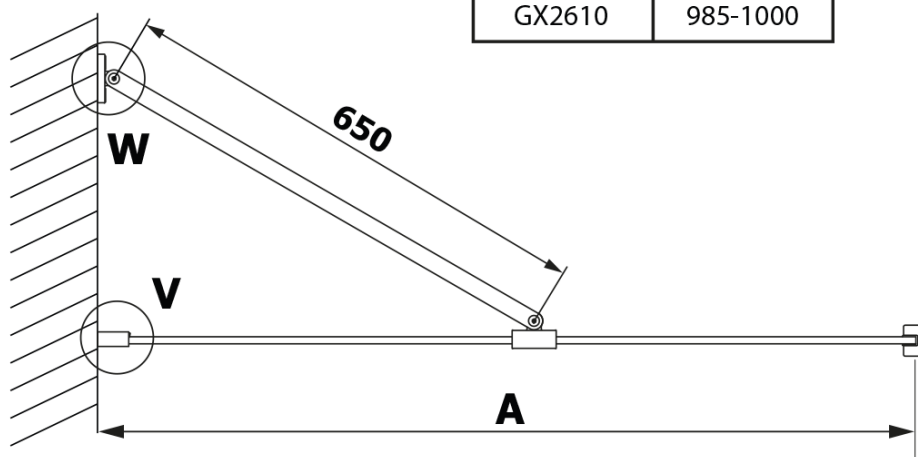

VARIO BLACK einteilige Duschwand, Wandmontage, Platte HPL Kara, 900 mm

Bestellcode: GX2690GX1014

Grundinformation

Marke: Gelco
Serie: VARIO

Größe

Höhe: 2000 mm
Tiefe: 900 mm

Eigenschaften

Farbenprofil: Schwarz matt
Form: Einwandig Duschabtrennungen fest
Glasfarbe: HPL laminat
Dicke der Platte: 8 mm
Gewicht / Stück: 24.8 kg
Verpackung: 2 Stück
Garantie: 2 Jahre

Technisches Arbeitsblatt

MODEL	A
GX2670	685-700
GX2680	785-800
GX2690	885-900
GX2610	985-1000

**VARIO BLACK einteilige Duschwand, Wandmontage, Platte
HPL Kara, 900 mm**

MODEL	A
GX2670	685-700
GX2680	785-800
GX2690	885-900
GX2610	985-1000
GX2611	1085-1100
GX2612	1185-1200
GX2613	1285-1300