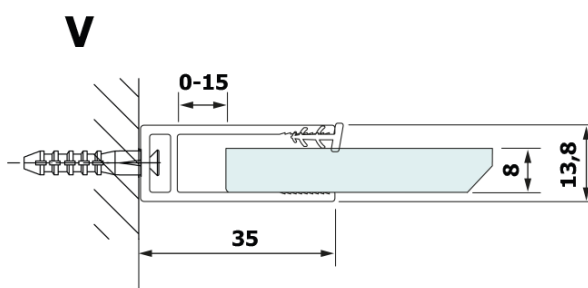

VARIO BLACK einteilige Duschwand, Wandmontage, Platte HPL Kara, 900 mm

Bestellcode: GX2690GX1014

Grundinformation

Marke: Gelco
Serie: VARIO

Größe

Höhe: 2000 mm
Tiefe: 900 mm

Eigenschaften

Farbenprofil: Schwarz matt
Form: Einwandig Duschabtrennungen fest
Glasfarbe: HPL laminat
Dicke der Platte: 8 mm
Gewicht / Stück: 24.8 kg
Verpackung: 2 Stück
Garantie: 2 Jahre

Technisches Arbeitsblatt

MODEL	A
GX2670	685-700
GX2680	785-800
GX2690	885-900
GX2610	985-1000

**VARIO BLACK einteilige Duschwand, Wandmontage, Platte
HPL Kara, 900 mm**

MODEL	A
GX2670	685-700
GX2680	785-800
GX2690	885-900
GX2610	985-1000
GX2611	1085-1100
GX2612	1185-1200
GX2613	1285-1300