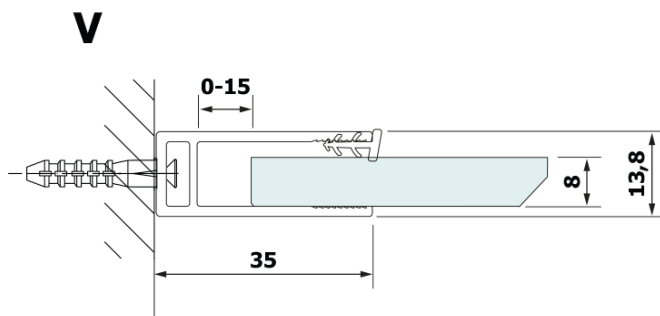

VARIO BLACK einteilige Duschwand, Wandmontage, Platte HPL Kara, 900 mm

Bestellcode: GX2690GX1014

Grundinformation

Marke: Gelco
Serie: VARIO

Größe

Höhe: 2000 mm
Tiefe: 900 mm

Eigenschaften

Farbenprofil: Schwarz matt
Form: Einwandig Duschabtrennungen fest
Glasfarbe: HPL laminat
Dicke der Platte: 8 mm
Gewicht / Stück: 24.8 kg
Verpackung: 2 Stück
Garantie: 2 Jahre

Technisches Arbeitsblatt

MODEL	A
GX2670	685-700
GX2680	785-800
GX2690	885-900
GX2610	985-1000

**VARIO BLACK einteilige Duschwand, Wandmontage, Platte
HPL Kara, 900 mm**

MODEL	A
GX2670	685-700
GX2680	785-800
GX2690	885-900
GX2610	985-1000
GX2611	1085-1100
GX2612	1185-1200
GX2613	1285-1300