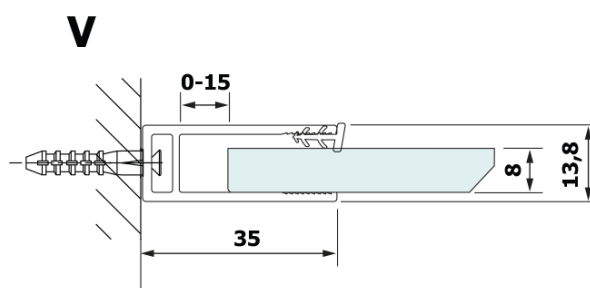

VARIO BLACK einteilige Duschwand, Wandmontage, Platte HPL Kara, 800 mm

Bestellcode: GX2680GX1014

Grundinformation

Marke: Gelco
Serie: VARIO

Größe

Höhe: 2000 mm
Tiefe: 800 mm

Eigenschaften

Farbenprofil: Schwarz matt
Form: Einwandig Duschabtrennungen fest
Glasfarbe: HPL laminat
Dicke der Platte: 8 mm
Gewicht / Stück: 22.38 kg
Verpackung: 2 Stück
Garantie: 2 Jahre

Technisches Arbeitsblatt

MODEL	A
GX2670	685-700
GX2680	785-800
GX2690	885-900
GX2610	985-1000

**VARIO BLACK einteilige Duschwand, Wandmontage, Platte
HPL Kara, 800 mm**

MODEL	A
GX2670	685-700
GX2680	785-800
GX2690	885-900
GX2610	985-1000
GX2611	1085-1100
GX2612	1185-1200
GX2613	1285-1300