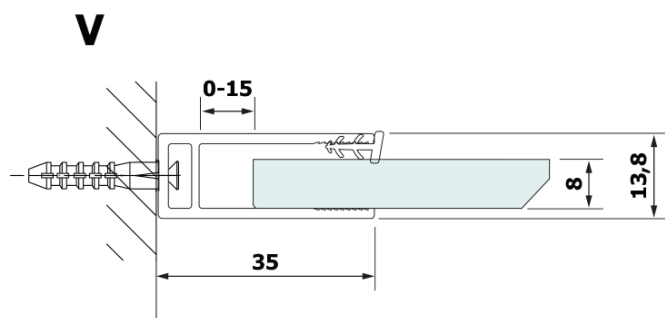

VARIO BLACK einteilige Duschwand, Wandmontage, Platte HPL Kara, 800 mm

Bestellcode: GX2680GX1014

Grundinformation

Marke: Gelco
Serie: VARIO

Größe

Höhe: 2000 mm
Tiefe: 800 mm

Eigenschaften

Farbenprofil: Schwarz matt
Form: Einwandig Duschabtrennungen fest
Glasfarbe: HPL laminat
Dicke der Platte: 8 mm
Gewicht / Stück: 22.38 kg
Verpackung: 2 Stück
Garantie: 2 Jahre

Technisches Arbeitsblatt

MODEL	A
GX2670	685-700
GX2680	785-800
GX2690	885-900
GX2610	985-1000

**VARIO BLACK einteilige Duschwand, Wandmontage, Platte
HPL Kara, 800 mm**

MODEL	A
GX2670	685-700
GX2680	785-800
GX2690	885-900
GX2610	985-1000
GX2611	1085-1100
GX2612	1185-1200
GX2613	1285-1300