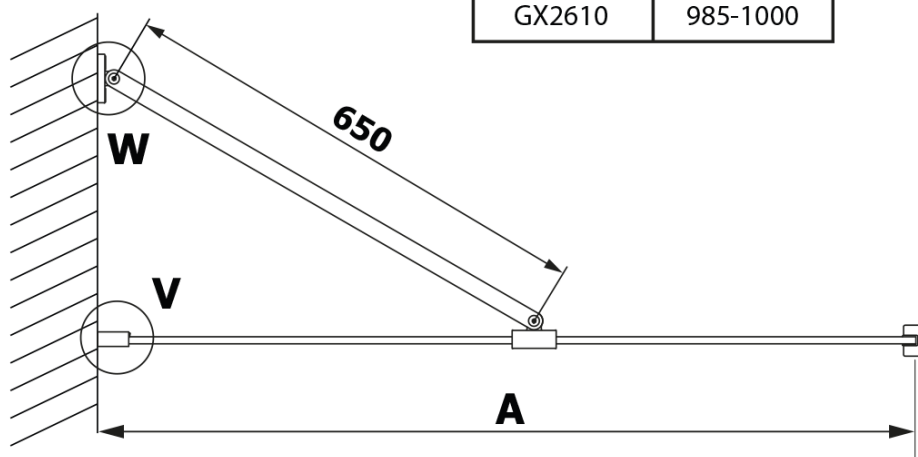

VARIO BLACK einteilige Duschwand, Wandmontage, Platte HPL Kara, 800 mm

Bestellcode: GX2680GX1014

Grundinformation

Marke: Gelco
Serie: VARIO

Größe

Höhe: 2000 mm
Tiefe: 800 mm

Eigenschaften

Farbenprofil: Schwarz matt
Form: Einwandig Duschabtrennungen fest
Glasfarbe: HPL laminat
Dicke der Platte: 8 mm
Gewicht / Stück: 22.38 kg
Verpackung: 2 Stück
Garantie: 2 Jahre

Technisches Arbeitsblatt

MODEL	A
GX2670	685-700
GX2680	785-800
GX2690	885-900
GX2610	985-1000

**VARIO BLACK einteilige Duschwand, Wandmontage, Platte
HPL Kara, 800 mm**

MODEL	A
GX2670	685-700
GX2680	785-800
GX2690	885-900
GX2610	985-1000
GX2611	1085-1100
GX2612	1185-1200
GX2613	1285-1300