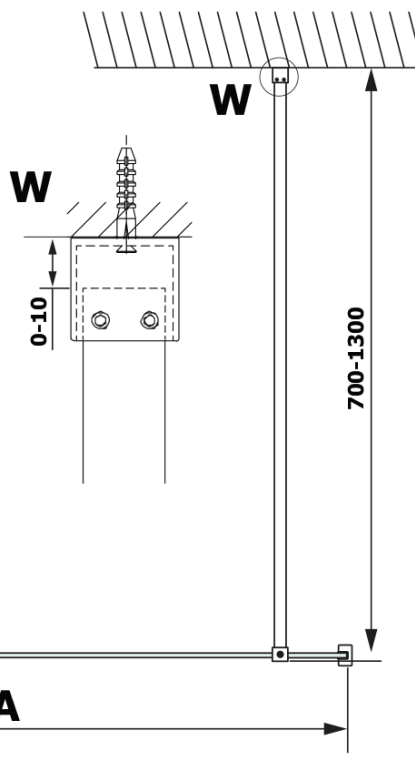

VARIO BLACK einteilige Duschwand, Wandmontage, Platte HPL Kara, 800 mm

Bestellcode: GX2680GX1014

Grundinformation

Marke: Gelco
Serie: VARIO

Größe

Höhe: 2000 mm
Tiefe: 800 mm

Eigenschaften

Farbenprofil: Schwarz matt
Form: Einwandig Duschabtrennungen fest
Glasfarbe: HPL laminat
Dicke der Platte: 8 mm
Gewicht / Stück: 22.38 kg
Verpackung: 2 Stück
Garantie: 2 Jahre

Technisches Arbeitsblatt

MODEL	A
GX2670	685-700
GX2680	785-800
GX2690	885-900
GX2610	985-1000

**VARIO BLACK einteilige Duschwand, Wandmontage, Platte
HPL Kara, 800 mm**

MODEL	A
GX2670	685-700
GX2680	785-800
GX2690	885-900
GX2610	985-1000
GX2611	1085-1100
GX2612	1185-1200
GX2613	1285-1300