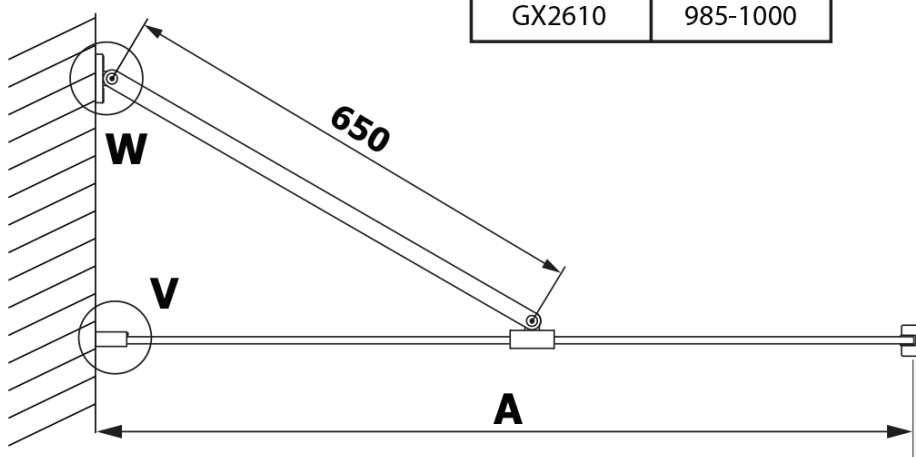

VARIO BLACK einteilige Duschwand, Wandmontage, Platte HPL Kara, 800 mm

Bestellcode: GX2680GX1014

Grundinformation

Marke: Gelco
Serie: VARIO

Größe

Höhe: 2000 mm
Tiefe: 800 mm

Eigenschaften

Farbenprofil: Schwarz matt
Form: Einwandig Duschabtrennungen fest
Glasfarbe: HPL laminat
Dicke der Platte: 8 mm
Gewicht / Stück: 22.38 kg
Verpackung: 2 Stück
Garantie: 2 Jahre

Technisches Arbeitsblatt

MODEL	A
GX2670	685-700
GX2680	785-800
GX2690	885-900
GX2610	985-1000

**VARIO BLACK einteilige Duschwand, Wandmontage, Platte
HPL Kara, 800 mm**

MODEL	A
GX2670	685-700
GX2680	785-800
GX2690	885-900
GX2610	985-1000
GX2611	1085-1100
GX2612	1185-1200
GX2613	1285-1300