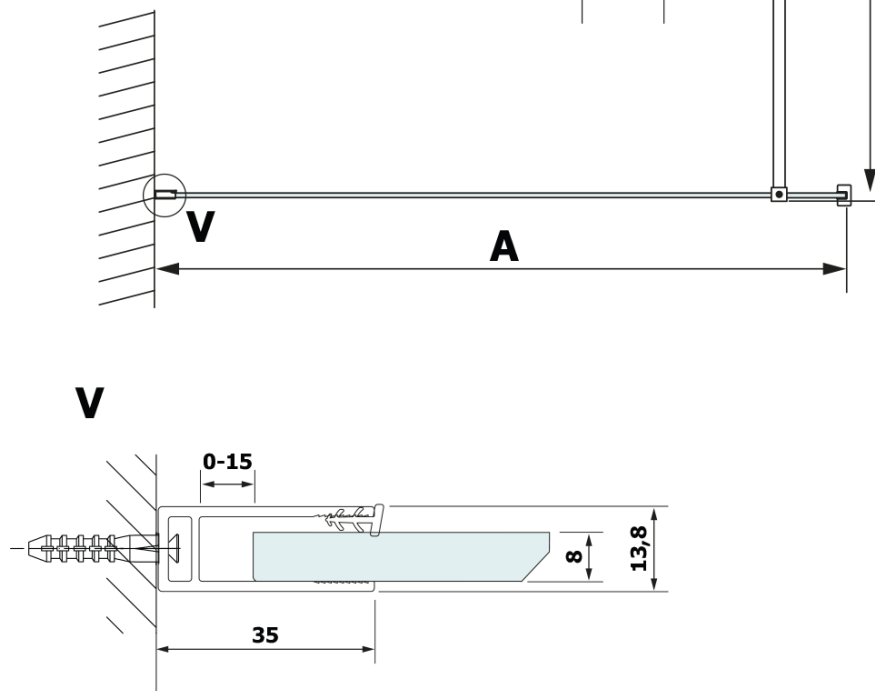

VARIO BLACK einteilige Duschwand, Wandmontage, Platte HPL Kara, 800 mm

Bestellcode: GX2680GX1014

Grundinformation

Marke: Gelco
Serie: VARIO

Größe

Höhe: 2000 mm
Tiefe: 800 mm

Eigenschaften

Farbenprofil: Schwarz matt
Form: Einwandig Duschabtrennungen fest
Glasfarbe: HPL laminat
Dicke der Platte: 8 mm
Gewicht / Stück: 22.38 kg
Verpackung: 2 Stück
Garantie: 2 Jahre

Technisches Arbeitsblatt

MODEL	A
GX2670	685-700
GX2680	785-800
GX2690	885-900
GX2610	985-1000

**VARIO BLACK einteilige Duschwand, Wandmontage, Platte
HPL Kara, 800 mm**

MODEL	A
GX2670	685-700
GX2680	785-800
GX2690	885-900
GX2610	985-1000
GX2611	1085-1100
GX2612	1185-1200
GX2613	1285-1300