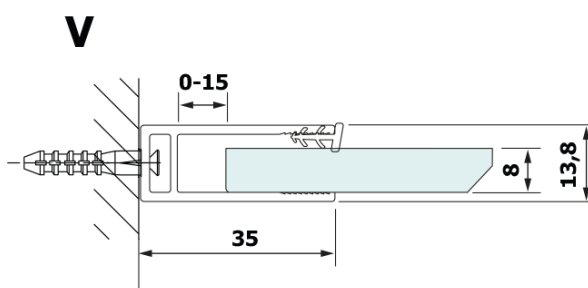

VARIO BLACK einteilige Duschwand, Wandmontage, Platte HPL Kara, 800 mm

Bestellcode: GX2680GX1014

Grundinformation

Marke: Gelco
Serie: VARIO

Größe

Höhe: 2000 mm
Tiefe: 800 mm

Eigenschaften

Farbenprofil: Schwarz matt
Form: Einwandig Duschabtrennungen fest
Glasfarbe: HPL laminat
Dicke der Platte: 8 mm
Gewicht / Stück: 22.38 kg
Verpackung: 2 Stück
Garantie: 2 Jahre

Technisches Arbeitsblatt

MODEL	A
GX2670	685-700
GX2680	785-800
GX2690	885-900
GX2610	985-1000

**VARIO BLACK einteilige Duschwand, Wandmontage, Platte
HPL Kara, 800 mm**

MODEL	A
GX2670	685-700
GX2680	785-800
GX2690	885-900
GX2610	985-1000
GX2611	1085-1100
GX2612	1185-1200
GX2613	1285-1300