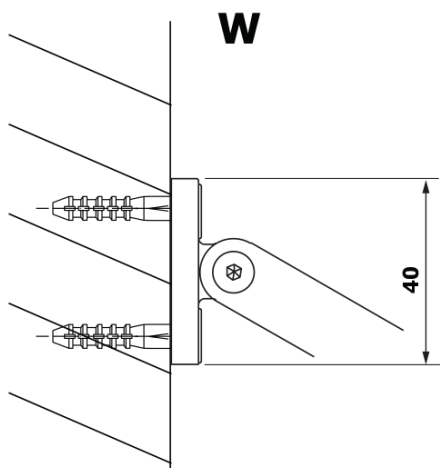

VARIO BLACK einteilige Duschwand, Wandmontage, Platte HPL Kara, 800 mm

Bestellcode: GX2680GX1014

Grundinformation

Marke: Gelco
Serie: VARIO

Größe

Höhe: 2000 mm
Tiefe: 800 mm

Eigenschaften

Farbenprofil: Schwarz matt
Form: Einwandig Duschabtrennungen fest
Glasfarbe: HPL laminat
Dicke der Platte: 8 mm
Gewicht / Stück: 22.38 kg
Verpackung: 2 Stück
Garantie: 2 Jahre

Technisches Arbeitsblatt

MODEL	A
GX2670	685-700
GX2680	785-800
GX2690	885-900
GX2610	985-1000

**VARIO BLACK einteilige Duschwand, Wandmontage, Platte
HPL Kara, 800 mm**

MODEL	A
GX2670	685-700
GX2680	785-800
GX2690	885-900
GX2610	985-1000
GX2611	1085-1100
GX2612	1185-1200
GX2613	1285-1300