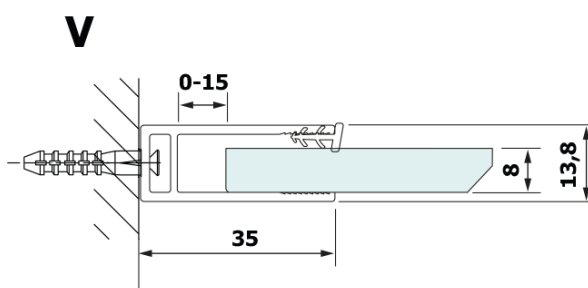

# VARIO BLACK einteilige Duschwand, Wandmontage, Platte HPL Kara, 800 mm

**Bestellcode:** GX2680GX1014

## Größe

**Höhe:** 2000 mm  
**Tiefe:** 800 mm

## Eigenschaften

**Farbenprofil:** Schwarz matt  
**Form:** Einwandig Duschabtrennungen fest  
**Glasfarbe:** HPL laminat  
**Dicke der Platte:** 8 mm  
**Gewicht / Stück:** 22.38 kg  
**Verpackung:** 2 Stück  
**Garantie:** 2 Jahre

**Technisches Arbeitsblatt**

MODEL	A
GX2670	685-700
GX2680	785-800
GX2690	885-900
GX2610	985-1000

**VARIO BLACK einteilige Duschwand, Wandmontage, Platte  
HPL Kara, 800 mm**

MODEL	A
GX2670	685-700
GX2680	785-800
GX2690	885-900
GX2610	985-1000
GX2611	1085-1100
GX2612	1185-1200
GX2613	1285-1300