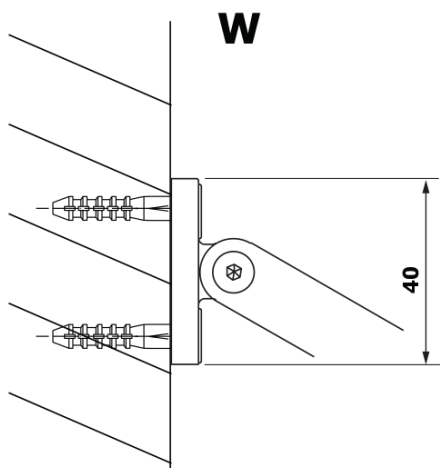

# VARIO BLACK einteilige Duschwand, Wandmontage, Platte HPL Kara, 800 mm

**Bestellcode:** GX2680GX1014

## Größe

**Höhe:** 2000 mm  
**Tiefe:** 800 mm

## Eigenschaften

**Farbenprofil:** Schwarz matt  
**Form:** Einwandig Duschabtrennungen fest  
**Glasfarbe:** HPL laminat  
**Dicke der Platte:** 8 mm  
**Gewicht / Stück:** 22.38 kg  
**Verpackung:** 2 Stück  
**Garantie:** 2 Jahre

**Technisches Arbeitsblatt**

MODEL	A
GX2670	685-700
GX2680	785-800
GX2690	885-900
GX2610	985-1000

**VARIO BLACK einteilige Duschwand, Wandmontage, Platte  
HPL Kara, 800 mm**

MODEL	A
GX2670	685-700
GX2680	785-800
GX2690	885-900
GX2610	985-1000
GX2611	1085-1100
GX2612	1185-1200
GX2613	1285-1300