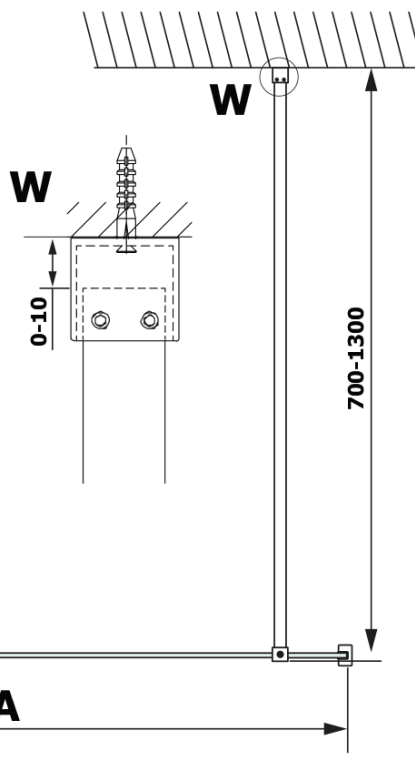

# VARIO BLACK einteilige Duschwand, Wandmontage, Platte HPL Kara, 800 mm

**Bestellcode:** GX2680GX1014

## Größe

**Höhe:** 2000 mm  
**Tiefe:** 800 mm

## Eigenschaften

**Farbenprofil:** Schwarz matt  
**Form:** Einwandig Duschabtrennungen fest  
**Glasfarbe:** HPL laminat  
**Dicke der Platte:** 8 mm  
**Gewicht / Stück:** 22.38 kg  
**Verpackung:** 2 Stück  
**Garantie:** 2 Jahre

**Technisches Arbeitsblatt**

MODEL	A
GX2670	685-700
GX2680	785-800
GX2690	885-900
GX2610	985-1000

**VARIO BLACK einteilige Duschwand, Wandmontage, Platte  
HPL Kara, 800 mm**

MODEL	A
GX2670	685-700
GX2680	785-800
GX2690	885-900
GX2610	985-1000
GX2611	1085-1100
GX2612	1185-1200
GX2613	1285-1300