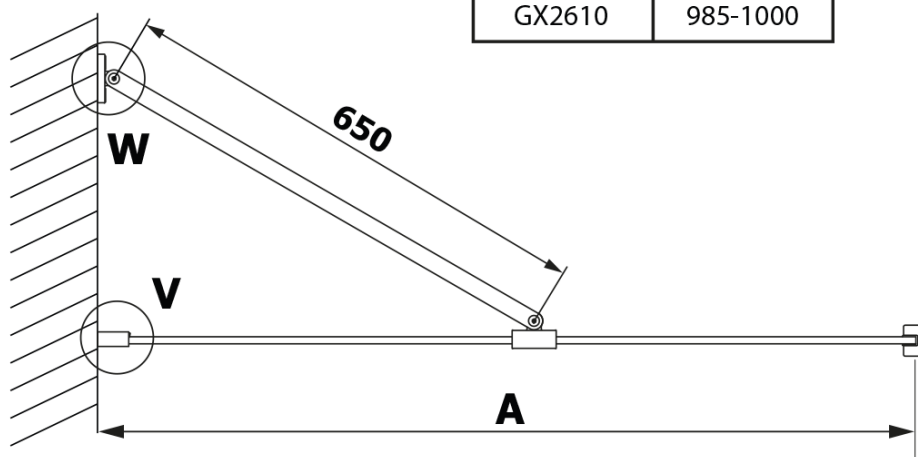

# VARIO BLACK einteilige Duschwand, Wandmontage, Platte HPL Kara, 800 mm

**Bestellcode:** GX2680GX1014

## Größe

**Höhe:** 2000 mm  
**Tiefe:** 800 mm

## Eigenschaften

**Farbenprofil:** Schwarz matt  
**Form:** Einwandig Duschabtrennungen fest  
**Glasfarbe:** HPL laminat  
**Dicke der Platte:** 8 mm  
**Gewicht / Stück:** 22.38 kg  
**Verpackung:** 2 Stück  
**Garantie:** 2 Jahre

**Technisches Arbeitsblatt**

MODEL	A
GX2670	685-700
GX2680	785-800
GX2690	885-900
GX2610	985-1000

**VARIO BLACK einteilige Duschwand, Wandmontage, Platte  
HPL Kara, 800 mm**

MODEL	A
GX2670	685-700
GX2680	785-800
GX2690	885-900
GX2610	985-1000
GX2611	1085-1100
GX2612	1185-1200
GX2613	1285-1300