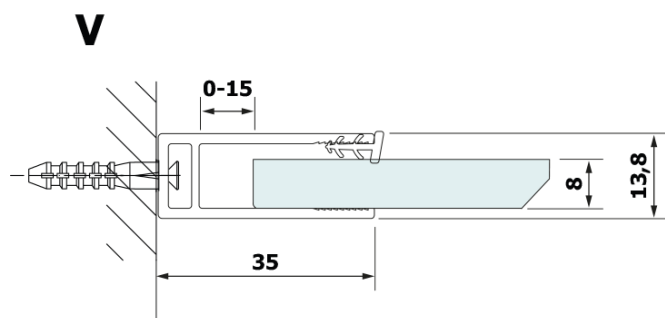

# VARIO BLACK einteilige Duschwand, Wandmontage, Platte HPL Kara, 800 mm

**Bestellcode:** GX2680GX1014

## Größe

**Höhe:** 2000 mm  
**Tiefe:** 800 mm

## Eigenschaften

**Farbenprofil:** Schwarz matt  
**Form:** Einwandig Duschabtrennungen fest  
**Glasfarbe:** HPL laminat  
**Dicke der Platte:** 8 mm  
**Gewicht / Stück:** 22.38 kg  
**Verpackung:** 2 Stück  
**Garantie:** 2 Jahre

**Technisches Arbeitsblatt**

MODEL	A
GX2670	685-700
GX2680	785-800
GX2690	885-900
GX2610	985-1000

**VARIO BLACK einteilige Duschwand, Wandmontage, Platte  
HPL Kara, 800 mm**

MODEL	A
GX2670	685-700
GX2680	785-800
GX2690	885-900
GX2610	985-1000
GX2611	1085-1100
GX2612	1185-1200
GX2613	1285-1300