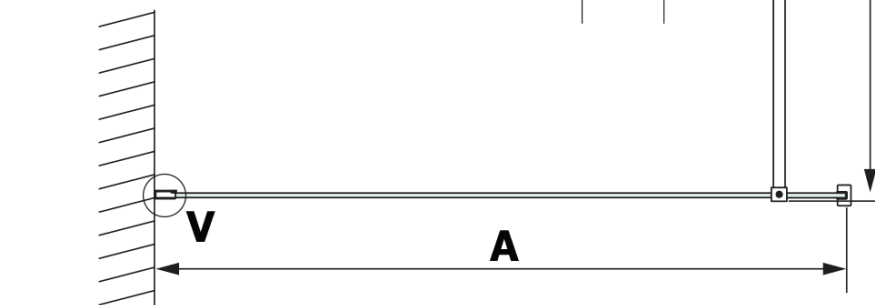

## Größe

**Höhe:** 2000 mm  
**Tiefe:** 800 mm

## Eigenschaften

**Farbenprofil:** Schwarz matt  
**Form:** Einwandig Duschabtrennungen fest  
**Glasfarbe:** HPL laminat  
**Dicke der Platte:** 8 mm  
**Gewicht / Stück:** 22.38 kg  
**Verpackung:** 2 Stück  
**Garantie:** 2 Jahre

**Technisches Arbeitsblatt**

MODEL	A
GX2670	685-700
GX2680	785-800
GX2690	885-900
GX2610	985-1000

**VARIO BLACK einteilige Duschwand, Wandmontage, Platte  
HPL Kara, 800 mm**

MODEL	A
GX2670	685-700
GX2680	785-800
GX2690	885-900
GX2610	985-1000
GX2611	1085-1100
GX2612	1185-1200
GX2613	1285-1300