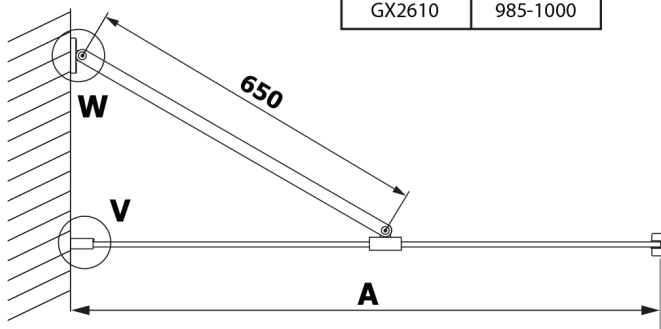

VARIO BLACK einteilige Duschwand, Wandmontage, Platte HPL Kara, 800 mm

Bestellcode: GX2680GX1014

Größe

Höhe: 2000 mm

Tiefe: 800 mm

Eigenschaften

Garantie: 2 Jahre

Technisches Arbeitsblatt

MODEL	A
GX2670	685-700
GX2680	785-800
GX2690	885-900
GX2610	985-1000

MODEL	A
GX2670	685-700
GX2680	785-800
GX2690	885-900
GX2610	985-1000
GX2611	1085-1100
GX2612	1185-1200
GX2613	1285-1300