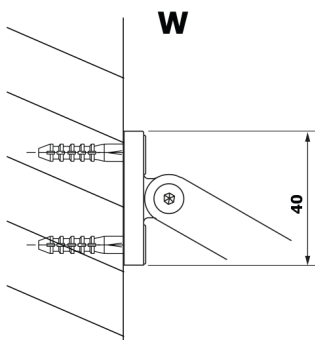

VARIO BLACK einteilige Duschwand, Wandmontage, Platte HPL Kara, 800 mm

Bestellcode: GX2680GX1014

Größe

Höhe: 2000 mm

Tiefe: 800 mm

Eigenschaften

Garantie: 2 Jahre

Technisches Arbeitsblatt

MODEL	A
GX2670	685-700
GX2680	785-800
GX2690	885-900
GX2610	985-1000

MODEL	A
GX2670	685-700
GX2680	785-800
GX2690	885-900
GX2610	985-1000
GX2611	1085-1100
GX2612	1185-1200
GX2613	1285-1300