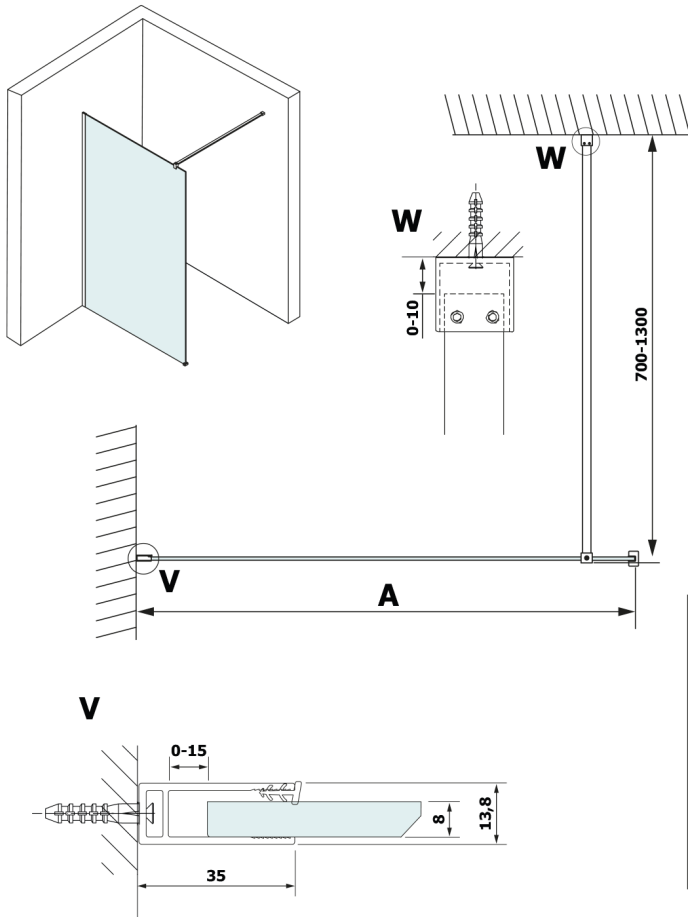

VARIO BLACK einteilige Duschwand, Wandmontage, Platte HPL Kara, 800 mm

Bestellcode: GX2680GX1014

Größe

Höhe: 2000 mm

Tiefe: 800 mm

Eigenschaften

Garantie: 2 Jahre

Technisches Arbeitsblatt

MODEL	A
GX2670	685-700
GX2680	785-800
GX2690	885-900
GX2610	985-1000

MODEL	A
GX2670	685-700
GX2680	785-800
GX2690	885-900
GX2610	985-1000
GX2611	1085-1100
GX2612	1185-1200
GX2613	1285-1300