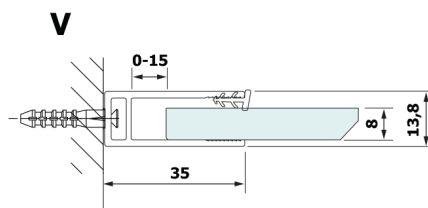

VARIO BLACK einteilige Duschwand, Wandmontage, Platte HPL Kara, 800 mm

Bestellcode: GX2680GX1014

Größe

Höhe: 2000 mm

Tiefe: 800 mm

Eigenschaften

Garantie: 2 Jahre

Technisches Arbeitsblatt

MODEL	A
GX2670	685-700
GX2680	785-800
GX2690	885-900
GX2610	985-1000

MODEL	A
GX2670	685-700
GX2680	785-800
GX2690	885-900
GX2610	985-1000
GX2611	1085-1100
GX2612	1185-1200
GX2613	1285-1300