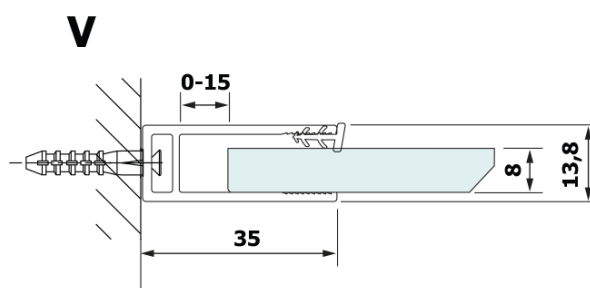

VARIO BLACK einteilige Duschwand, Wandmontage, Platte HPL Kara, 700 mm

Bestellcode: GX2670GX1014

Grundinformation

Marke: Gelco
Serie: VARIO

Größe

Höhe: 2000 mm
Tiefe: 700 mm

Eigenschaften

Farbenprofil: Schwarz matt
Form: Einwandig Duschabtrennungen fest
Glasfarbe: HPL laminat
Dicke der Platte: 8 mm
Gewicht / Stück: 19.95 kg
Verpackung: 2 Stück
Garantie: 2 Jahre

Technisches Arbeitsblatt

MODEL	A
GX2670	685-700
GX2680	785-800
GX2690	885-900
GX2610	985-1000

**VARIO BLACK einteilige Duschwand, Wandmontage, Platte
HPL Kara, 700 mm**

MODEL	A
GX2670	685-700
GX2680	785-800
GX2690	885-900
GX2610	985-1000
GX2611	1085-1100
GX2612	1185-1200
GX2613	1285-1300