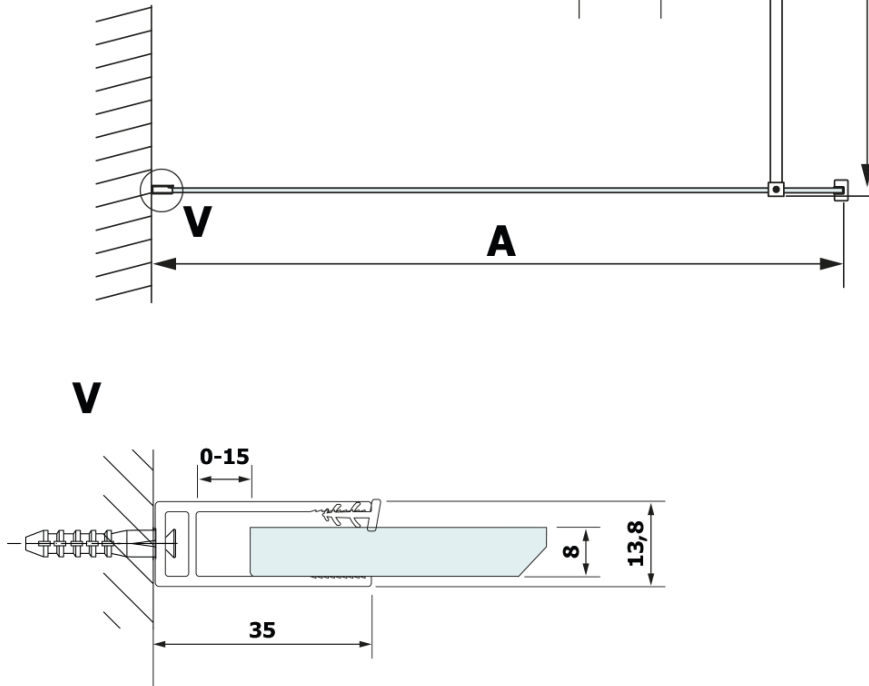

VARIO BLACK einteilige Duschwand, Wandmontage, Platte HPL Kara, 700 mm

Bestellcode: GX2670GX1014

Grundinformation

Marke: Gelco
Serie: VARIO

Größe

Höhe: 2000 mm
Tiefe: 700 mm

Eigenschaften

Farbenprofil: Schwarz matt
Form: Einwandig Duschabtrennungen fest
Glasfarbe: HPL laminat
Dicke der Platte: 8 mm
Gewicht / Stück: 19.95 kg
Verpackung: 2 Stück
Garantie: 2 Jahre

Technisches Arbeitsblatt

MODEL	A
GX2670	685-700
GX2680	785-800
GX2690	885-900
GX2610	985-1000

**VARIO BLACK einteilige Duschwand, Wandmontage, Platte
HPL Kara, 700 mm**

MODEL	A
GX2670	685-700
GX2680	785-800
GX2690	885-900
GX2610	985-1000
GX2611	1085-1100
GX2612	1185-1200
GX2613	1285-1300