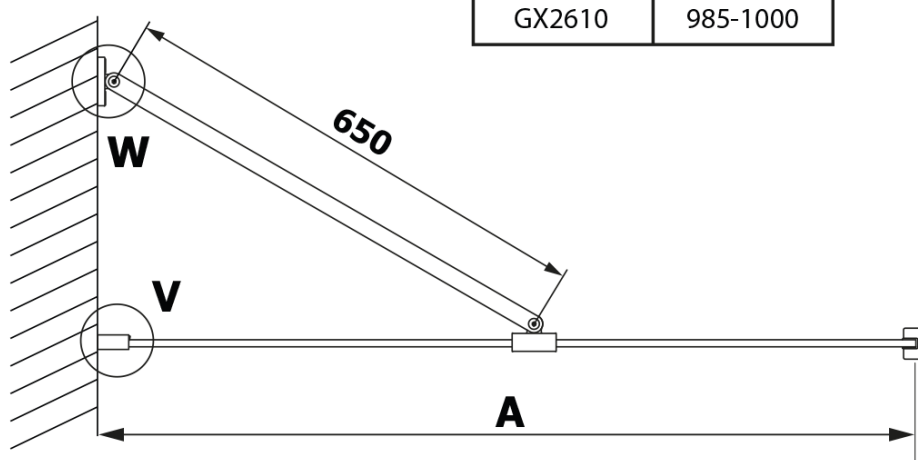

VARIO BLACK einteilige Duschwand, Wandmontage, Platte HPL Kara, 700 mm

Bestellcode: GX2670GX1014

Grundinformation

Marke: Gelco
Serie: VARIO

Größe

Höhe: 2000 mm
Tiefe: 700 mm

Eigenschaften

Farbenprofil: Schwarz matt
Form: Einwandig Duschabtrennungen fest
Glasfarbe: HPL laminat
Dicke der Platte: 8 mm
Gewicht / Stück: 19.95 kg
Verpackung: 2 Stück
Garantie: 2 Jahre

Technisches Arbeitsblatt

MODEL	A
GX2670	685-700
GX2680	785-800
GX2690	885-900
GX2610	985-1000

**VARIO BLACK einteilige Duschwand, Wandmontage, Platte
HPL Kara, 700 mm**

MODEL	A
GX2670	685-700
GX2680	785-800
GX2690	885-900
GX2610	985-1000
GX2611	1085-1100
GX2612	1185-1200
GX2613	1285-1300