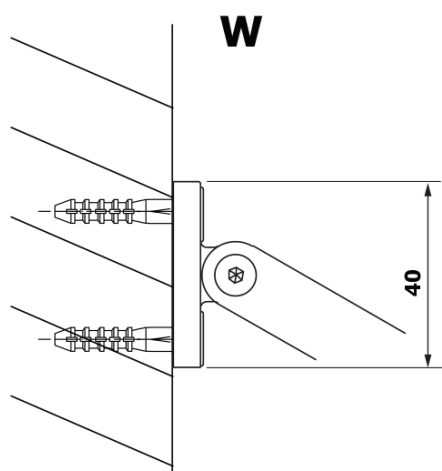

VARIO BLACK einteilige Duschwand, Wandmontage, Platte HPL Kara, 700 mm

Bestellcode: GX2670GX1014

Grundinformation

Marke: Gelco
Serie: VARIO

Größe

Höhe: 2000 mm
Tiefe: 700 mm

Eigenschaften

Farbenprofil: Schwarz matt
Form: Einwandig Duschabtrennungen fest
Glasfarbe: HPL laminat
Dicke der Platte: 8 mm
Gewicht / Stück: 19.95 kg
Verpackung: 2 Stück
Garantie: 2 Jahre

Technisches Arbeitsblatt

MODEL	A
GX2670	685-700
GX2680	785-800
GX2690	885-900
GX2610	985-1000

**VARIO BLACK einteilige Duschwand, Wandmontage, Platte
HPL Kara, 700 mm**

MODEL	A
GX2670	685-700
GX2680	785-800
GX2690	885-900
GX2610	985-1000
GX2611	1085-1100
GX2612	1185-1200
GX2613	1285-1300