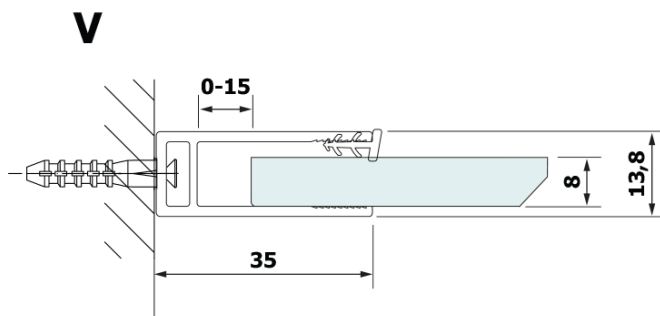

# VARIO BLACK einteilige Duschwand, Wandmontage, Platte HPL Kara, 700 mm

**Bestellcode:** GX2670GX1014

## Größe

**Höhe:** 2000 mm  
**Tiefe:** 700 mm

## Eigenschaften

**Farbenprofil:** Schwarz matt  
**Form:** Einwandig Duschabtrennungen fest  
**Glasfarbe:** HPL laminat  
**Dicke der Platte:** 8 mm  
**Gewicht / Stück:** 19.95 kg  
**Verpackung:** 2 Stück  
**Garantie:** 2 Jahre

**Technisches Arbeitsblatt**

MODEL	A
GX2670	685-700
GX2680	785-800
GX2690	885-900
GX2610	985-1000

**VARIO BLACK einteilige Duschwand, Wandmontage, Platte  
HPL Kara, 700 mm**

MODEL	A
GX2670	685-700
GX2680	785-800
GX2690	885-900
GX2610	985-1000
GX2611	1085-1100
GX2612	1185-1200
GX2613	1285-1300