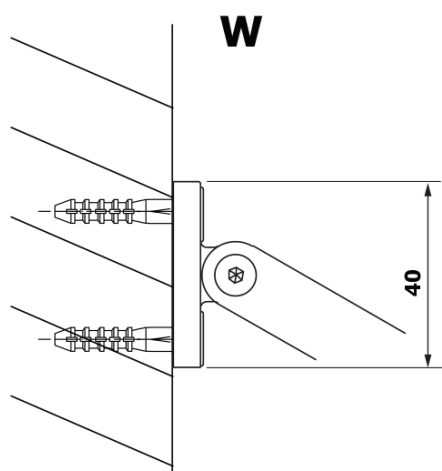

# VARIO BLACK einteilige Duschwand, Wandmontage, Platte HPL Kara, 700 mm

**Bestellcode:** GX2670GX1014

## Größe

**Höhe:** 2000 mm  
**Tiefe:** 700 mm

## Eigenschaften

**Farbenprofil:** Schwarz matt  
**Form:** Einwandig Duschabtrennungen fest  
**Glasfarbe:** HPL laminat  
**Dicke der Platte:** 8 mm  
**Gewicht / Stück:** 19.95 kg  
**Verpackung:** 2 Stück  
**Garantie:** 2 Jahre

**Technisches Arbeitsblatt**

MODEL	A
GX2670	685-700
GX2680	785-800
GX2690	885-900
GX2610	985-1000

**VARIO BLACK einteilige Duschwand, Wandmontage, Platte  
HPL Kara, 700 mm**

MODEL	A
GX2670	685-700
GX2680	785-800
GX2690	885-900
GX2610	985-1000
GX2611	1085-1100
GX2612	1185-1200
GX2613	1285-1300