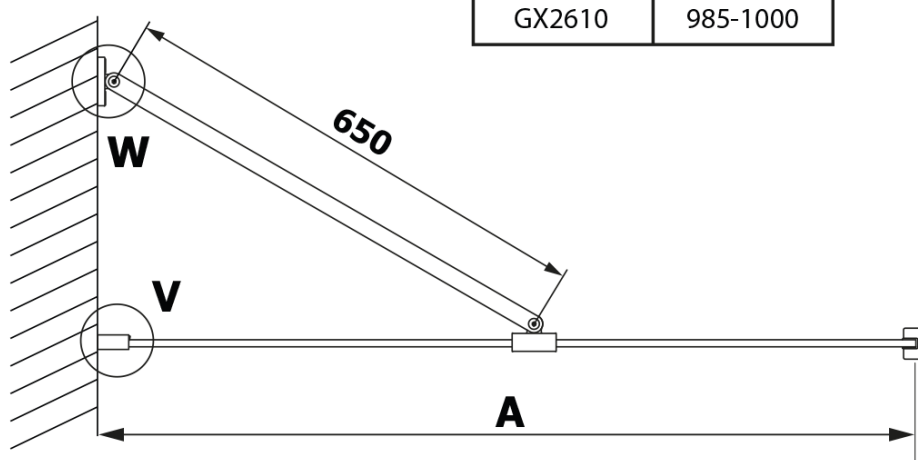

## Größe

**Höhe:** 2000 mm  
**Tiefe:** 700 mm

## Eigenschaften

**Farbenprofil:** Schwarz matt  
**Form:** Einwandig Duschabtrennungen fest  
**Glasfarbe:** HPL laminat  
**Dicke der Platte:** 8 mm  
**Gewicht / Stück:** 19.95 kg  
**Verpackung:** 2 Stück  
**Garantie:** 2 Jahre

**Technisches Arbeitsblatt**

MODEL	A
GX2670	685-700
GX2680	785-800
GX2690	885-900
GX2610	985-1000

**VARIO BLACK einteilige Duschwand, Wandmontage, Platte  
HPL Kara, 700 mm**

MODEL	A
GX2670	685-700
GX2680	785-800
GX2690	885-900
GX2610	985-1000
GX2611	1085-1100
GX2612	1185-1200
GX2613	1285-1300