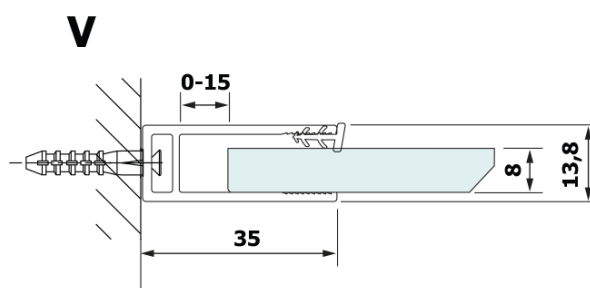

# VARIO BLACK einteilige Duschwand, Wandmontage, Platte HPL Kara, 700 mm

**Bestellcode:** GX2670GX1014

## Größe

**Höhe:** 2000 mm  
**Tiefe:** 700 mm

## Eigenschaften

**Farbenprofil:** Schwarz matt  
**Form:** Einwandig Duschabtrennungen fest  
**Glasfarbe:** HPL laminat  
**Dicke der Platte:** 8 mm  
**Gewicht / Stück:** 19.95 kg  
**Verpackung:** 2 Stück  
**Garantie:** 2 Jahre

**Technisches Arbeitsblatt**

MODEL	A
GX2670	685-700
GX2680	785-800
GX2690	885-900
GX2610	985-1000

**VARIO BLACK einteilige Duschwand, Wandmontage, Platte  
HPL Kara, 700 mm**

MODEL	A
GX2670	685-700
GX2680	785-800
GX2690	885-900
GX2610	985-1000
GX2611	1085-1100
GX2612	1185-1200
GX2613	1285-1300