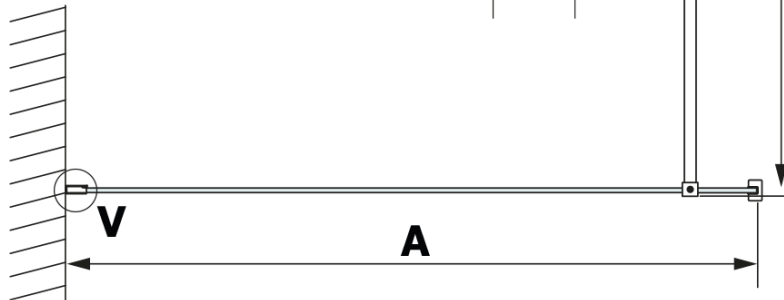

## Größe

**Höhe:** 2000 mm  
**Tiefe:** 700 mm

## Eigenschaften

**Farbenprofil:** Schwarz matt  
**Form:** Einwandig Duschabtrennungen fest  
**Glasfarbe:** HPL laminat  
**Dicke der Platte:** 8 mm  
**Gewicht / Stück:** 19.95 kg  
**Verpackung:** 2 Stück  
**Garantie:** 2 Jahre

**Technisches Arbeitsblatt**

MODEL	A
GX2670	685-700
GX2680	785-800
GX2690	885-900
GX2610	985-1000

**VARIO BLACK einteilige Duschwand, Wandmontage, Platte  
HPL Kara, 700 mm**

MODEL	A
GX2670	685-700
GX2680	785-800
GX2690	885-900
GX2610	985-1000
GX2611	1085-1100
GX2612	1185-1200
GX2613	1285-1300