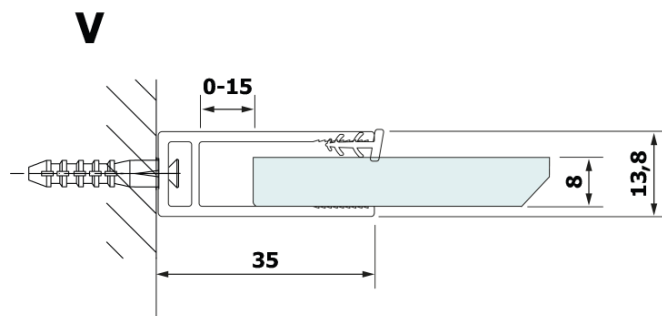

VARIO BLACK einteilige Duschwand, Wandmontage, Platte HPL Kara, 700 mm

Bestellcode: GX2670GX1014

Grundinformation

Marke: Gelco
Serie: VARIO

Größe

Höhe: 2000 mm
Tiefe: 700 mm

Eigenschaften

Farbenprofil: Schwarz matt
Form: Einwandig Duschabtrennungen fest
Glasfarbe: HPL laminat
Dicke der Platte: 8 mm
Gewicht / Stück: 19.95 kg
Verpackung: 2 Stück
Garantie: 2 Jahre

Technisches Arbeitsblatt

MODEL	A
GX2670	685-700
GX2680	785-800
GX2690	885-900
GX2610	985-1000

**VARIO BLACK einteilige Duschwand, Wandmontage, Platte
HPL Kara, 700 mm**

MODEL	A
GX2670	685-700
GX2680	785-800
GX2690	885-900
GX2610	985-1000
GX2611	1085-1100
GX2612	1185-1200
GX2613	1285-1300