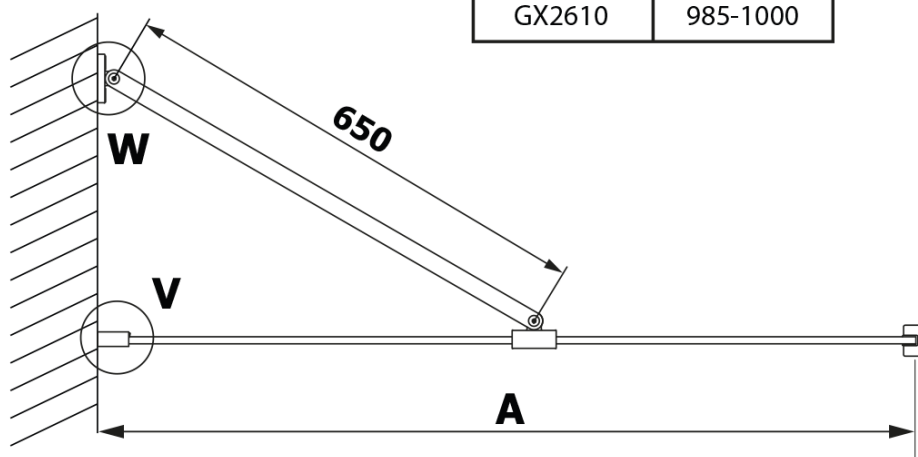

VARIO BLACK einteilige Duschwand, Wandmontage, Platte HPL Kara, 700 mm

Bestellcode: GX2670GX1014

Grundinformation

Marke: Gelco
Serie: VARIO

Größe

Höhe: 2000 mm
Tiefe: 700 mm

Eigenschaften

Farbenprofil: Schwarz matt
Form: Einwandig Duschabtrennungen fest
Glasfarbe: HPL laminat
Dicke der Platte: 8 mm
Gewicht / Stück: 19.95 kg
Verpackung: 2 Stück
Garantie: 2 Jahre

Technisches Arbeitsblatt

MODEL	A
GX2670	685-700
GX2680	785-800
GX2690	885-900
GX2610	985-1000

**VARIO BLACK einteilige Duschwand, Wandmontage, Platte
HPL Kara, 700 mm**

MODEL	A
GX2670	685-700
GX2680	785-800
GX2690	885-900
GX2610	985-1000
GX2611	1085-1100
GX2612	1185-1200
GX2613	1285-1300