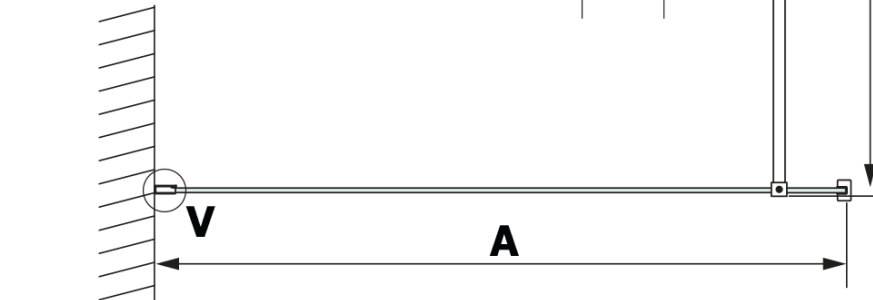

VARIO BLACK einteilige Duschwand, Wandmontage, Platte HPL Kara, 700 mm

Bestellcode: GX2670GX1014

Grundinformation

Marke: Gelco
Serie: VARIO

Größe

Höhe: 2000 mm
Tiefe: 700 mm

Eigenschaften

Farbenprofil: Schwarz matt
Form: Einwandig Duschabtrennungen fest
Glasfarbe: HPL laminat
Dicke der Platte: 8 mm
Gewicht / Stück: 19.95 kg
Verpackung: 2 Stück
Garantie: 2 Jahre

Technisches Arbeitsblatt

MODEL	A
GX2670	685-700
GX2680	785-800
GX2690	885-900
GX2610	985-1000

**VARIO BLACK einteilige Duschwand, Wandmontage, Platte
HPL Kara, 700 mm**

MODEL	A
GX2670	685-700
GX2680	785-800
GX2690	885-900
GX2610	985-1000
GX2611	1085-1100
GX2612	1185-1200
GX2613	1285-1300