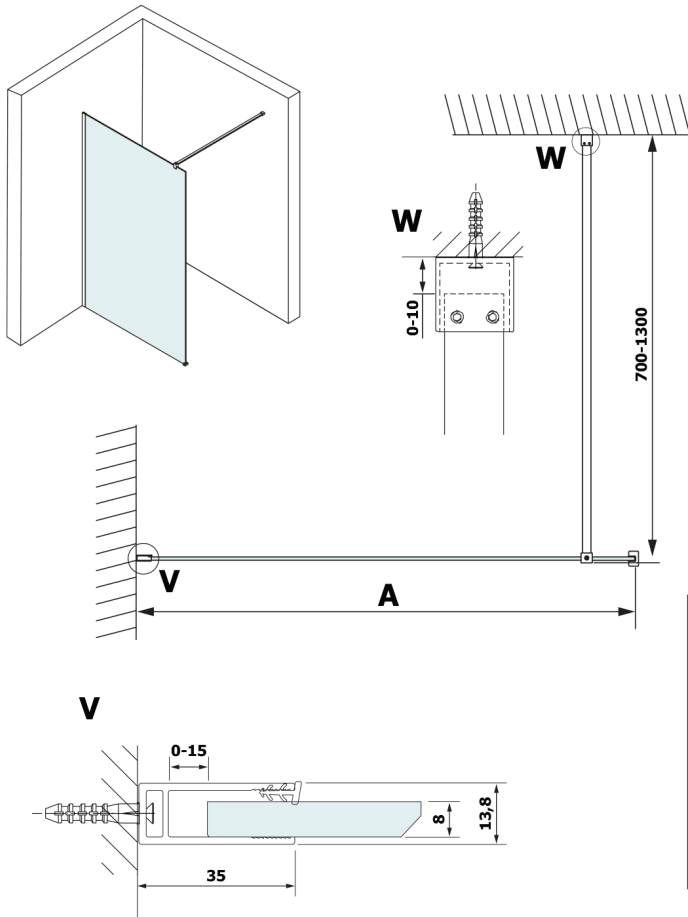

## VARIO BLACK einteilige Duschwand, Wandmontage, Platte HPL Kara, 700 mm

Bestellcode: GX2670GX1014

### Größe

Höhe: 2000 mm

Tiefe: 700 mm

## Technisches Arbeitsblatt

MODEL	A
GX2670	685-700
GX2680	785-800
GX2690	885-900
GX2610	985-1000

MODEL	A
GX2670	685-700
GX2680	785-800
GX2690	885-900
GX2610	985-1000
GX2611	1085-1100
GX2612	1185-1200
GX2613	1285-1300