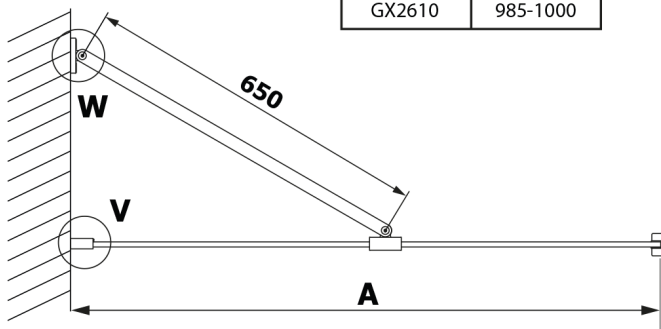

## VARIO BLACK einteilige Duschwand, Wandmontage, Platte HPL Kara, 700 mm

Bestellcode: GX2670GX1014

### Größe

Höhe: 2000 mm

Tiefe: 700 mm

## Technisches Arbeitsblatt

MODEL	A
GX2670	685-700
GX2680	785-800
GX2690	885-900
GX2610	985-1000

MODEL	A
GX2670	685-700
GX2680	785-800
GX2690	885-900
GX2610	985-1000
GX2611	1085-1100
GX2612	1185-1200
GX2613	1285-1300