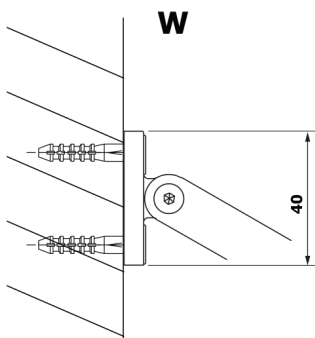

## VARIO BLACK einteilige Duschwand, Wandmontage, Platte HPL Kara, 700 mm

Bestellcode: GX2670GX1014

### Größe

Höhe: 2000 mm

Tiefe: 700 mm

## Technisches Arbeitsblatt

MODEL	A
GX2670	685-700
GX2680	785-800
GX2690	885-900
GX2610	985-1000

MODEL	A
GX2670	685-700
GX2680	785-800
GX2690	885-900
GX2610	985-1000
GX2611	1085-1100
GX2612	1185-1200
GX2613	1285-1300