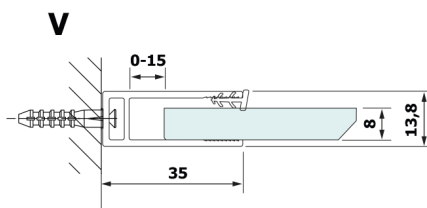

## VARIO BLACK einteilige Duschwand, Wandmontage, Platte HPL Kara, 700 mm

Bestellcode: GX2670GX1014

### Größe

Höhe: 2000 mm

Tiefe: 700 mm

## Technisches Arbeitsblatt

MODEL	A
GX2670	685-700
GX2680	785-800
GX2690	885-900
GX2610	985-1000

MODEL	A
GX2670	685-700
GX2680	785-800
GX2690	885-900
GX2610	985-1000
GX2611	1085-1100
GX2612	1185-1200
GX2613	1285-1300