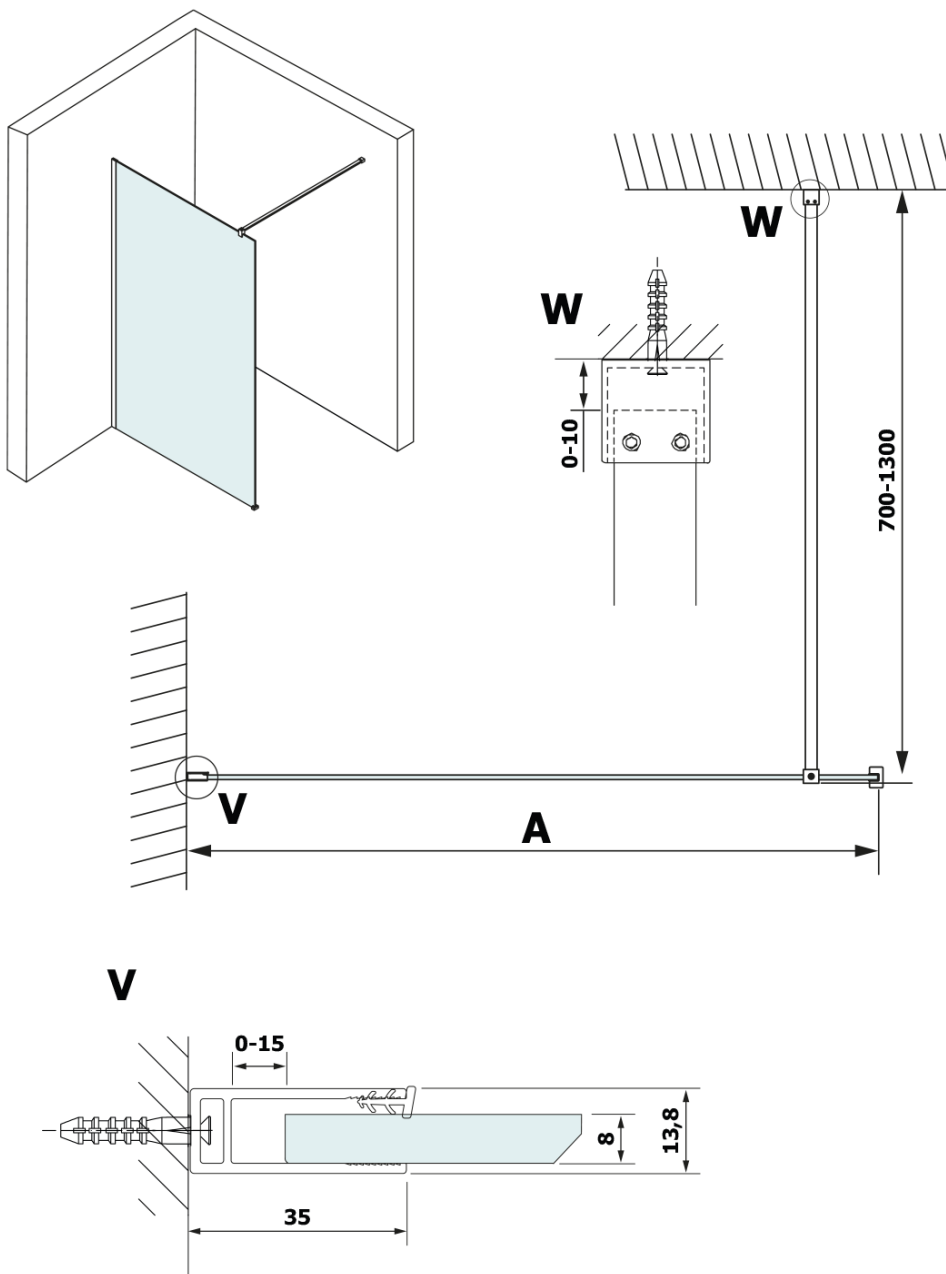

Bestellcode: GX2613

Grundinformation

Marke: Gelco
Serie: VARIO

Größe

Breite: 1300 mm
Höhe: 2000 mm

Eigenschaften

Farbenprofil: Schwarz matt
Form: Einwandig Duschabtrennungen fest
Glasfarbe: HPL laminat
Dicke der Platte: 8 mm
Gewicht / Stück: 31.48 kg
Garantie: 2 Jahre

Technisches Arbeitsblatt

MODEL	A
GX2670	685-700
GX2680	785-800
GX2690	885-900
GX2610	985-1000
GX2611	1085-1100
GX2612	1185-1200
GX2613	1285-1300