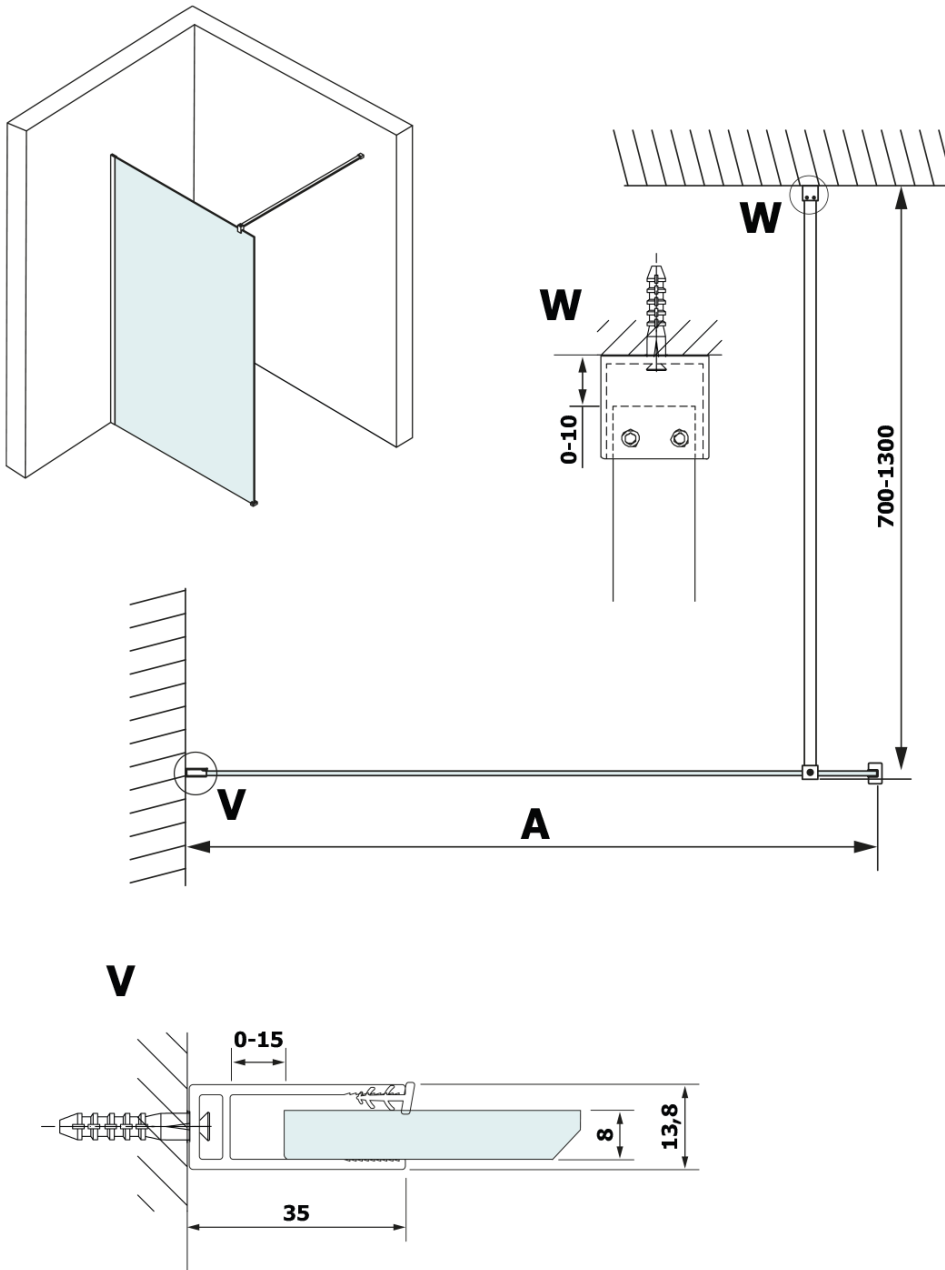

Bestellcode: GX2613

Grundinformation

Marke: Gelco
Serie: VARIO

Größe

Breite: 1300 mm
Höhe: 2000 mm

Eigenschaften

Farbenprofil: Schwarz matt
Form: Einwandig Duschtrennungen fest
Glasfarbe: HPL laminat
Dicke der Platte: 8 mm
Gewicht / Stück: 31.48 kg
Garantie: 2 Jahre

Technisches Arbeitsblatt

MODEL	A
GX2670	685-700
GX2680	785-800
GX2690	885-900
GX2610	985-1000
GX2611	1085-1100
GX2612	1185-1200
GX2613	1285-1300