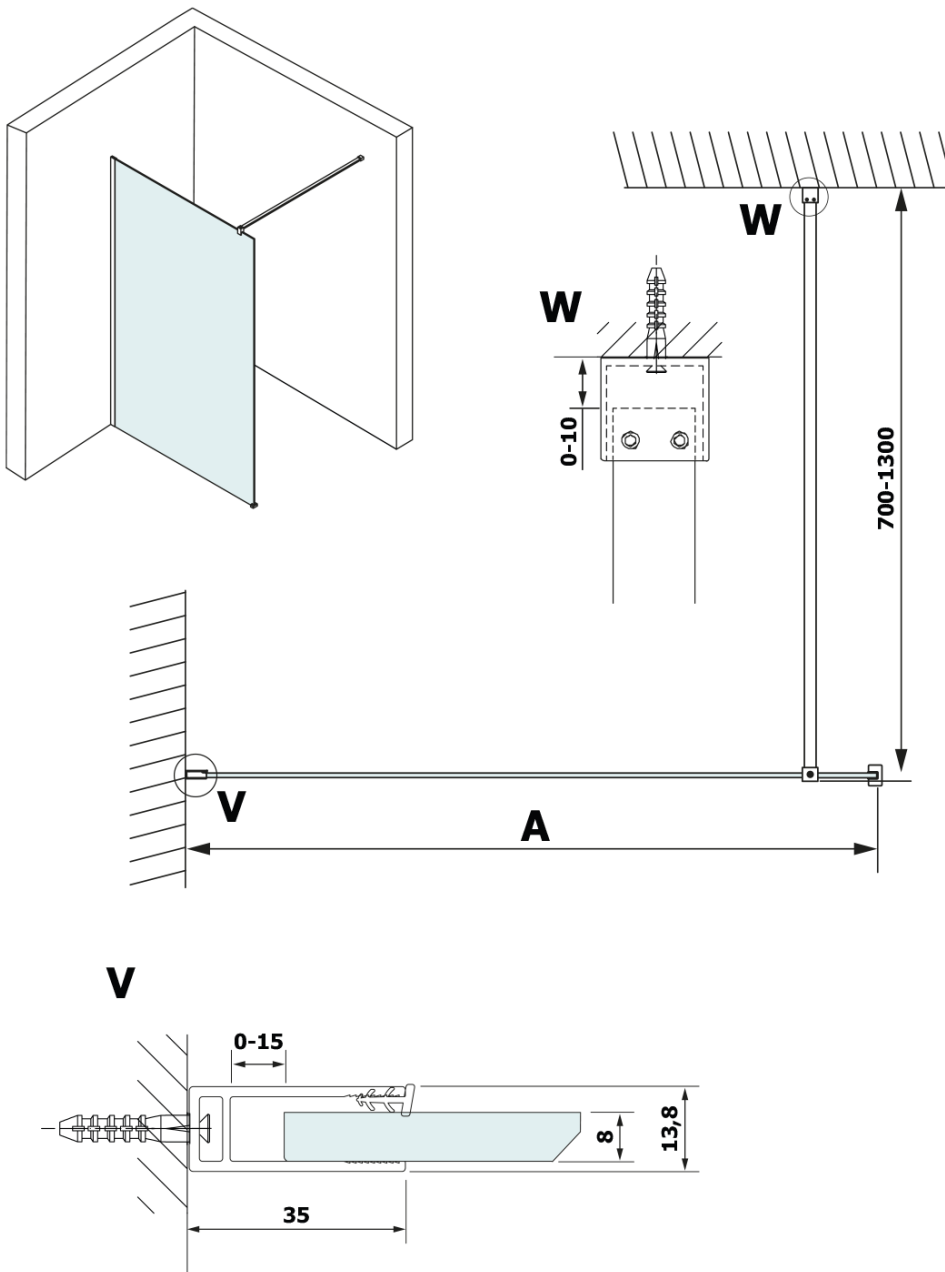

Technisches Arbeitsblatt

MODEL	A
GX2670	685-700
GX2680	785-800
GX2690	885-900
GX2610	985-1000
GX2611	1085-1100
GX2612	1185-1200
GX2613	1285-1300