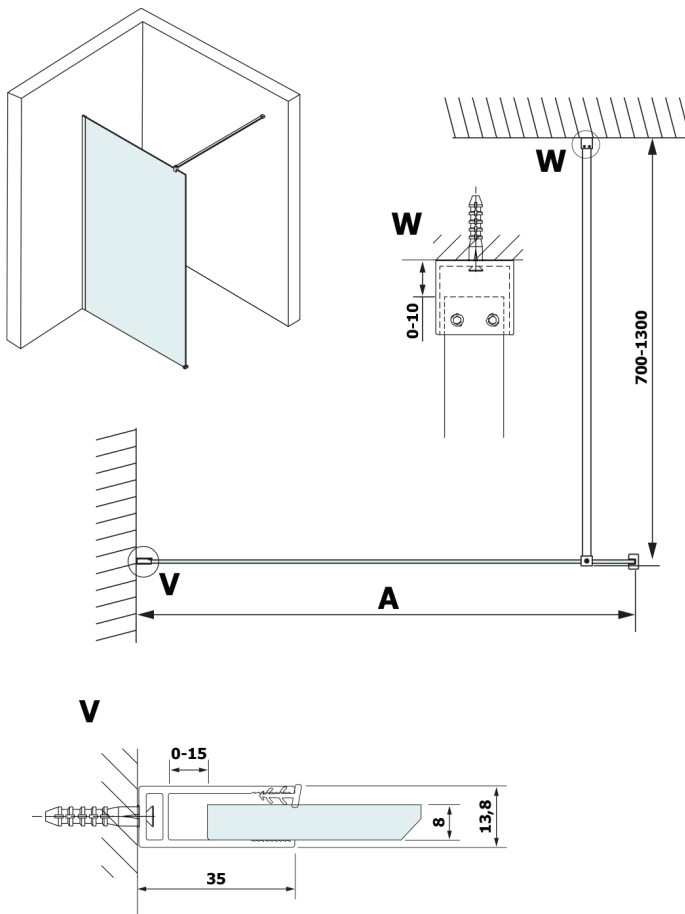

VARIO-Platte HPL Kara 1300x2000mm

Bestellcode: GX2613

Größe

Breite: 1300 mm
Höhe: 2000 mm

Eigenschaften

Garantie: 2 Jahre

Technisches Arbeitsblatt

MODEL	A
GX2670	685-700
GX2680	785-800
GX2690	885-900
GX2610	985-1000
GX2611	1085-1100
GX2612	1185-1200
GX2613	1285-1300