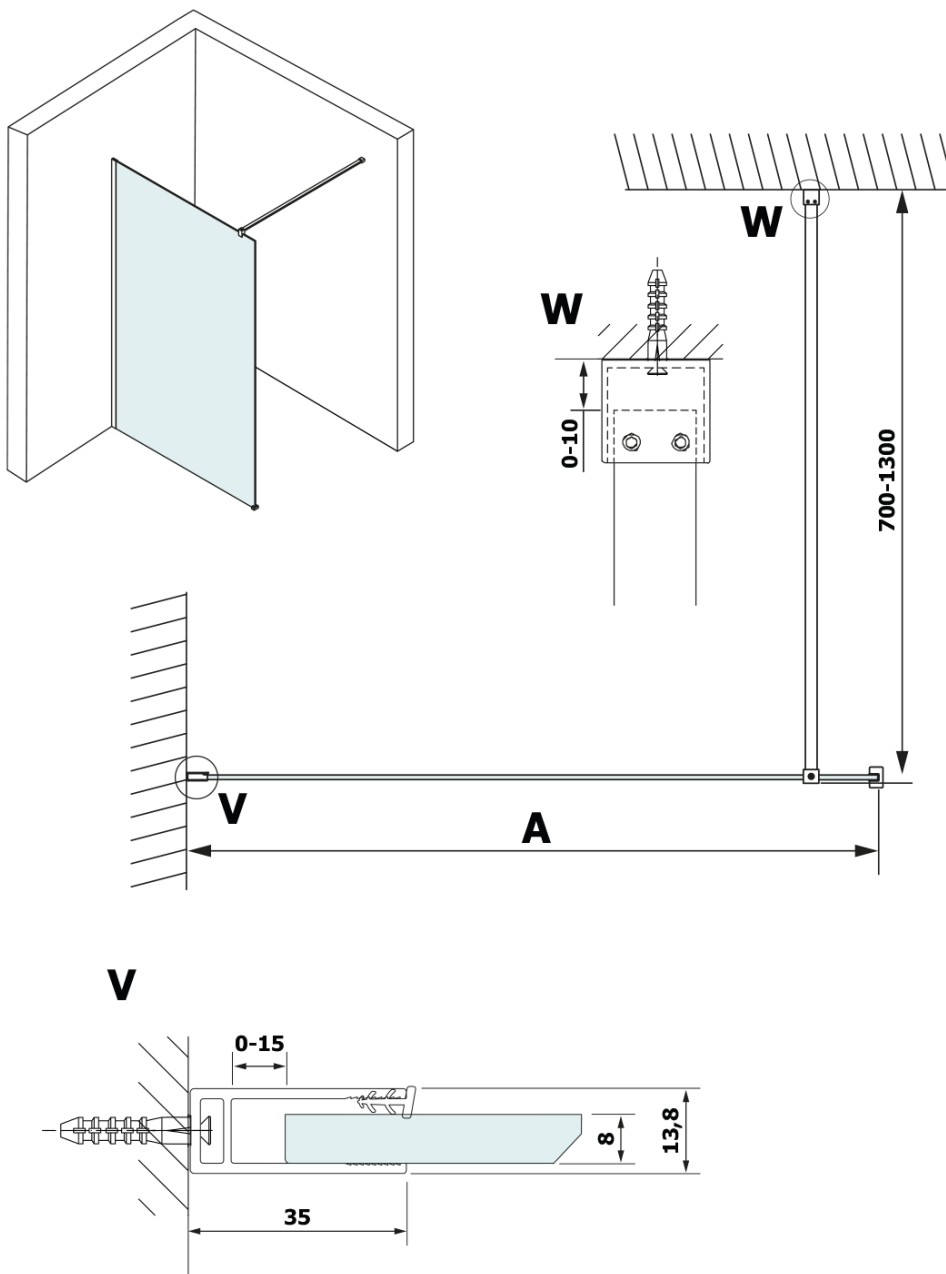

Bestellcode: GX2612

Grundinformation

Marke: Gelco
Serie: VARIO

Größe

Breite: 1200 mm
Höhe: 2000 mm

Eigenschaften

Farbenprofil: Schwarz matt
Form: Einwandig Duschtrennungen fest
Glasfarbe: HPL laminat
Dicke der Platte: 8 mm
Gewicht / Stück: 29.06 kg
Garantie: 2 Jahre

Technisches Arbeitsblatt

MODEL	A
GX2670	685-700
GX2680	785-800
GX2690	885-900
GX2610	985-1000
GX2611	1085-1100
GX2612	1185-1200
GX2613	1285-1300