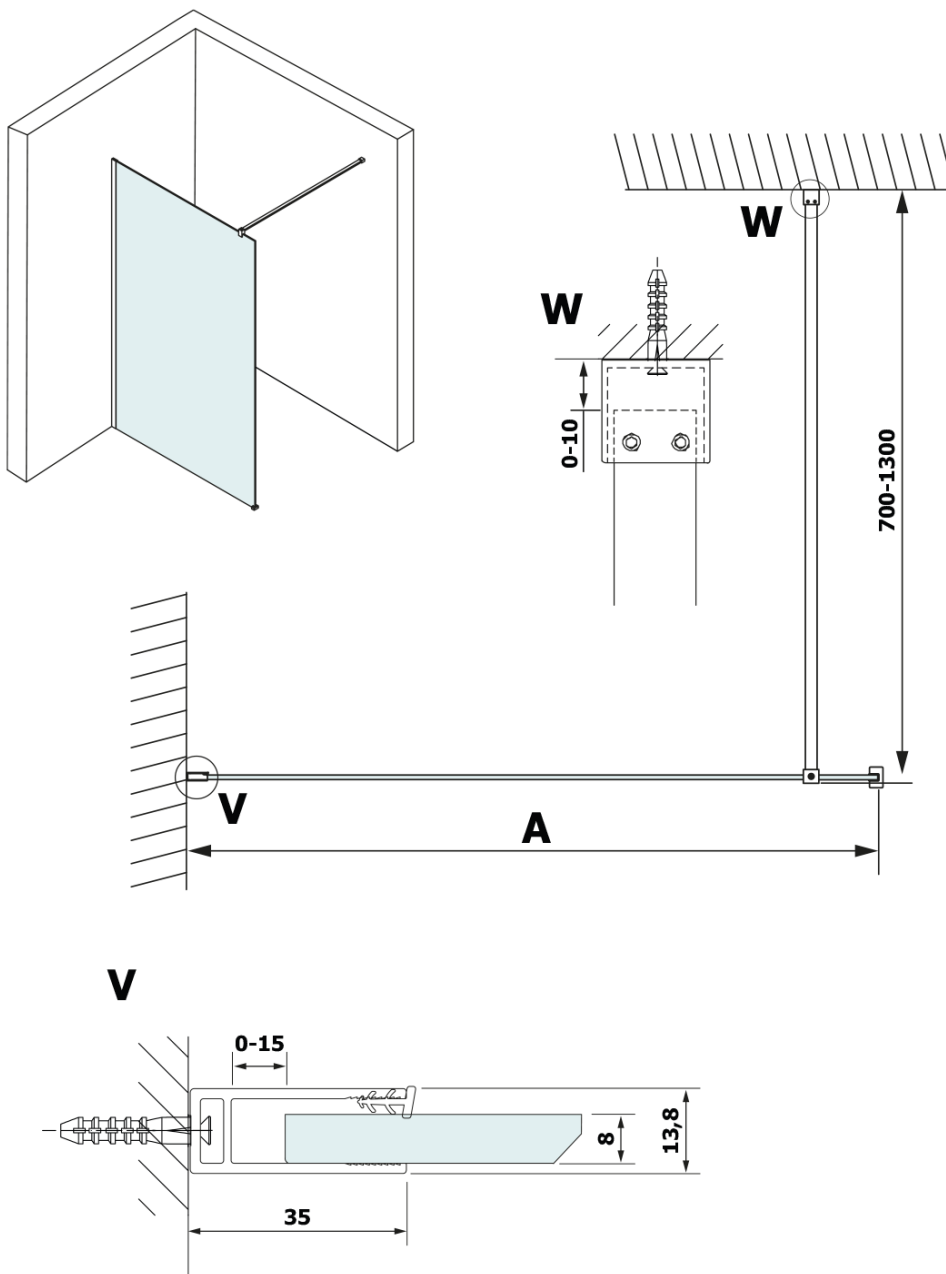

Bestellcode: GX2612

Grundinformation

Marke: Gelco
Serie: VARIO

Größe

Breite: 1200 mm
Höhe: 2000 mm

Eigenschaften

Farbenprofil: Schwarz matt
Form: Einwandig Duschabtrennungen fest
Glasfarbe: HPL laminat
Dicke der Platte: 8 mm
Gewicht / Stück: 29.06 kg
Garantie: 2 Jahre

Technisches Arbeitsblatt

MODEL	A
GX2670	685-700
GX2680	785-800
GX2690	885-900
GX2610	985-1000
GX2611	1085-1100
GX2612	1185-1200
GX2613	1285-1300