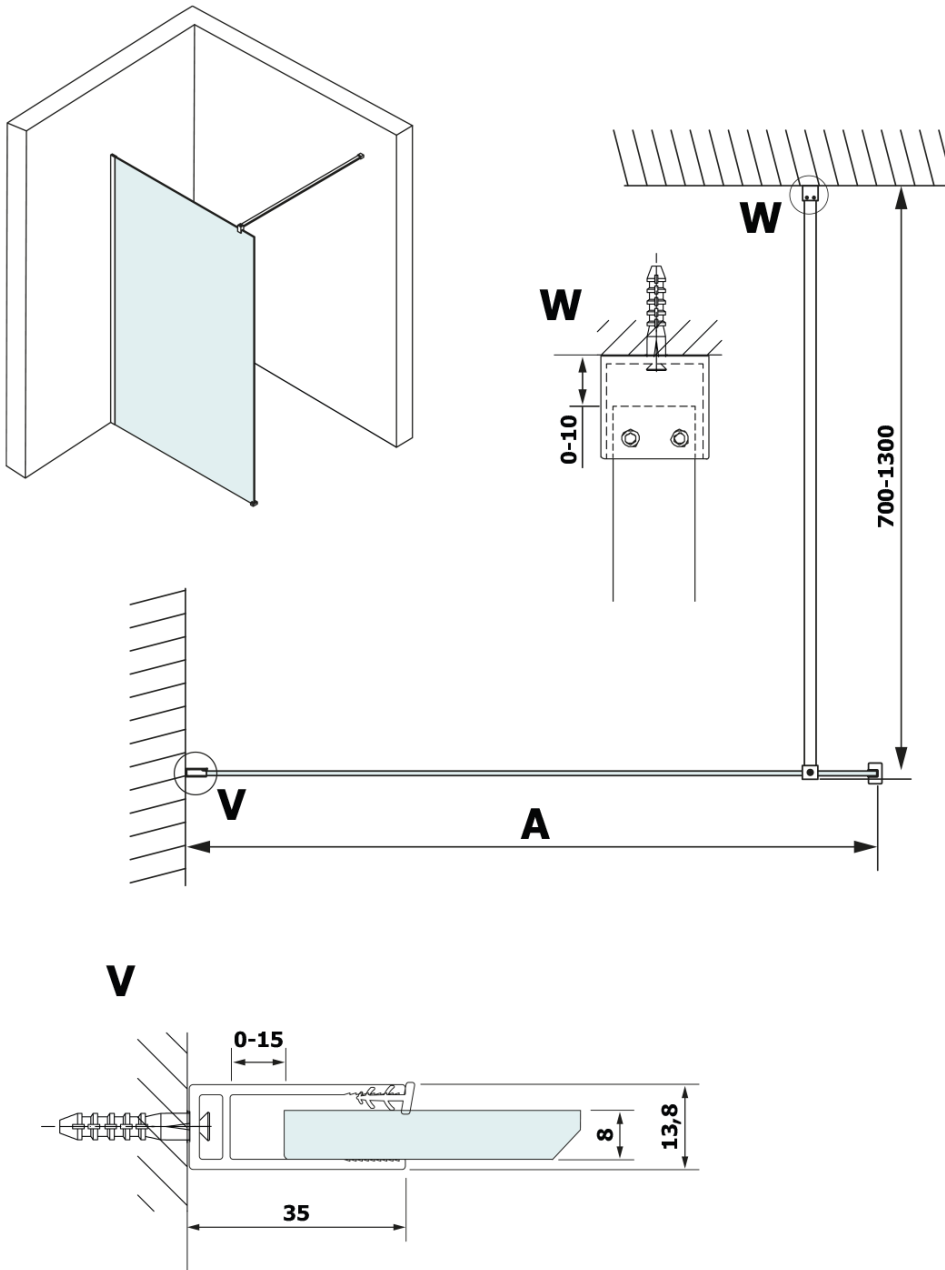

Bestellcode: GX2612

Grundinformation

Marke: Gelco
Serie: VARIO

Größe

Breite: 1200 mm
Höhe: 2000 mm

Eigenschaften

Farbenprofil: Schwarz matt
Form: Einwandig Duschtrennungen fest
Glasfarbe: HPL laminat
Dicke der Platte: 8 mm
Gewicht / Stück: 29.06 kg
Garantie: 2 Jahre

Technisches Arbeitsblatt

MODEL	A
GX2670	685-700
GX2680	785-800
GX2690	885-900
GX2610	985-1000
GX2611	1085-1100
GX2612	1185-1200
GX2613	1285-1300