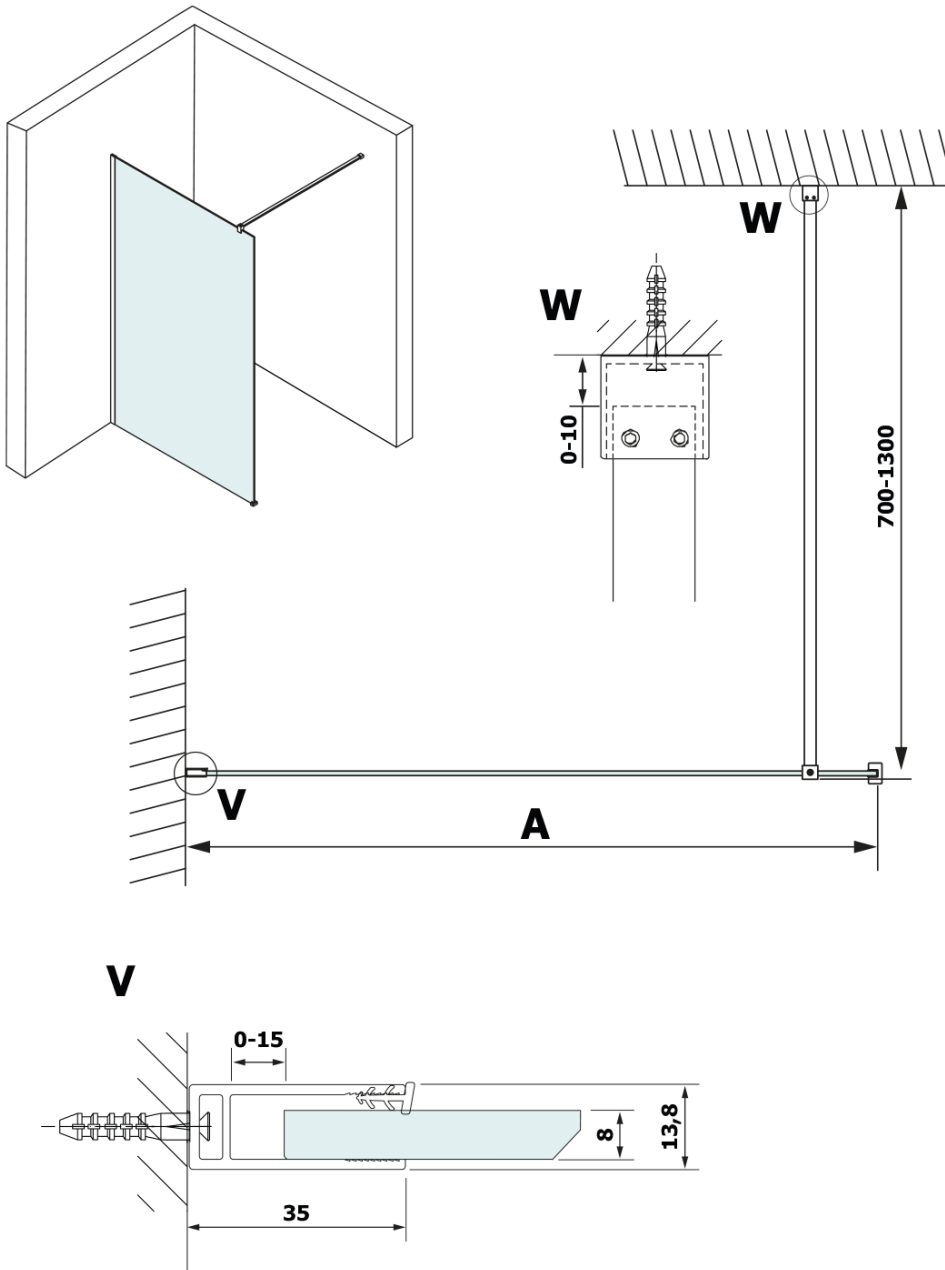

Bestellcode: GX2611

Grundinformation

Marke: Gelco
Serie: VARIO

Größe

Breite: 1100 mm
Höhe: 2000 mm

Eigenschaften

Farbenprofil: Schwarz matt
Form: Einwandig Duschabtrennungen fest
Glasfarbe: HPL laminat
Dicke der Platte: 8 mm
Gewicht / Stück: 26.64 kg
Garantie: 2 Jahre

Technisches Arbeitsblatt

MODEL	A
GX2670	685-700
GX2680	785-800
GX2690	885-900
GX2610	985-1000
GX2611	1085-1100
GX2612	1185-1200
GX2613	1285-1300