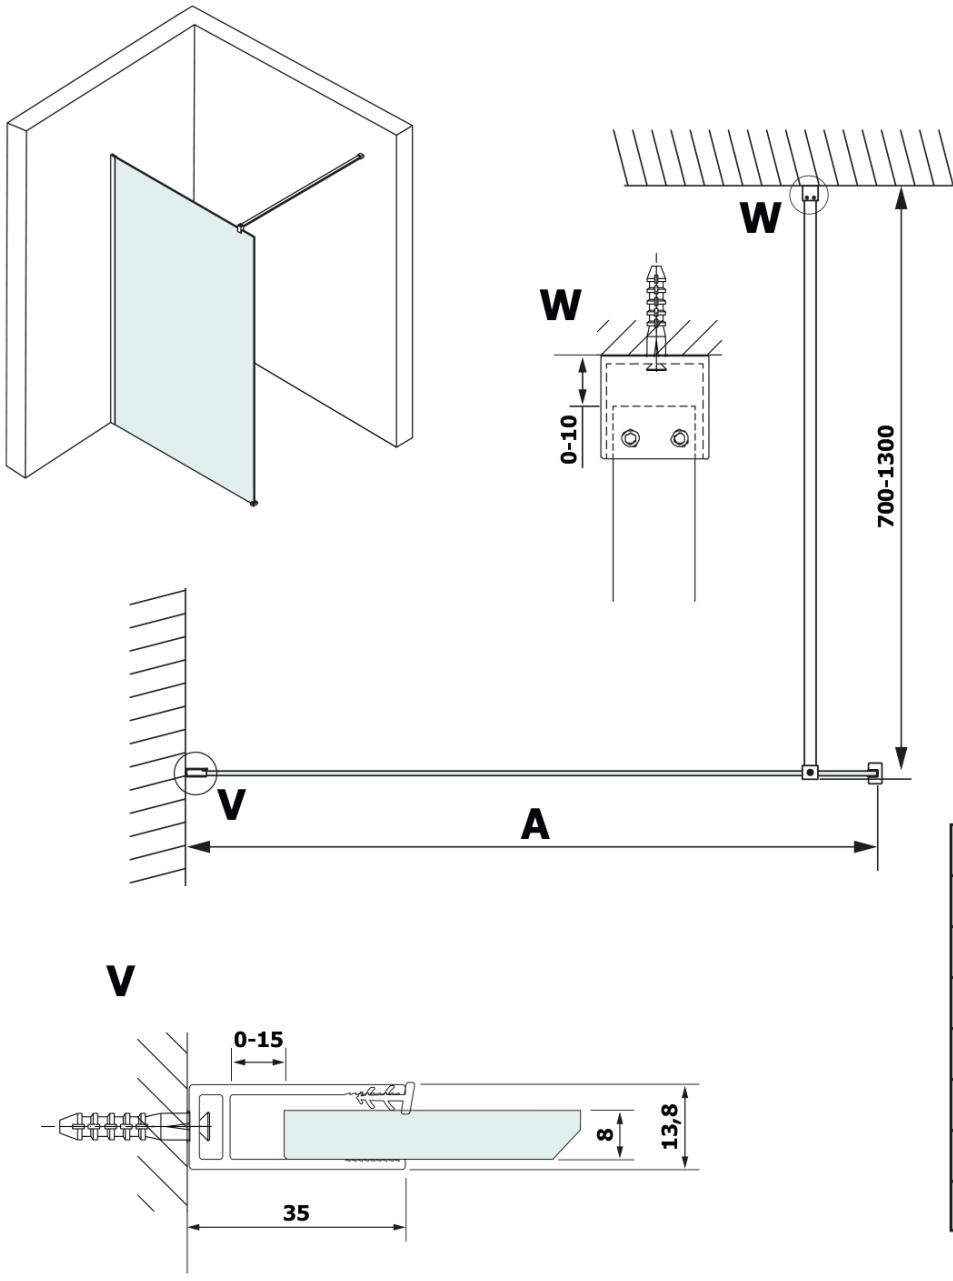

Bestellcode: GX2611

Grundinformation

Marke: Gelco
Serie: VARIO

Größe

Breite: 1100 mm
Höhe: 2000 mm

Eigenschaften

Farbenprofil: Schwarz matt
Form: Einwandig Duschabtrennungen fest
Glasfarbe: HPL laminat
Dicke der Platte: 8 mm
Gewicht / Stück: 26.64 kg
Garantie: 2 Jahre

Technisches Arbeitsblatt

| MODEL | A |
|--------|-----------|
| GX2670 | 685-700 |
| GX2680 | 785-800 |
| GX2690 | 885-900 |
| GX2610 | 985-1000 |
| GX2611 | 1085-1100 |
| GX2612 | 1185-1200 |
| GX2613 | 1285-1300 |