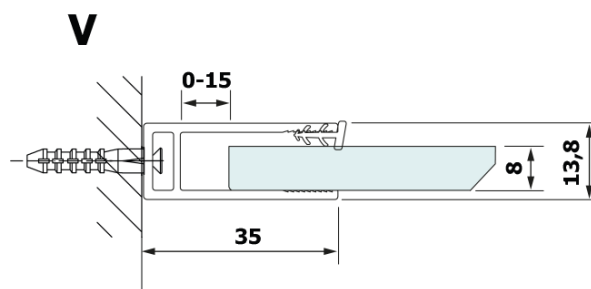

## Größe

**Breite:** 1000 mm  
**Höhe:** 2000 mm

## Eigenschaften

**Farbenprofil:** Schwarz matt  
**Form:** Einwandig Duschabtrennungen fest  
**Glasfarbe:** HPL laminat  
**Dicke der Platte:** 8 mm  
**Gewicht / Stück:** 24.22 kg  
**Garantie:** 2 Jahre

Technisches Arbeitsblatt

MODEL	A
GX2670	685-700
GX2680	785-800
GX2690	885-900
GX2610	985-1000

MODEL	A
GX2670	685-700
GX2680	785-800
GX2690	885-900
GX2610	985-1000
GX2611	1085-1100
GX2612	1185-1200
GX2613	1285-1300