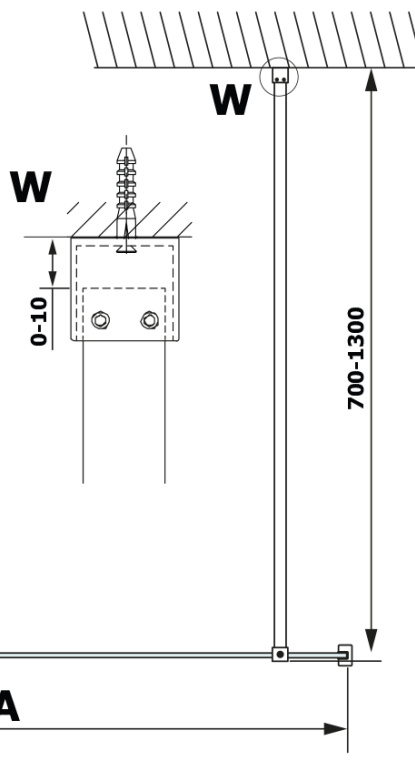

## Größe

**Breite:** 1000 mm  
**Höhe:** 2000 mm

## Eigenschaften

**Farbenprofil:** Schwarz matt  
**Form:** Einwandig Duschabtrennungen fest  
**Glasfarbe:** HPL laminat  
**Dicke der Platte:** 8 mm  
**Gewicht / Stück:** 24.22 kg  
**Garantie:** 2 Jahre

Technisches Arbeitsblatt

MODEL	A
GX2670	685-700
GX2680	785-800
GX2690	885-900
GX2610	985-1000

MODEL	A
GX2670	685-700
GX2680	785-800
GX2690	885-900
GX2610	985-1000
GX2611	1085-1100
GX2612	1185-1200
GX2613	1285-1300