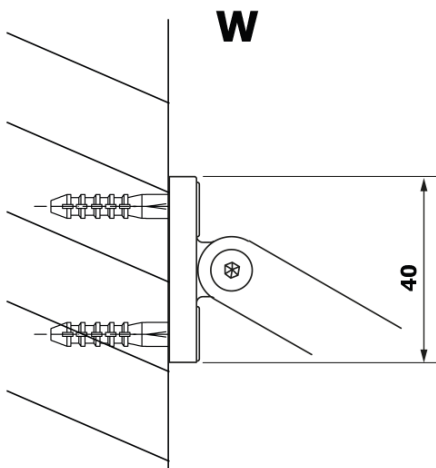

## Größe

**Breite:** 1000 mm  
**Höhe:** 2000 mm

## Eigenschaften

**Farbenprofil:** Schwarz matt  
**Form:** Einwandig Duschabtrennungen fest  
**Glasfarbe:** HPL laminat  
**Dicke der Platte:** 8 mm  
**Gewicht / Stück:** 24.22 kg  
**Garantie:** 2 Jahre

Technisches Arbeitsblatt

MODEL	A
GX2670	685-700
GX2680	785-800
GX2690	885-900
GX2610	985-1000

MODEL	A
GX2670	685-700
GX2680	785-800
GX2690	885-900
GX2610	985-1000
GX2611	1085-1100
GX2612	1185-1200
GX2613	1285-1300