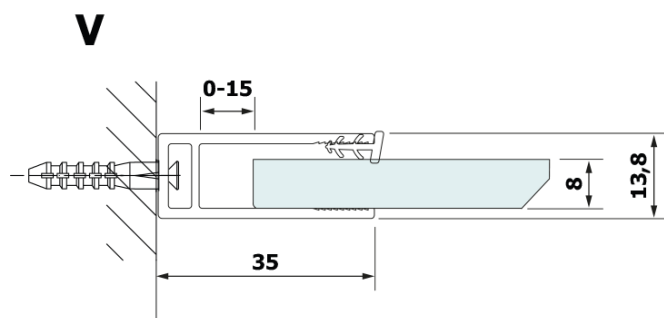

## Größe

**Breite:** 1000 mm  
**Höhe:** 2000 mm

## Eigenschaften

**Farbenprofil:** Schwarz matt  
**Form:** Einwandig Duschabtrennungen fest  
**Glasfarbe:** HPL laminat  
**Dicke der Platte:** 8 mm  
**Gewicht / Stück:** 24.22 kg  
**Garantie:** 2 Jahre

Technisches Arbeitsblatt

MODEL	A
GX2670	685-700
GX2680	785-800
GX2690	885-900
GX2610	985-1000

MODEL	A
GX2670	685-700
GX2680	785-800
GX2690	885-900
GX2610	985-1000
GX2611	1085-1100
GX2612	1185-1200
GX2613	1285-1300