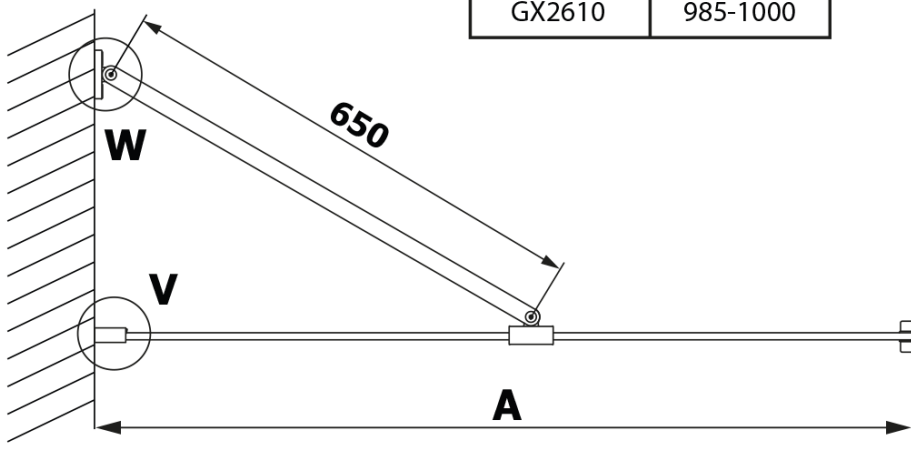

## Größe

**Breite:** 1000 mm  
**Höhe:** 2000 mm

## Eigenschaften

**Farbenprofil:** Schwarz matt  
**Form:** Einwandig Duschabtrennungen fest  
**Glasfarbe:** HPL laminat  
**Dicke der Platte:** 8 mm  
**Gewicht / Stück:** 24.22 kg  
**Garantie:** 2 Jahre

Technisches Arbeitsblatt

MODEL	A
GX2670	685-700
GX2680	785-800
GX2690	885-900
GX2610	985-1000

MODEL	A
GX2670	685-700
GX2680	785-800
GX2690	885-900
GX2610	985-1000
GX2611	1085-1100
GX2612	1185-1200
GX2613	1285-1300